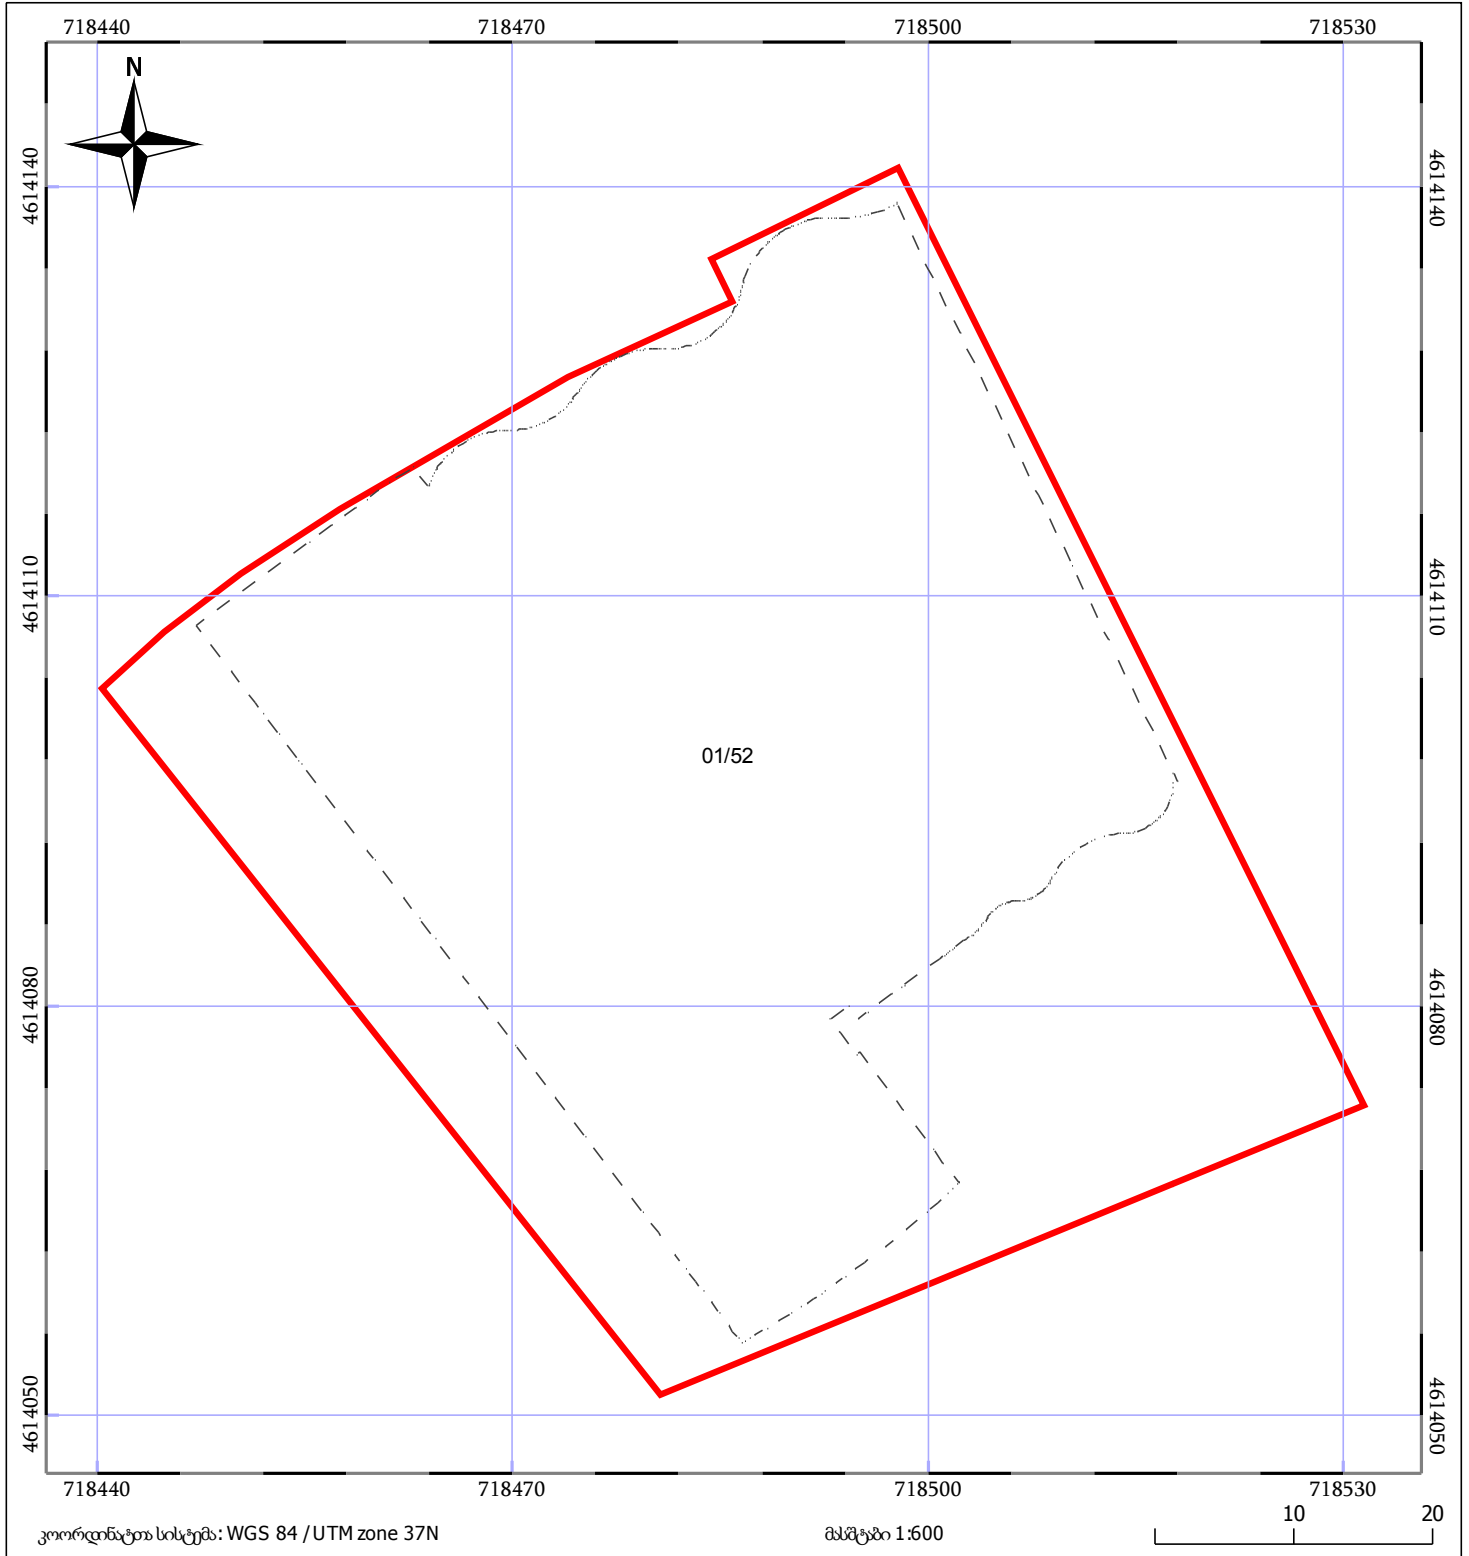

საკადასტრო გეგმა

საჯარო რეესტრის ეროვნული
სააგენტო

საკადასტრო კოდი: 05.23.02.025

ნაკვეთის დანიშნულება:

არასასოფლო სამეურნეო

განცხადების ნომერი: 892018916408

ფართობი:

4405 კვ.მ (WGS 84 / UTM zone 38N)

მომზადების თარიღი: 25/10/2018

4402 კვ.მ (WGS 84 / UTM zone 37N)

05/25 მშენებარე ნაგებობა	05/25 შენობა/ნაგებობა	ტყის ფონდი
ნაკვეთის საკადასტრო საზღვარი	ხაზობრივი ნაგებობა	ვალდებულება