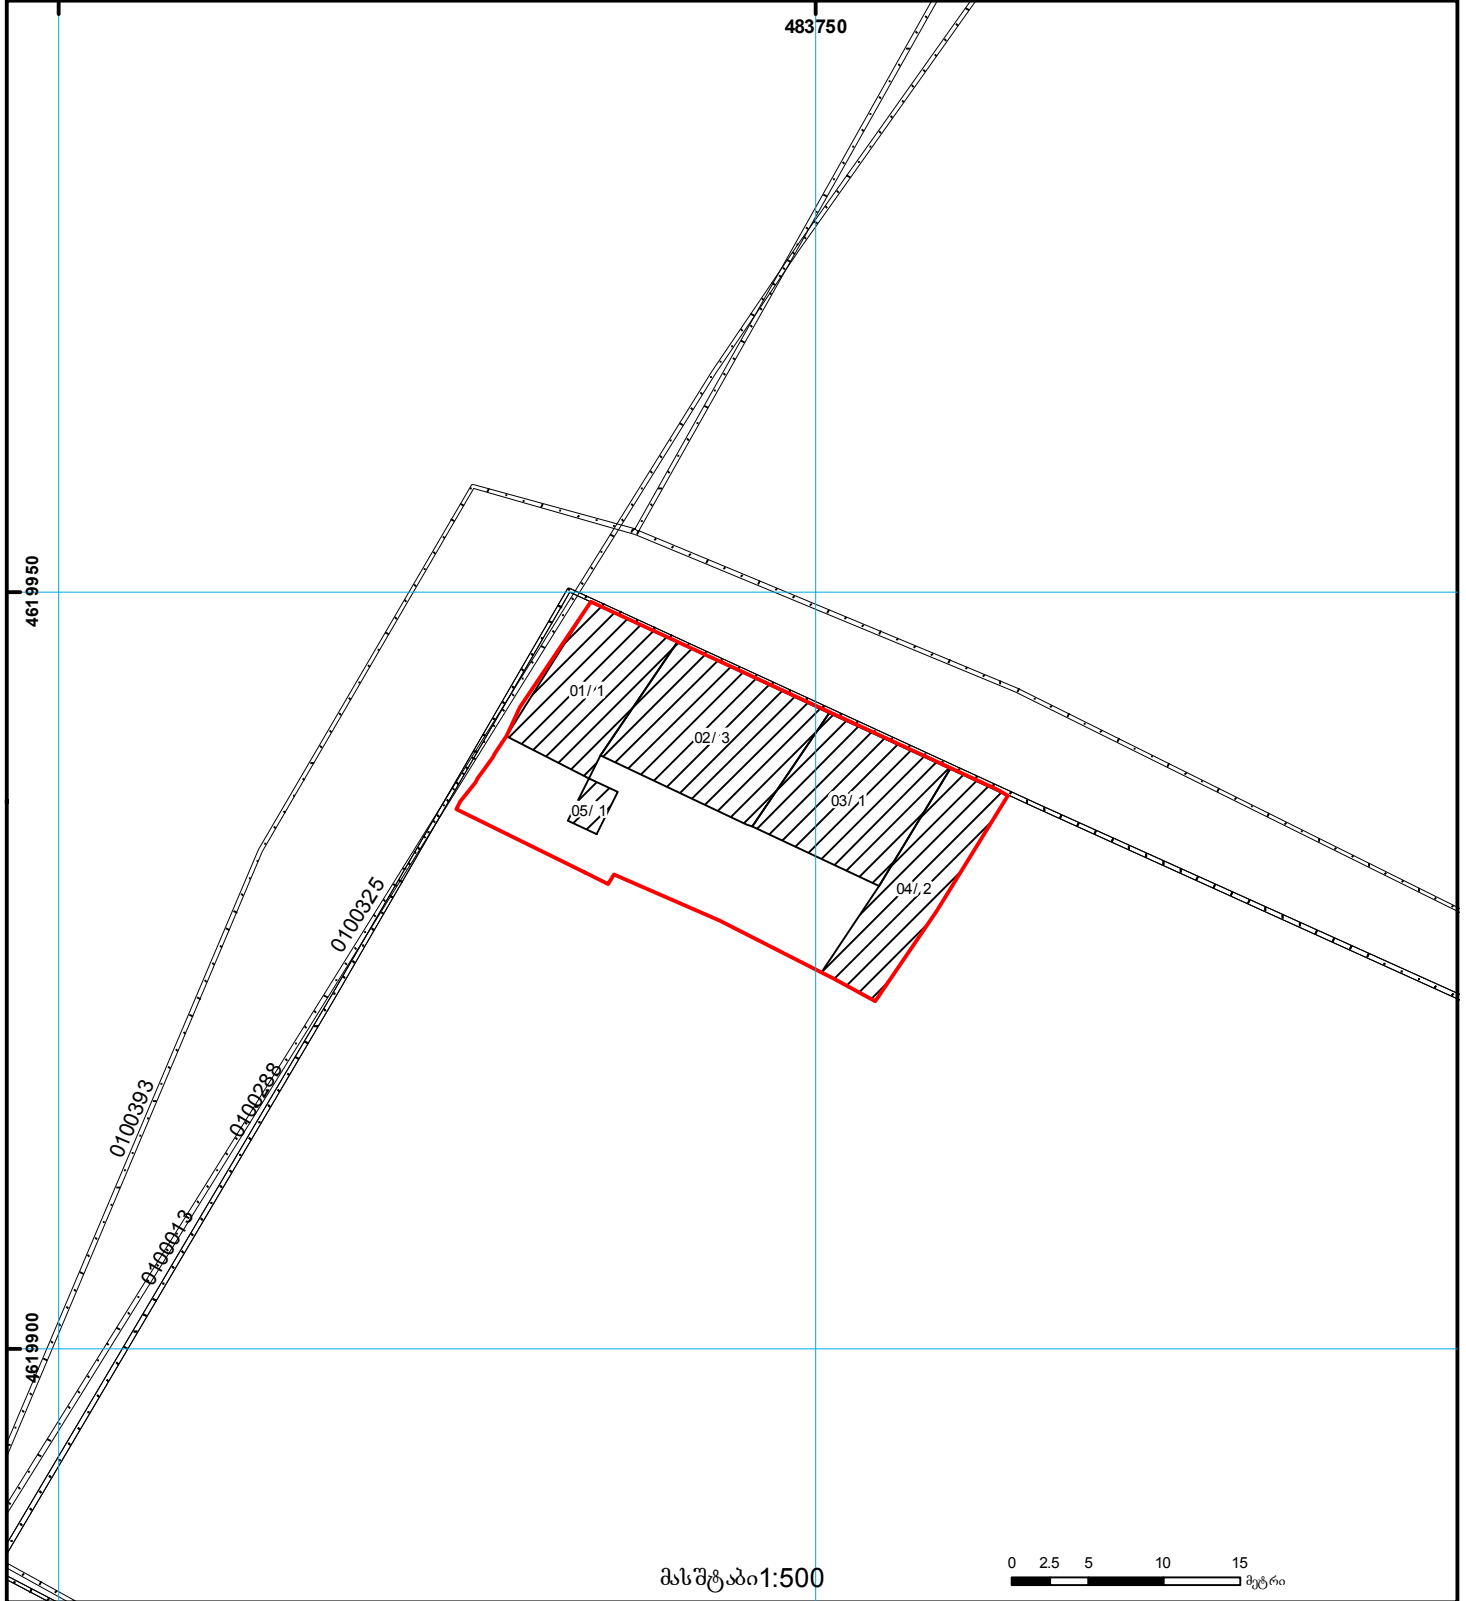

საჯარო რეესტრის
ეროვნული სააგენტო

საქართველოს იუსტიციის სამინისტრო
საჯარო რეესტრის ეროვნული სააგენტო

საკადასტრო გეგმა

მიწის ნაკვეთის საკადასტრო კოდი: 01.12.13.073.007
განცხადების რეგისტრაციის ნომერი: 882010905918
მიწის ნაკვეთის ფართობი: 489 კვ.მ.
დანიშნულება: არასასოფლო-სამეურნეო
მომზადების თარიღი 03.12.10

	შენიშნული ნაკვეთი, პირობითი ნომერი/სართულიანობა		ვალდებულება		საზღვრივი ნაკვეთი		UTM (საერთაშორისო) სისტემის კოორდ.
	მიწის ნაკვეთის საკადასტრო საზღვარი		მშენებარე ნაკვეთი		მიწის ქვეშა ნაკვეთი		