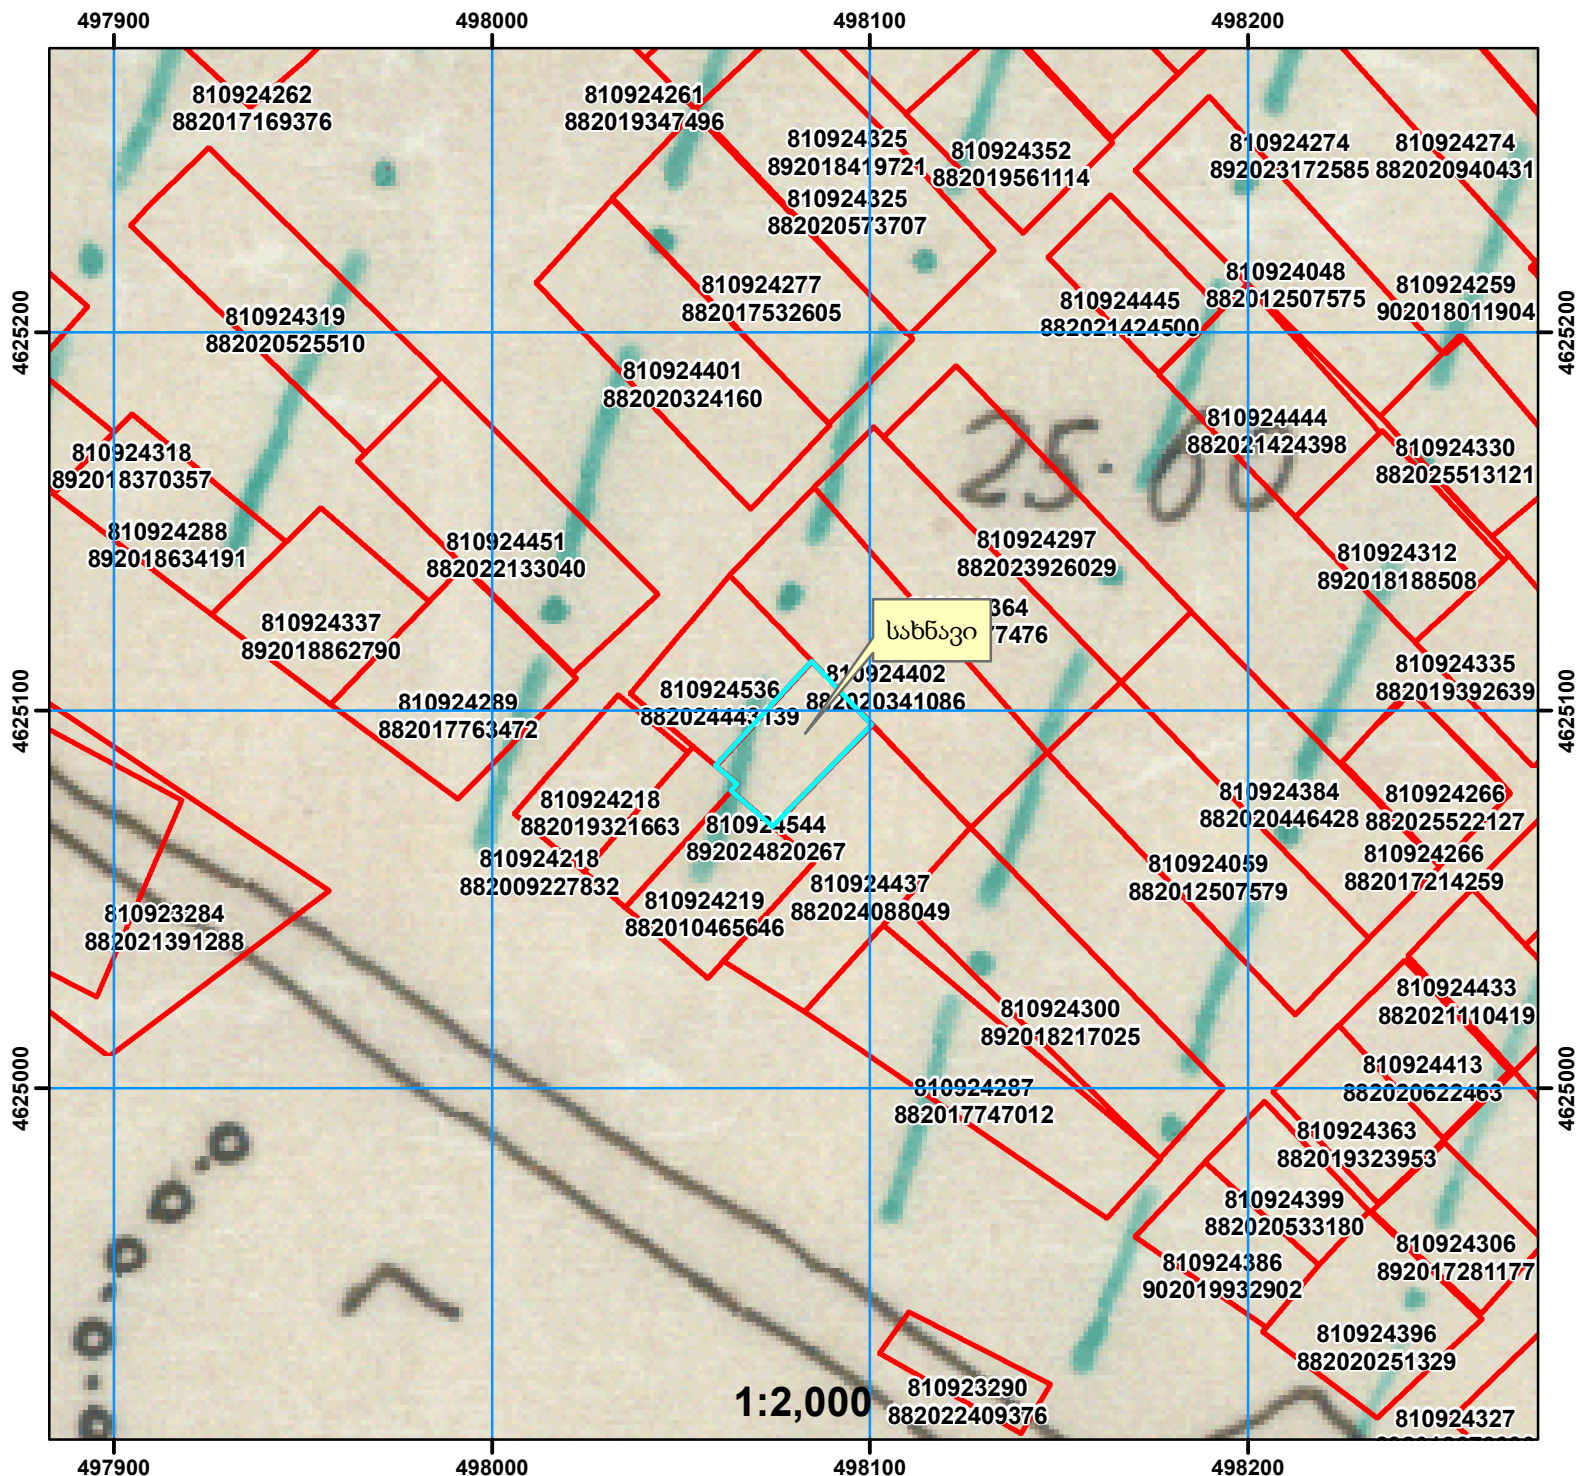

# ამონარიდი მიწათსარგებლობის გეგმიდან

N892024457492 თარიღი: 13.05.2025 წ.

ამონარიდის საფუძველი: გარდაზნის რაიონის ნორიოს ს/მეურნეობის 1989 წლის მიწათსარგებლობის გეგმა. სახნავის კატეგორიის სასოფლო-სამეურნეო დანიშნულების მიწის ფართობი.

შენიშვნა 1: ამონარიდი მომზადებულია საკადასტრო აზომებით ნახაზით წარმოდგენილი მიწის ნაკვეთის დანიშნულებისა და კატეგორიის თაობაზე ინფორმაციის მიწოდების მიზნით და ასახავს მიწათსარგებლობის გეგმის შედგენის პერიოდისთვის არსებულ სიტუაციას.

	ტყე		სახნავი		ბუნძნარი
	სამოყვარი		შერმა		ქარსაზარი
	სათიბი		სახ. ნაგებობები		მრ. წლ. ნარგავები
	საკარმიღამო				