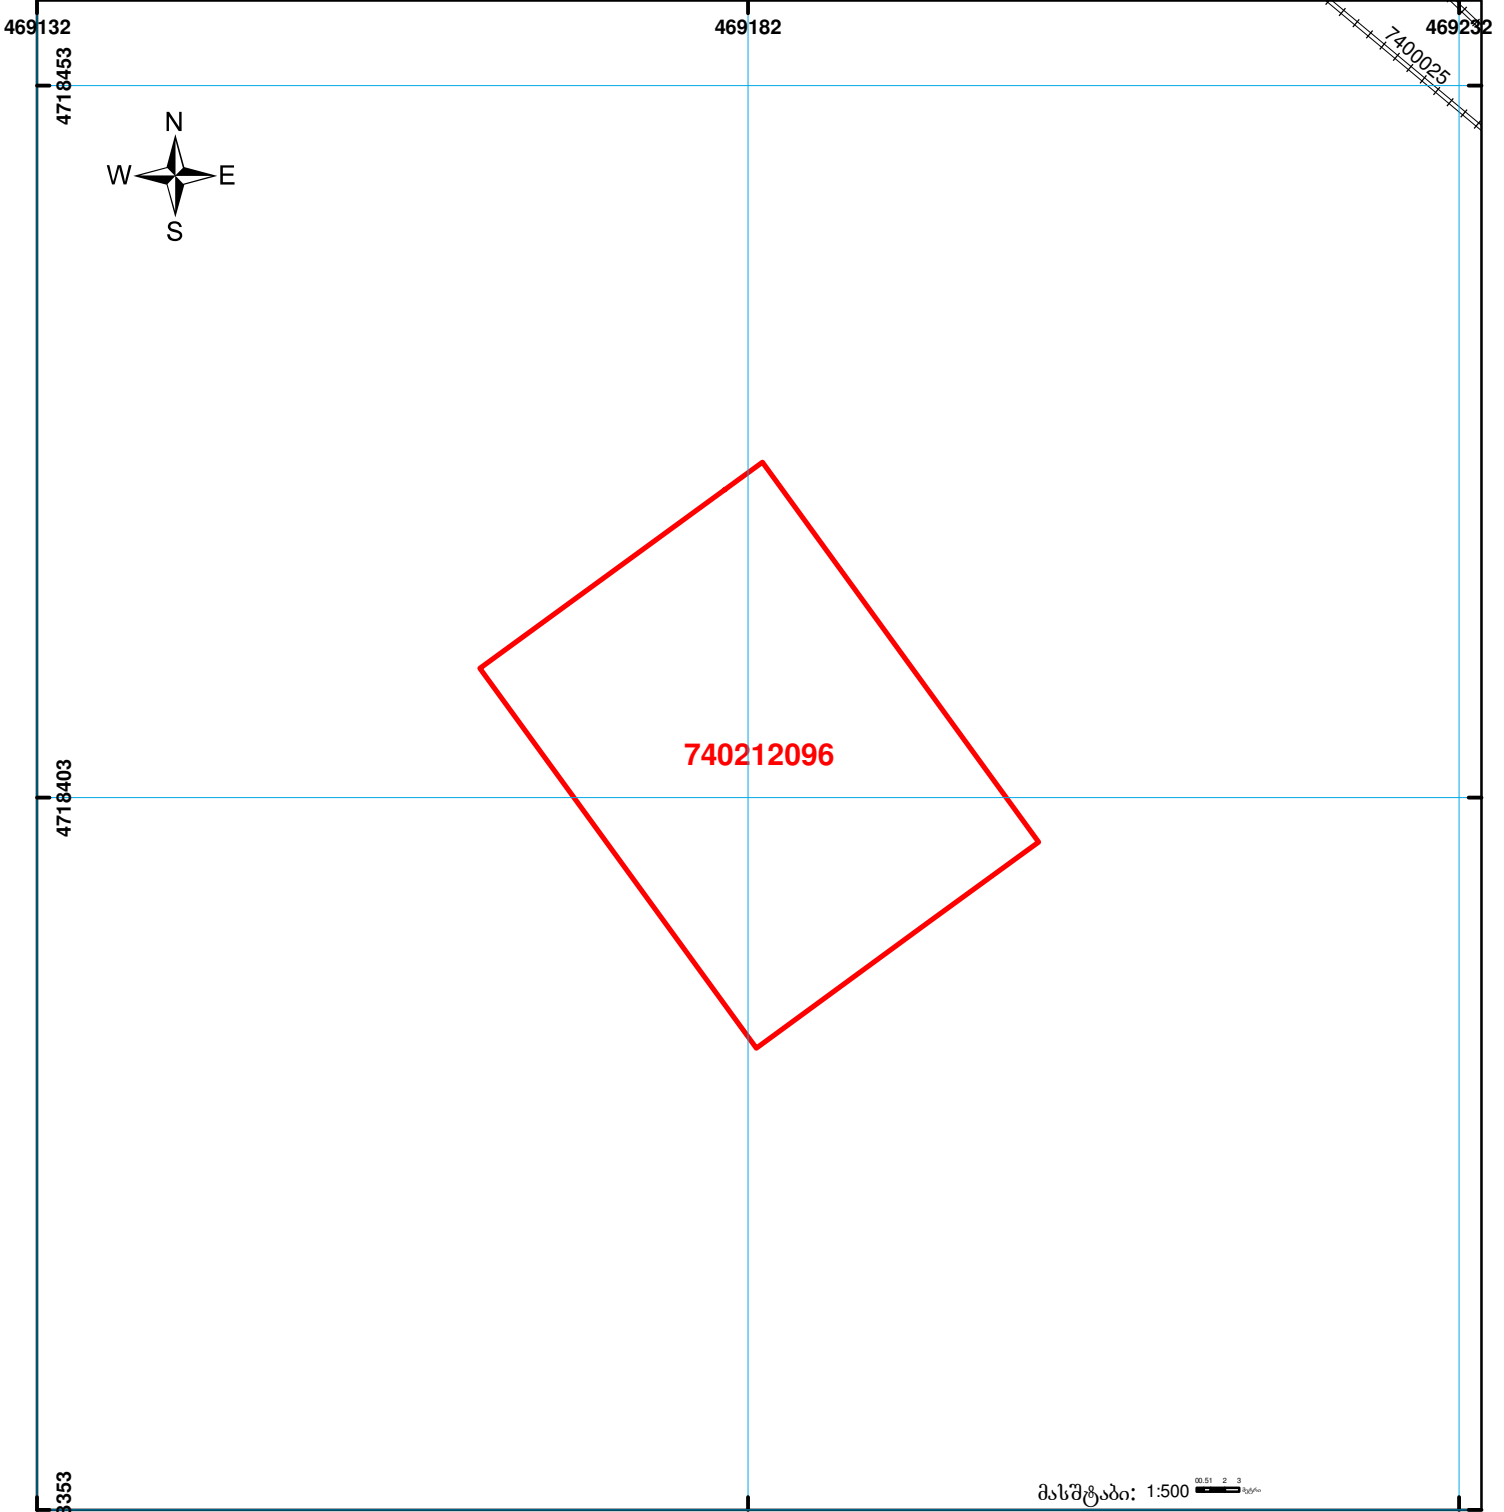

საჯარო რეგისტრის  
ეროვნული სააგენტო

საქართველოს იუსტიციის სამინისტრო  
საჯარო რეგისტრის ეროვნული სააგენტო  
საკადასტრო ბეჭედი

მიწის ნაკვეთის საკადასტრო კოდი: 74 02 12 096  
ბანცხალების რეგისტრაციის ნომერი: 882015144293  
მიწის ნაკვეთის ფართობი: 810 კვ.მ.  
ღანიშნულება: სასოფლო-სამეურნეო  
კატეგორია:  
მომზადების თარიღი: 19.03.15

	შენიშნა-ნაგებობა, პირობითი ნომერი/სართულიანობა		ვალდებულება		ხაზობრივი ნაგებობა	 00'0 (საერთაშორისო) სისტემის კოორდ.
	მიწის ნაკვეთის საკადასტრო საზღვარი		მშენებარე ნაგებობა			