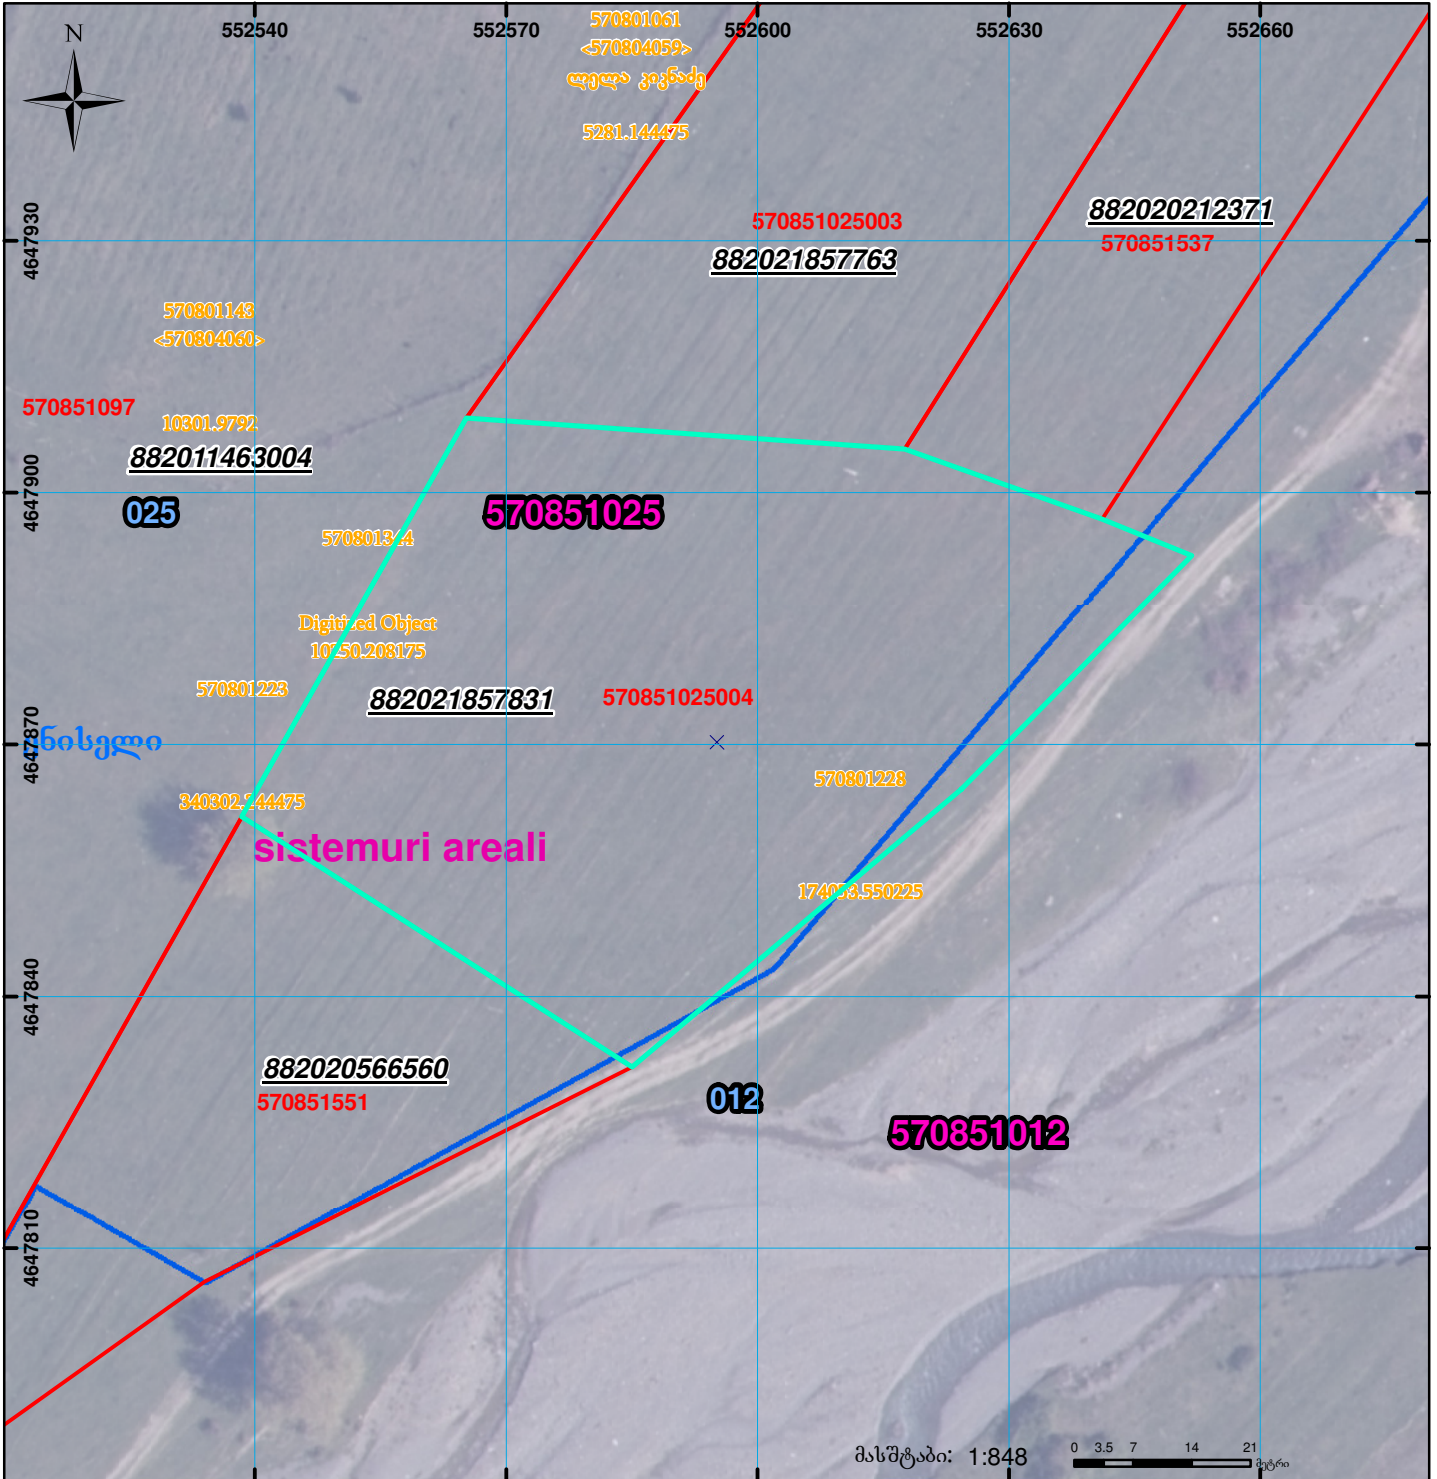

მიწის ნაკვეთის საკადასტრო კოდი: **570851025004**
 განცხადების რეგისტრაციის ნომერი: **882021857831**
 მიწის ნაკვეთის ფართობი: **5056 კვ.მ.**
 დანიშნულება:
 მომზადების თარიღი: **20.01.22**

	შენიშვნა-ნაგებობა, პირობითი ნომერი/სართულიანობა		ვალდებულება		სარეგისტრაციოდ წარმოდგენილი ნაკვეთი
	მიწის ნაკვეთის საკადასტრო საზღვარი		მშენებარე ნაგებობა		საზობრივი ნაგებობა

UTM (საერთაშორისო) სისტემის კოორდ. 00°0' 0.00'