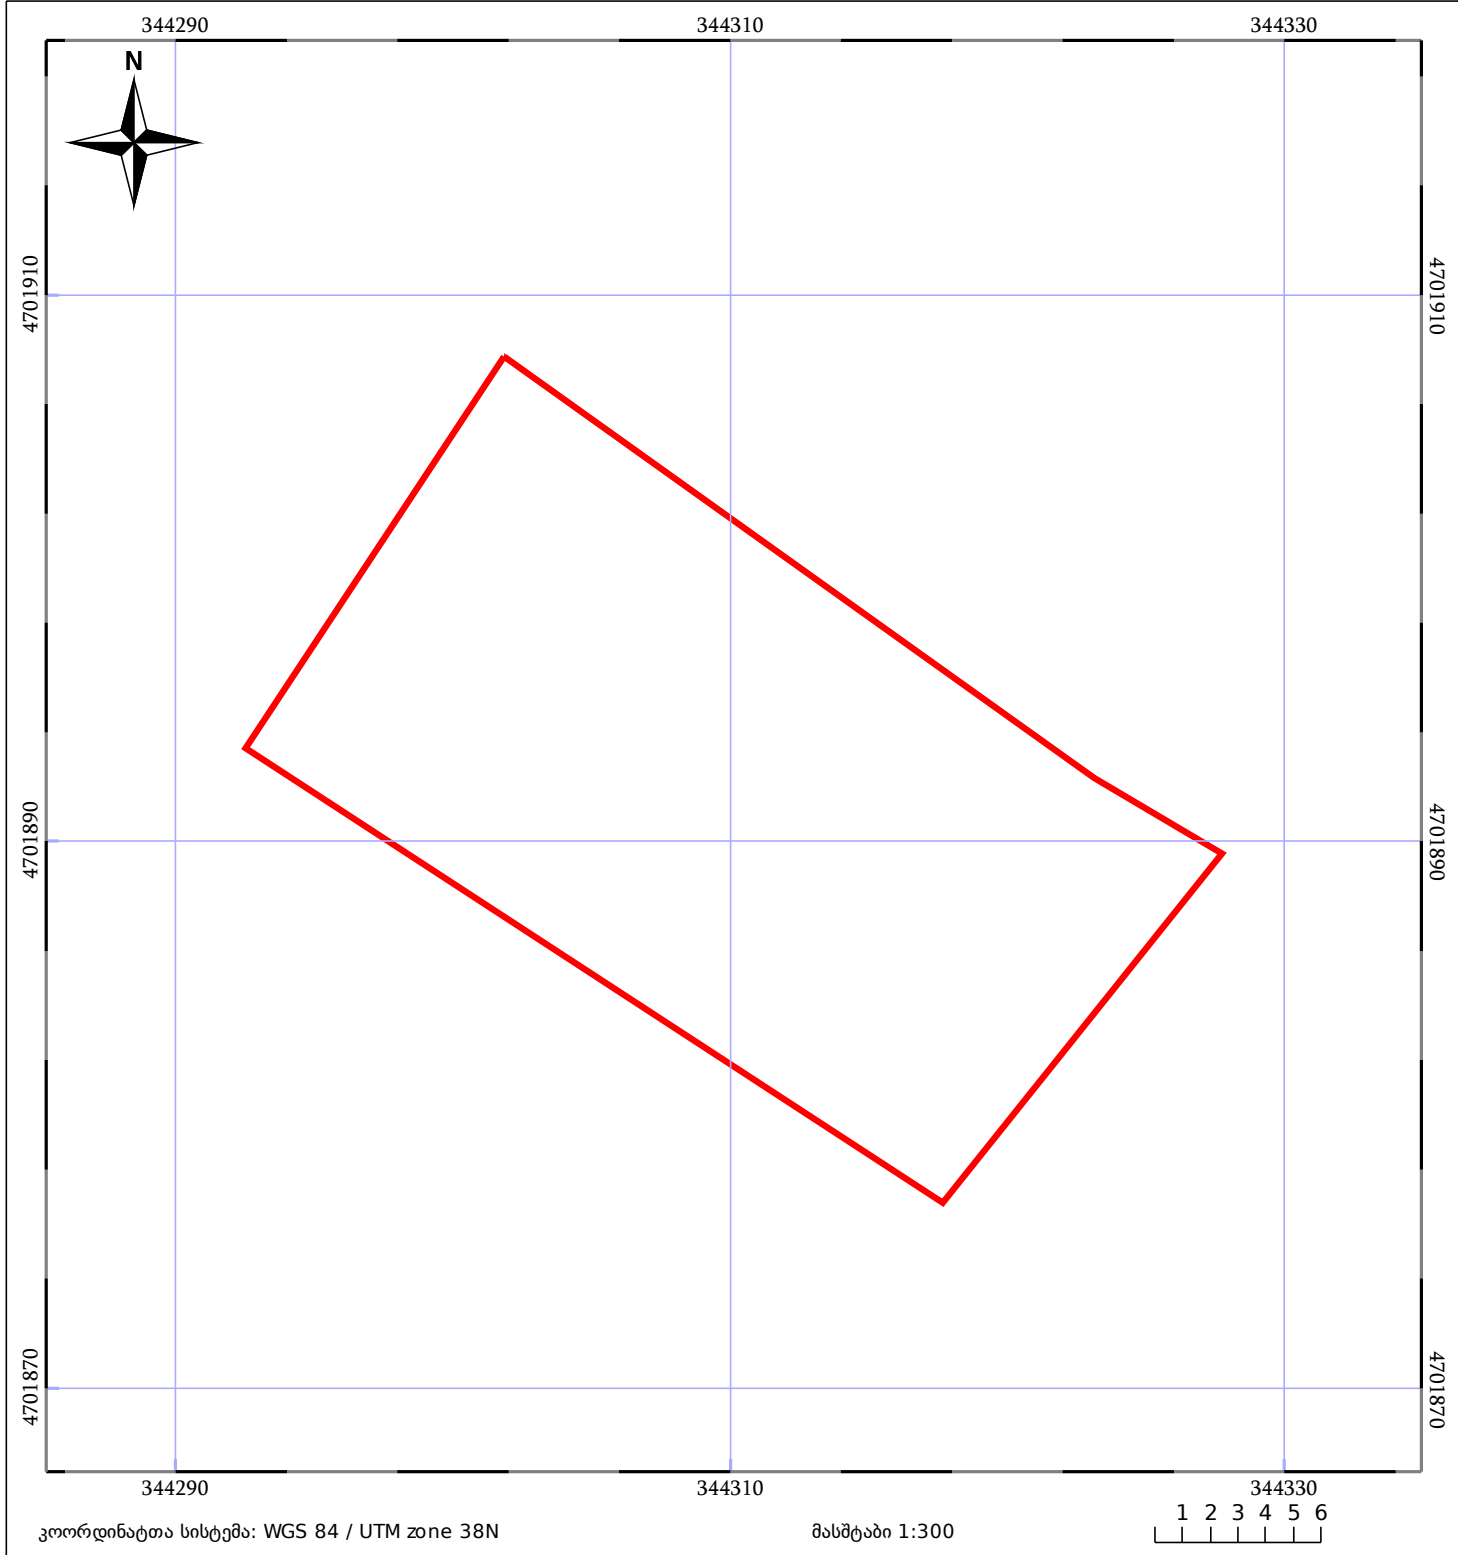

საკადასტრო გეგმა

საჯარო რეესტრის ეროვნული
სააგენტო

საკადასტრო კოდი: **86.12.24.403**

ნაკვეთის დანიშნულება:

სასოფლო-სამეურნეო (საკარმიდამო)

განცხადების ნომერი: **892024492654**

ფართობი:

510 კვ.მ (WGS 84 / UTM zone 38N)

მომზადების თარიღი: **01/10/2024**

05/25	მშენებარე ნაგებობა		ნაკვეთის საკადასტრო საზღვარი	05/25	შენობა/ნაგებობა
	სამობრივი ნაგებობა		ტყის ფონდი		ვალდებულება