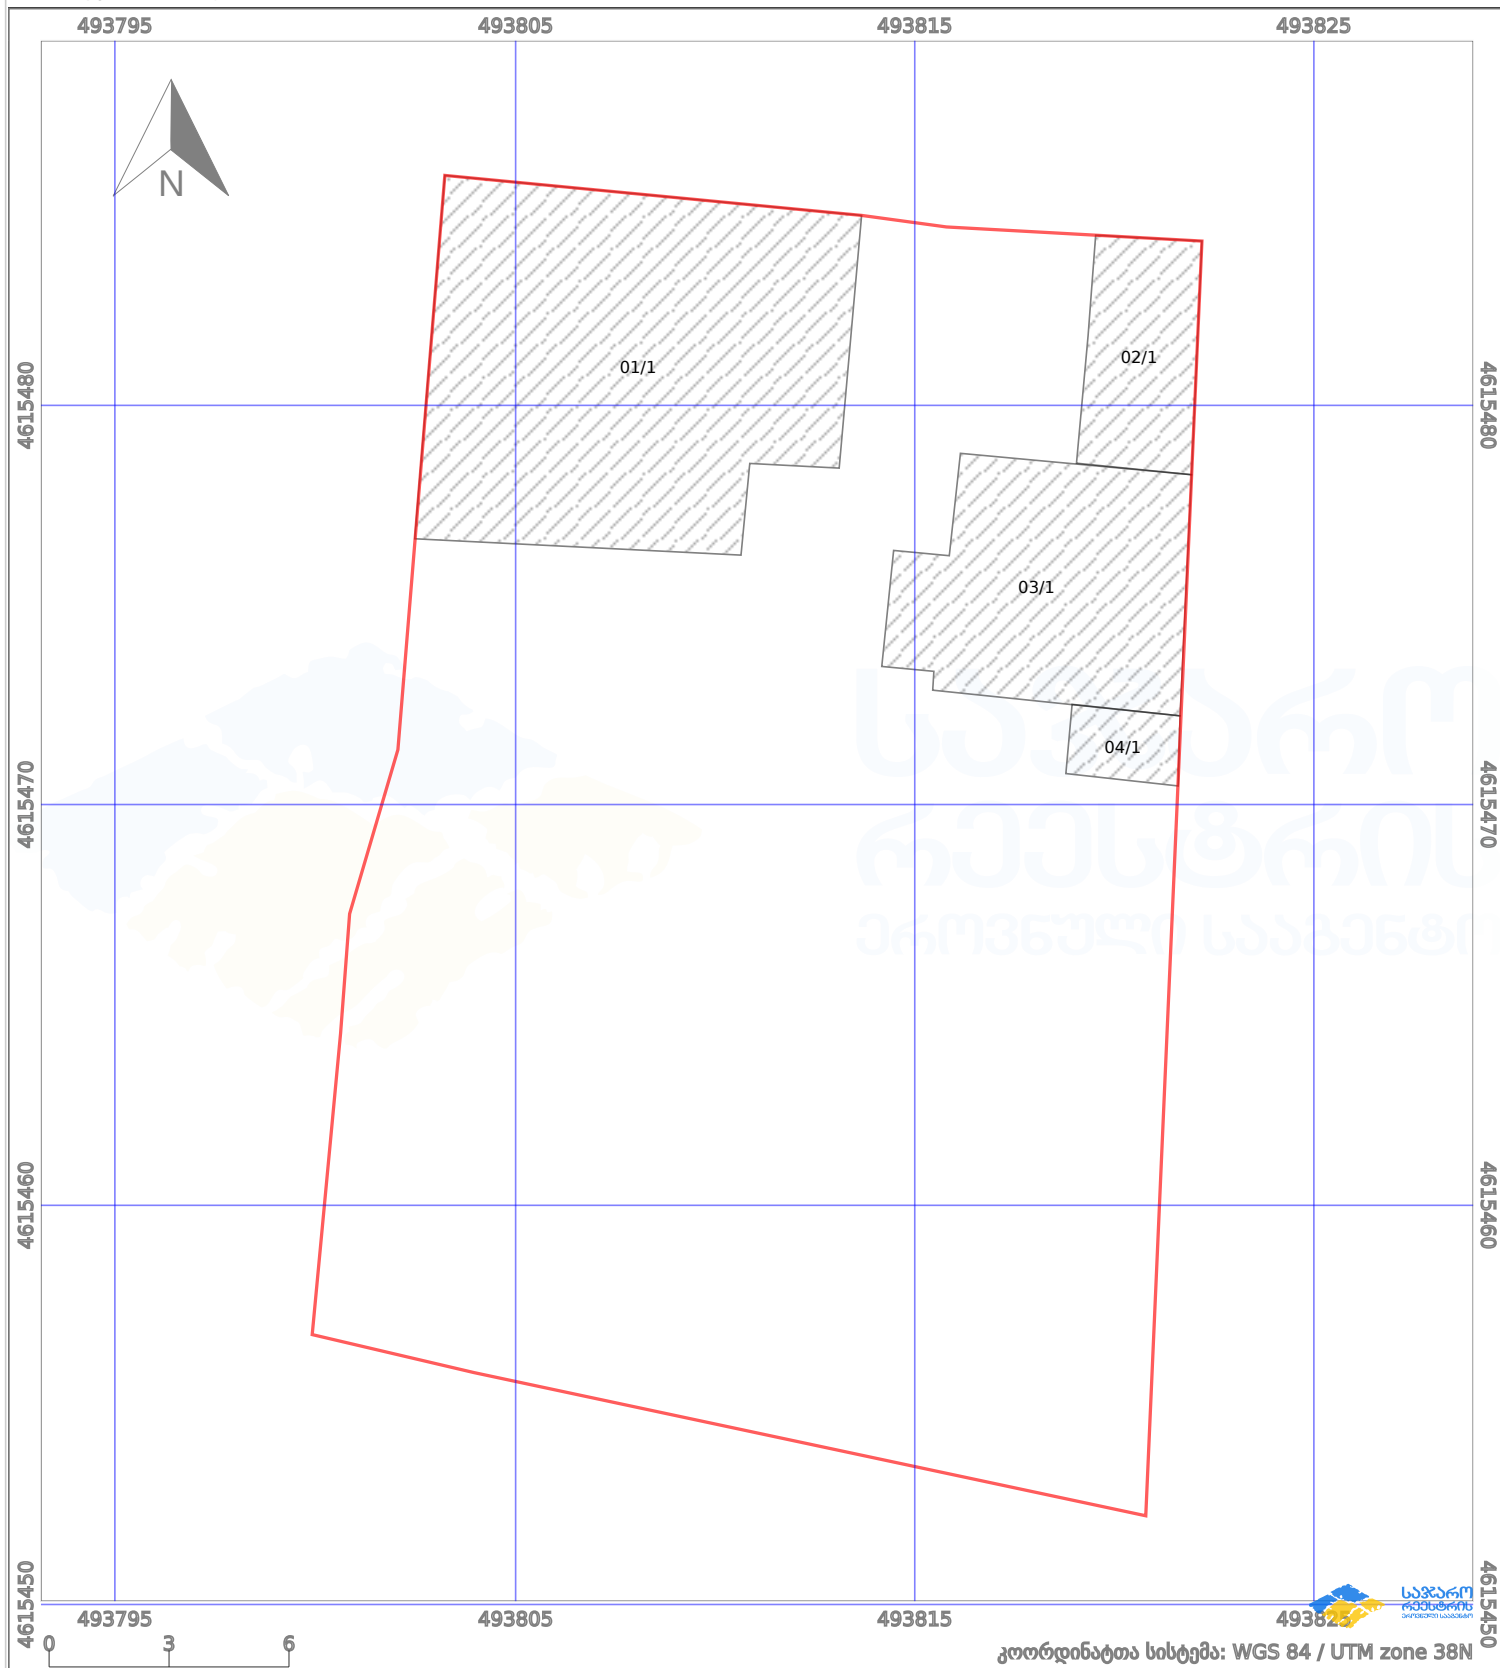

საკადასტრო გეგმა

საჯარო რეესტრის ეროვნული სააგენტო

საკადასტრო კოდი: **01.19.17.008.002**

ნაკვეთის დანიშნულება:

არასასოფლო სამეურნეო

განცხადების ნომერი: **882025808949**

ფართობი:

610 კვ.მ (WGS 84 / UTM zone 38N)

მომზადების თარიღი: **14/07/2025**

პირობითი აღნიშვნები:

	ნაკვეთის საზღვარი		მშენებარე ნაგებობა		02/4	აშენებული ნაგებობა		მინისქვეშა ნაგებობა
	საზღვარი ნაგებობა		ტყის ფონდი			ვალდებულება		ქარსაფარი ბოლი