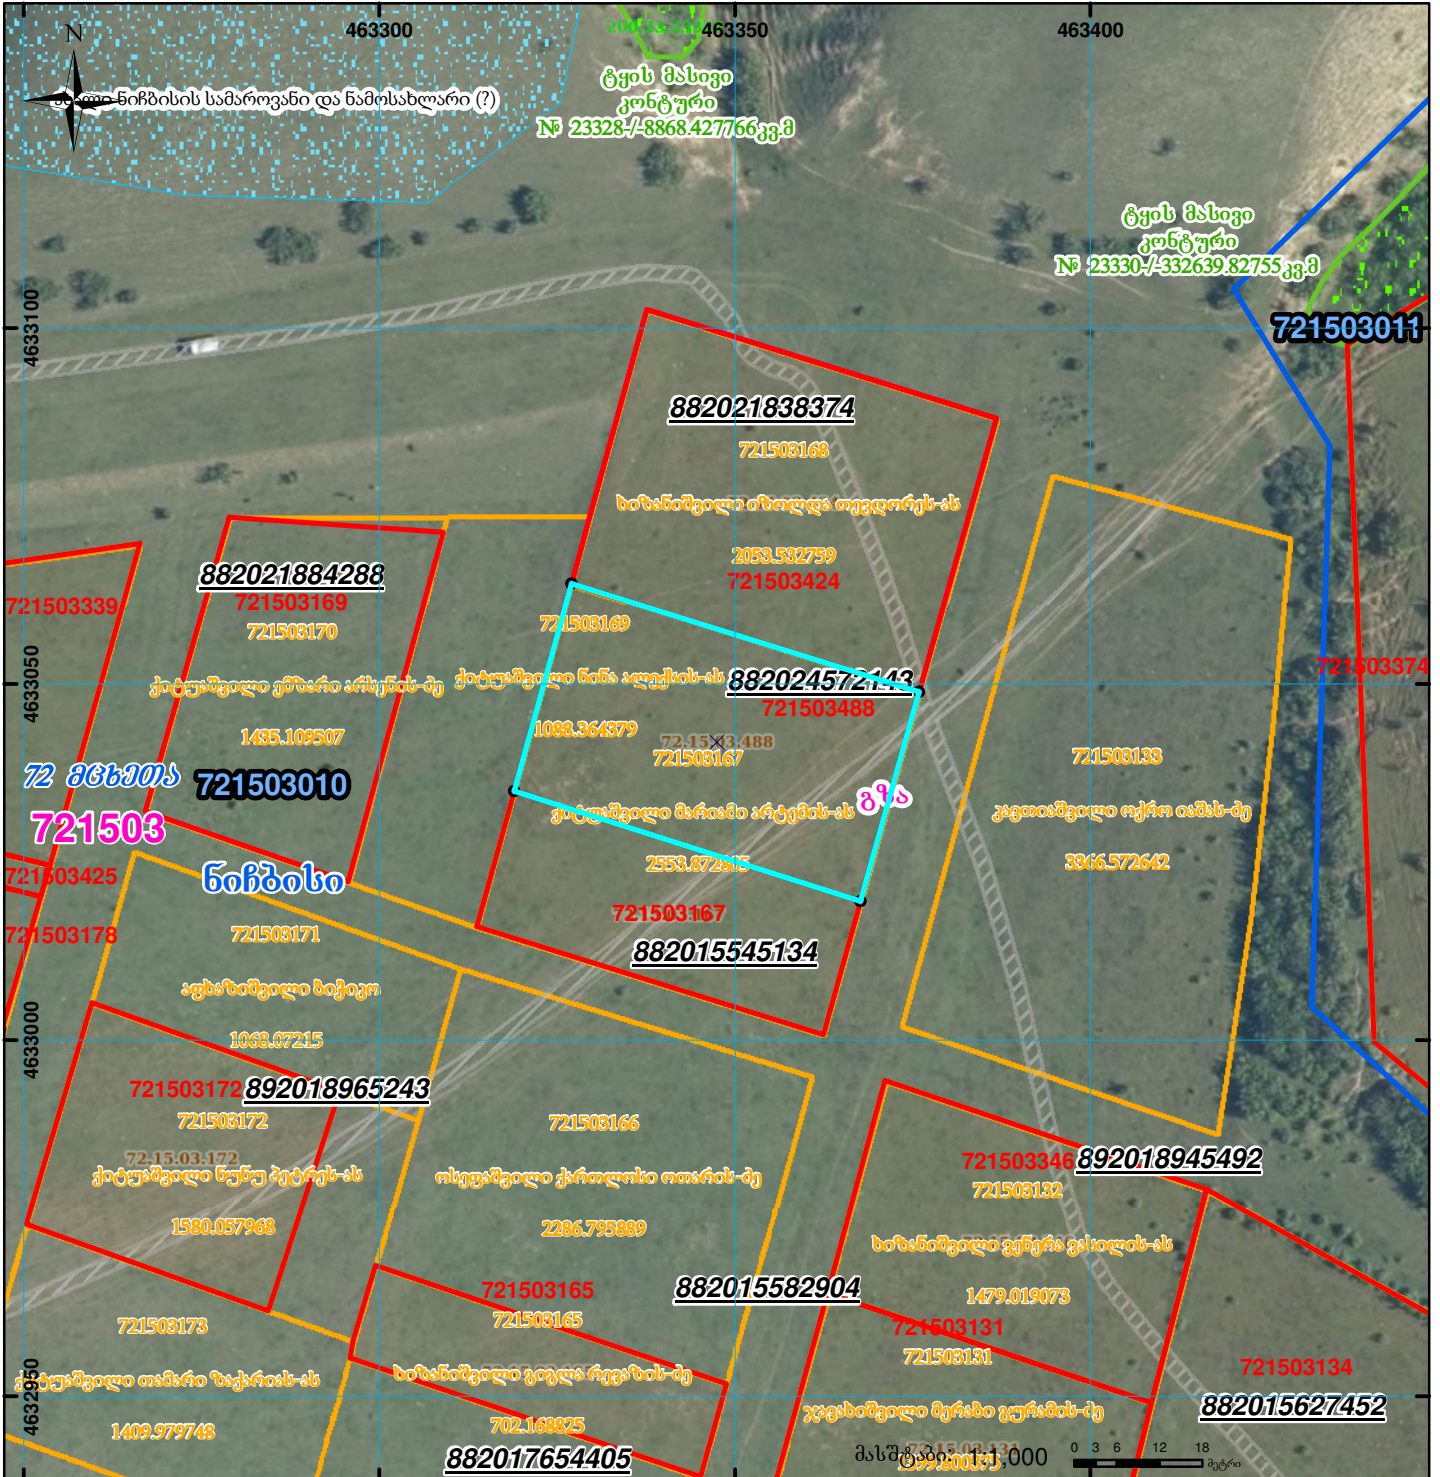

მიწის ნაკვეთის საკადასტრო კოდი: **721503488**
 განცხადების რეგისტრაციის ნომერი: **882024572143**
 მიწის ნაკვეთის ფართობი: **1554 კვ.მ.**
 დანიშნულება:
 მომზადების თარიღი: **18.04.24**

	შენიშვნა-ნაკვეთობა, პირობითი ნომერ/სართულიანობა		ვალდებულება		სარეგისტრაციოდ წარმოდგენილი ნაკვეთი
	მიწის ნაკვეთის საკადასტრო საზღვარი		მშენებარე ნაკვეთობა		საზობრივი ნაკვეთობა

UTM (საერთაშორისო) სისტემის კოორდ.