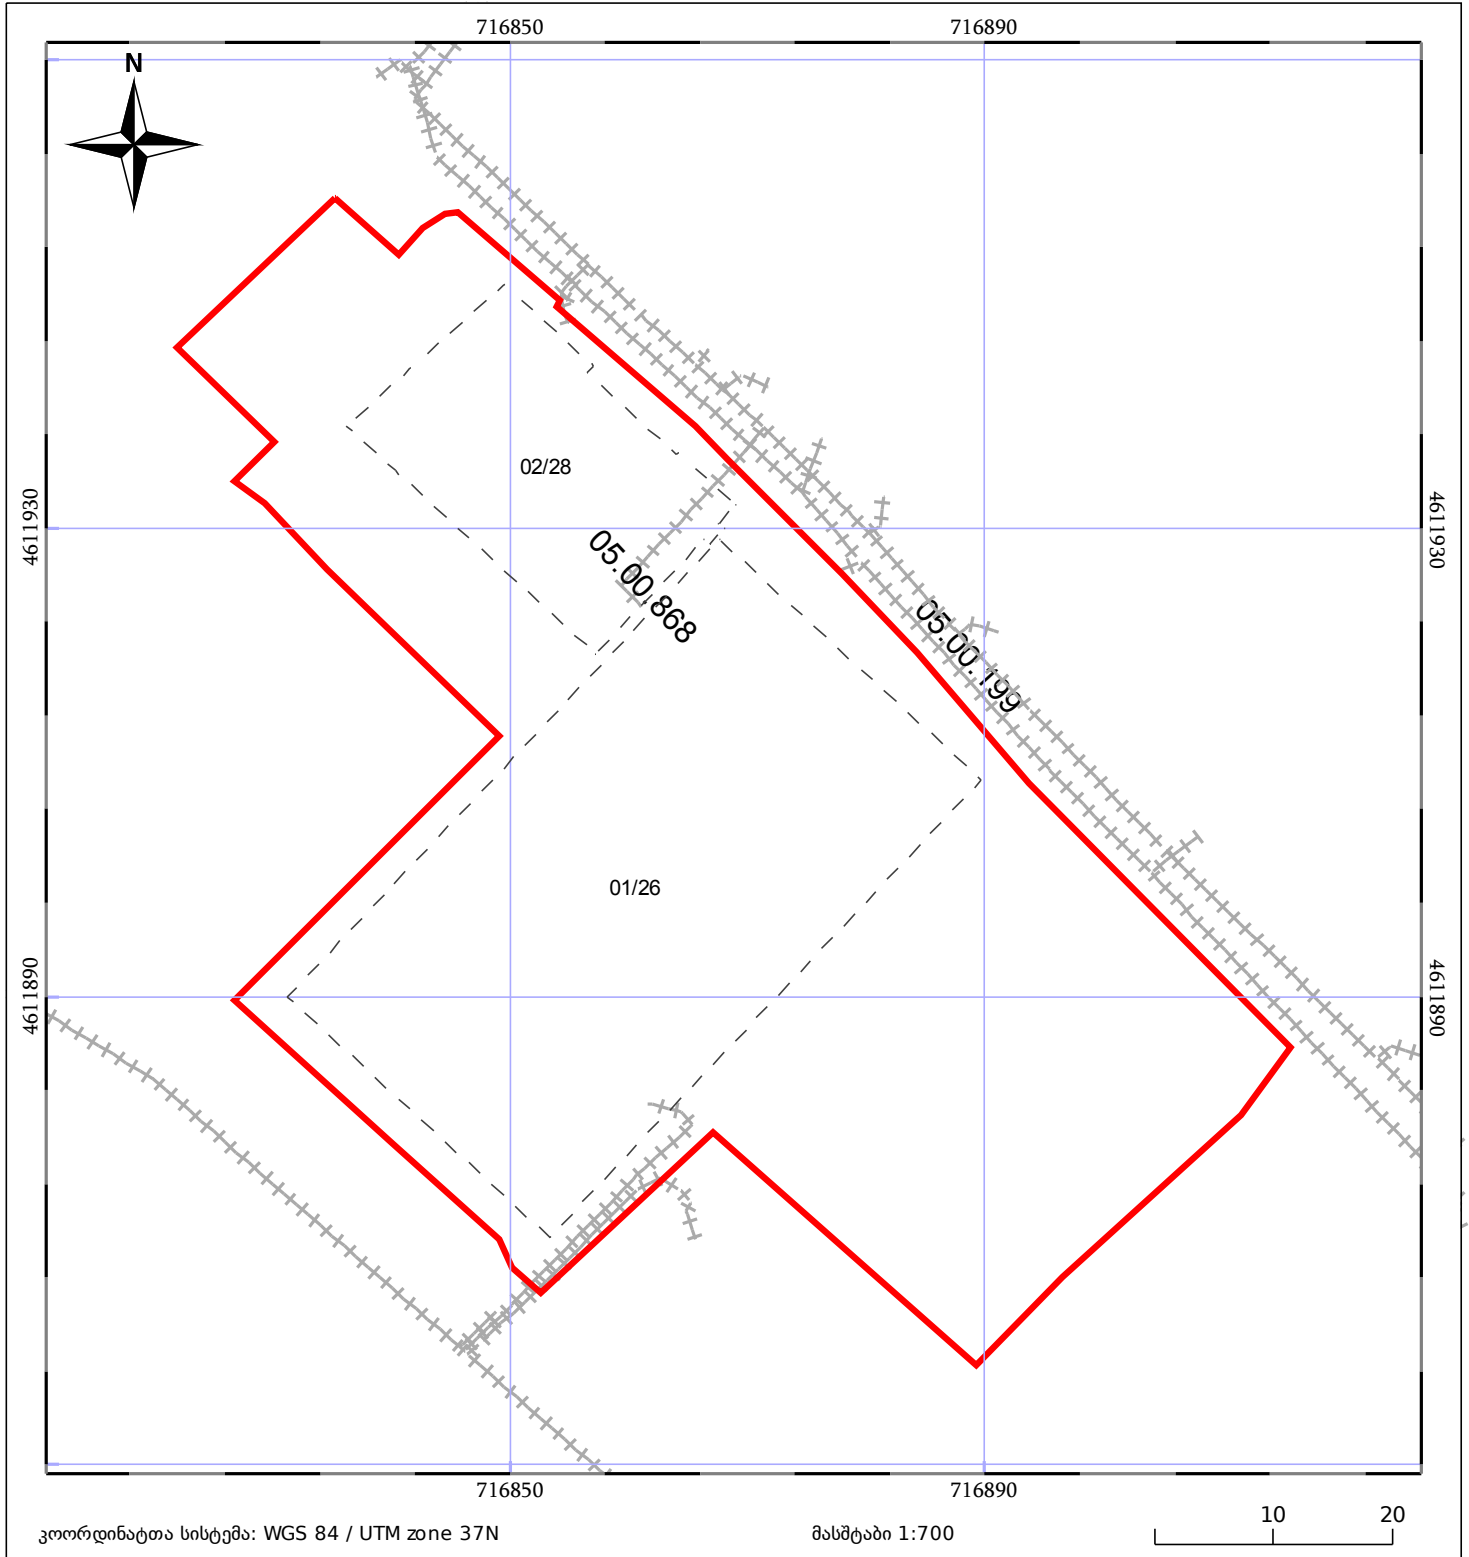

საკადასტრო გეგმა

საჯარო რეესტრის ეროვნული
სააგენტო

საკადასტრო კოდი: **05.32.12.061**

ნაკვეთის დანიშნულება:

არასასოფლო სამეურნეო

განცხადების ნომერი: **882020545247**

ფართობი:

4553 კვ.მ (WGS 84 / UTM zone 38N)

მომზადების თარიღი: **23/09/2020**

4549 კვ.მ (WGS 84 / UTM zone 37N)

05/25	მშენებარე ნაგებობა	05/25	შენობა/ნაგებობა		ტყის ფონდი
	ნაკვეთის საკადასტრო საზღვარი		სამორივი ნაგებობა		ვალდებულება