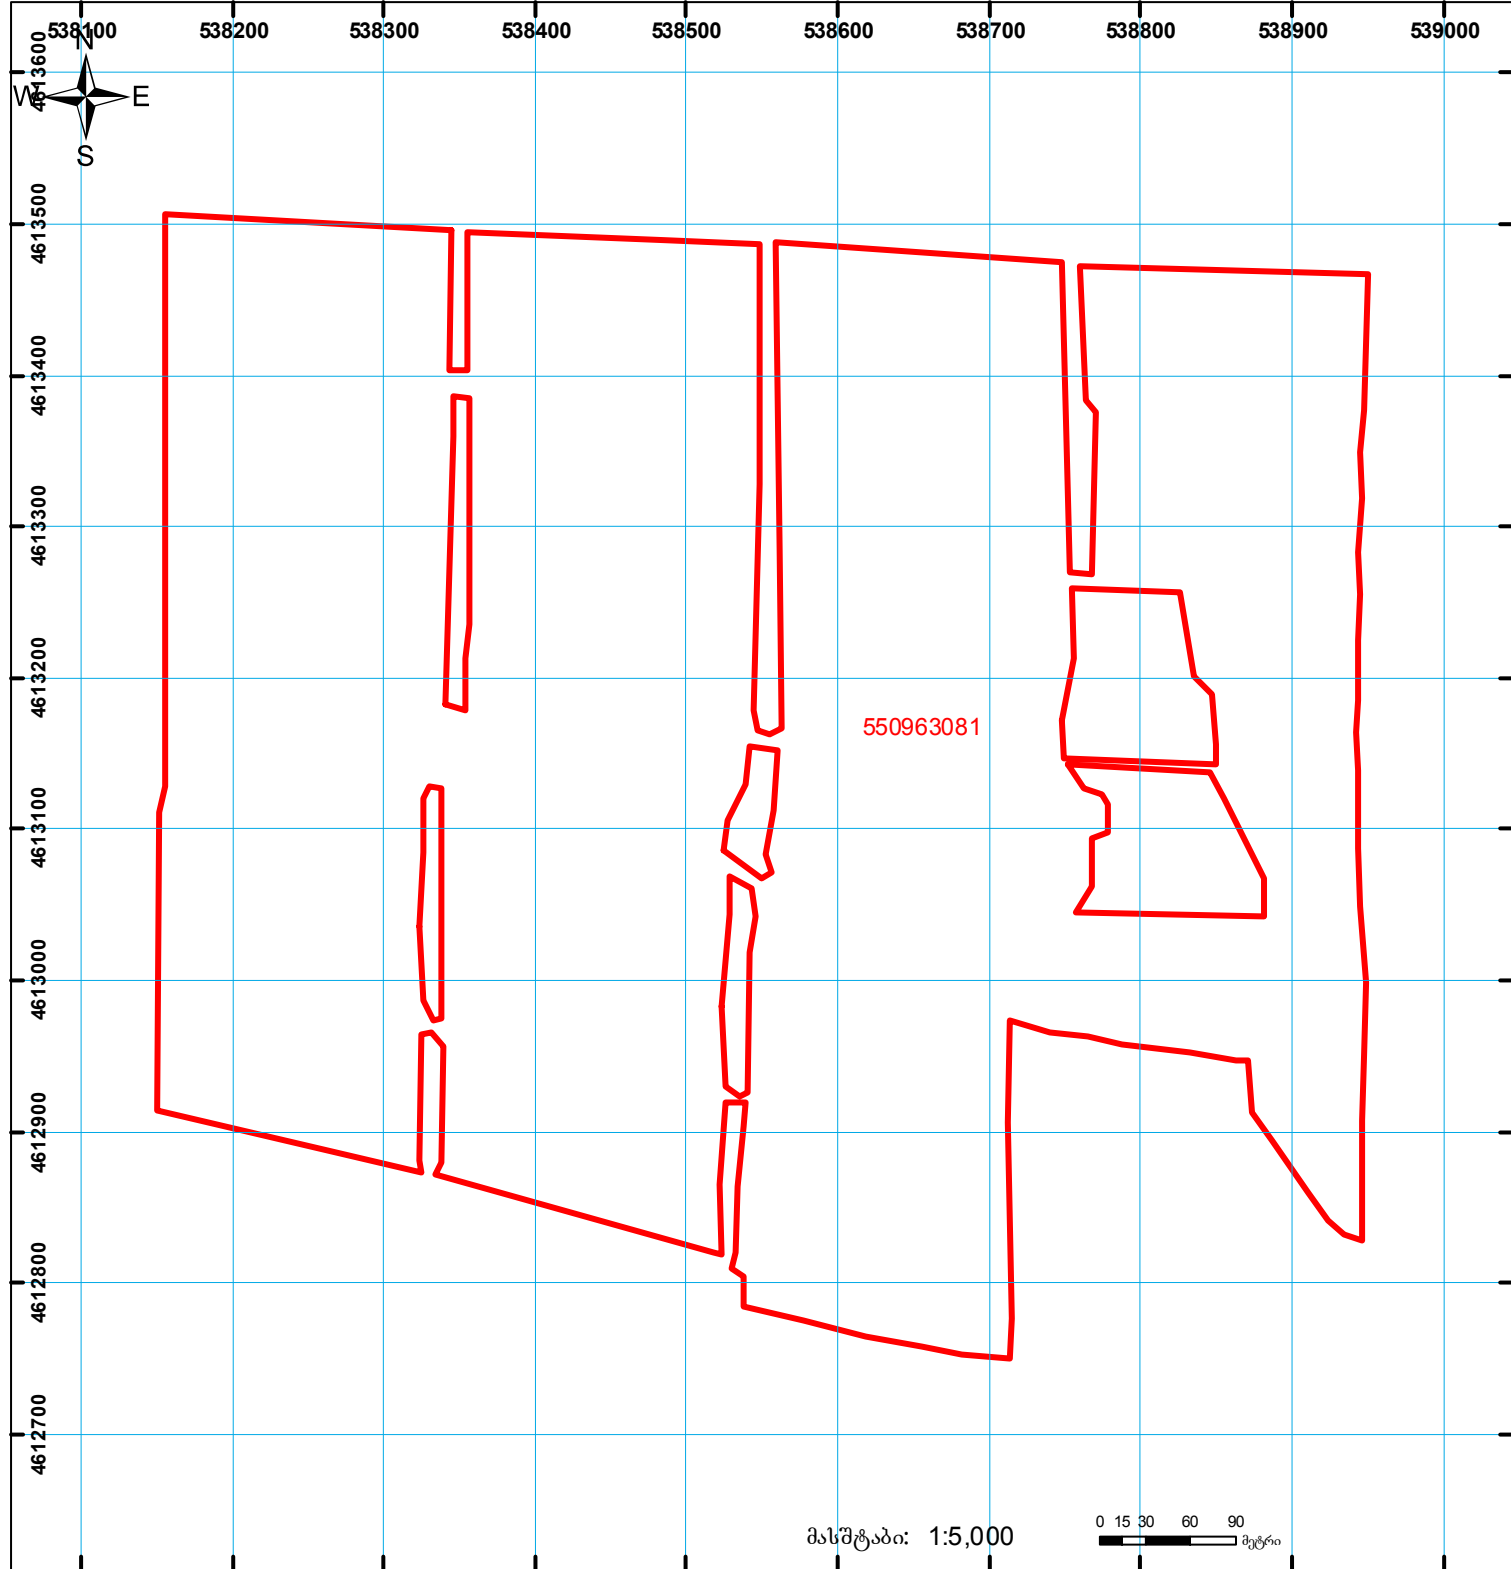

საქართველოს იუსტიციის სამინისტრო
საჯარო რემსტრის ეროვნული სააგენტო
საკადასტრო ბეჭედი

მიწის ნაკვეთის საკადასტრო კოდი: 55 09 63 081
ბანცხალების რეგისტრაციის ნომერი: 882013022159
მიწის ნაკვეთის ფართობი: 454934 კვ.მ.
ღანიშნულება: სასოფლო-სამეურნეო
კატეგორია:
მომზადების თარიღი: 23.01.2013

	შენიშნა-ნაგებობა, პირობითი ნომერი/სართულიანობა		ვალდებულება		საზობრივი ნაგებობა
	მიწის ნაკვეთის საკადასტრო საზღვარი		მშენებარე ნაგებობა		სახელმწიფო ტყის ფონდი

0.00
000
UTM (საერთაშორისო) სისტემის კოორდ.