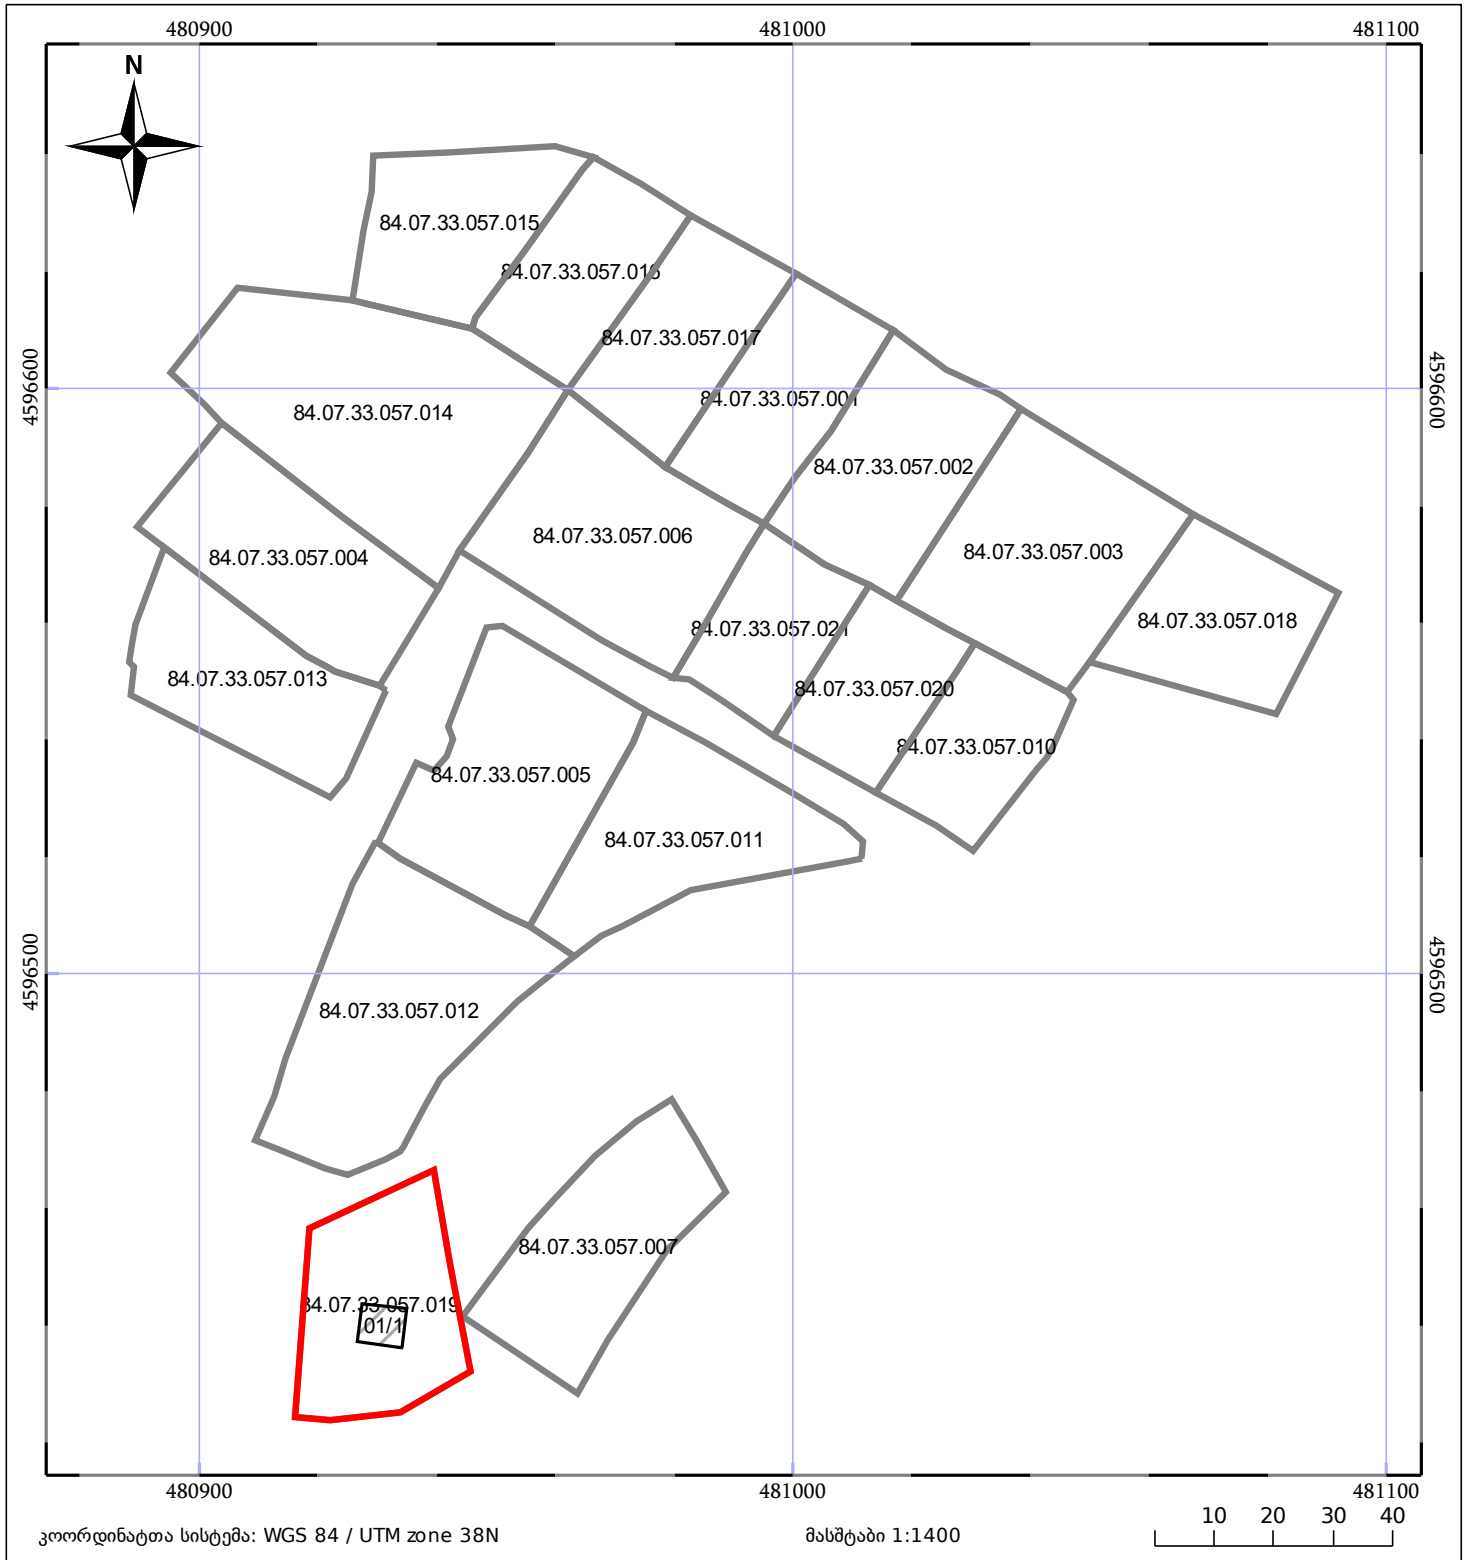

ბლოკის გეგმა

საჯარო რეესტრის ეროვნული
სააგენტო

ბლოკის საკადასტრო კოდი: **84.07.33.057**

მომზადების თარიღი: **28/10/2022**

განცხადების ნომერი: **882022283505**

	შენიშნული ნაგებობა		ნაკვეთის საკადასტრო საზღვარი
	შენიშნული ნაგებობა		ბლოკის საკადასტრო ფენა