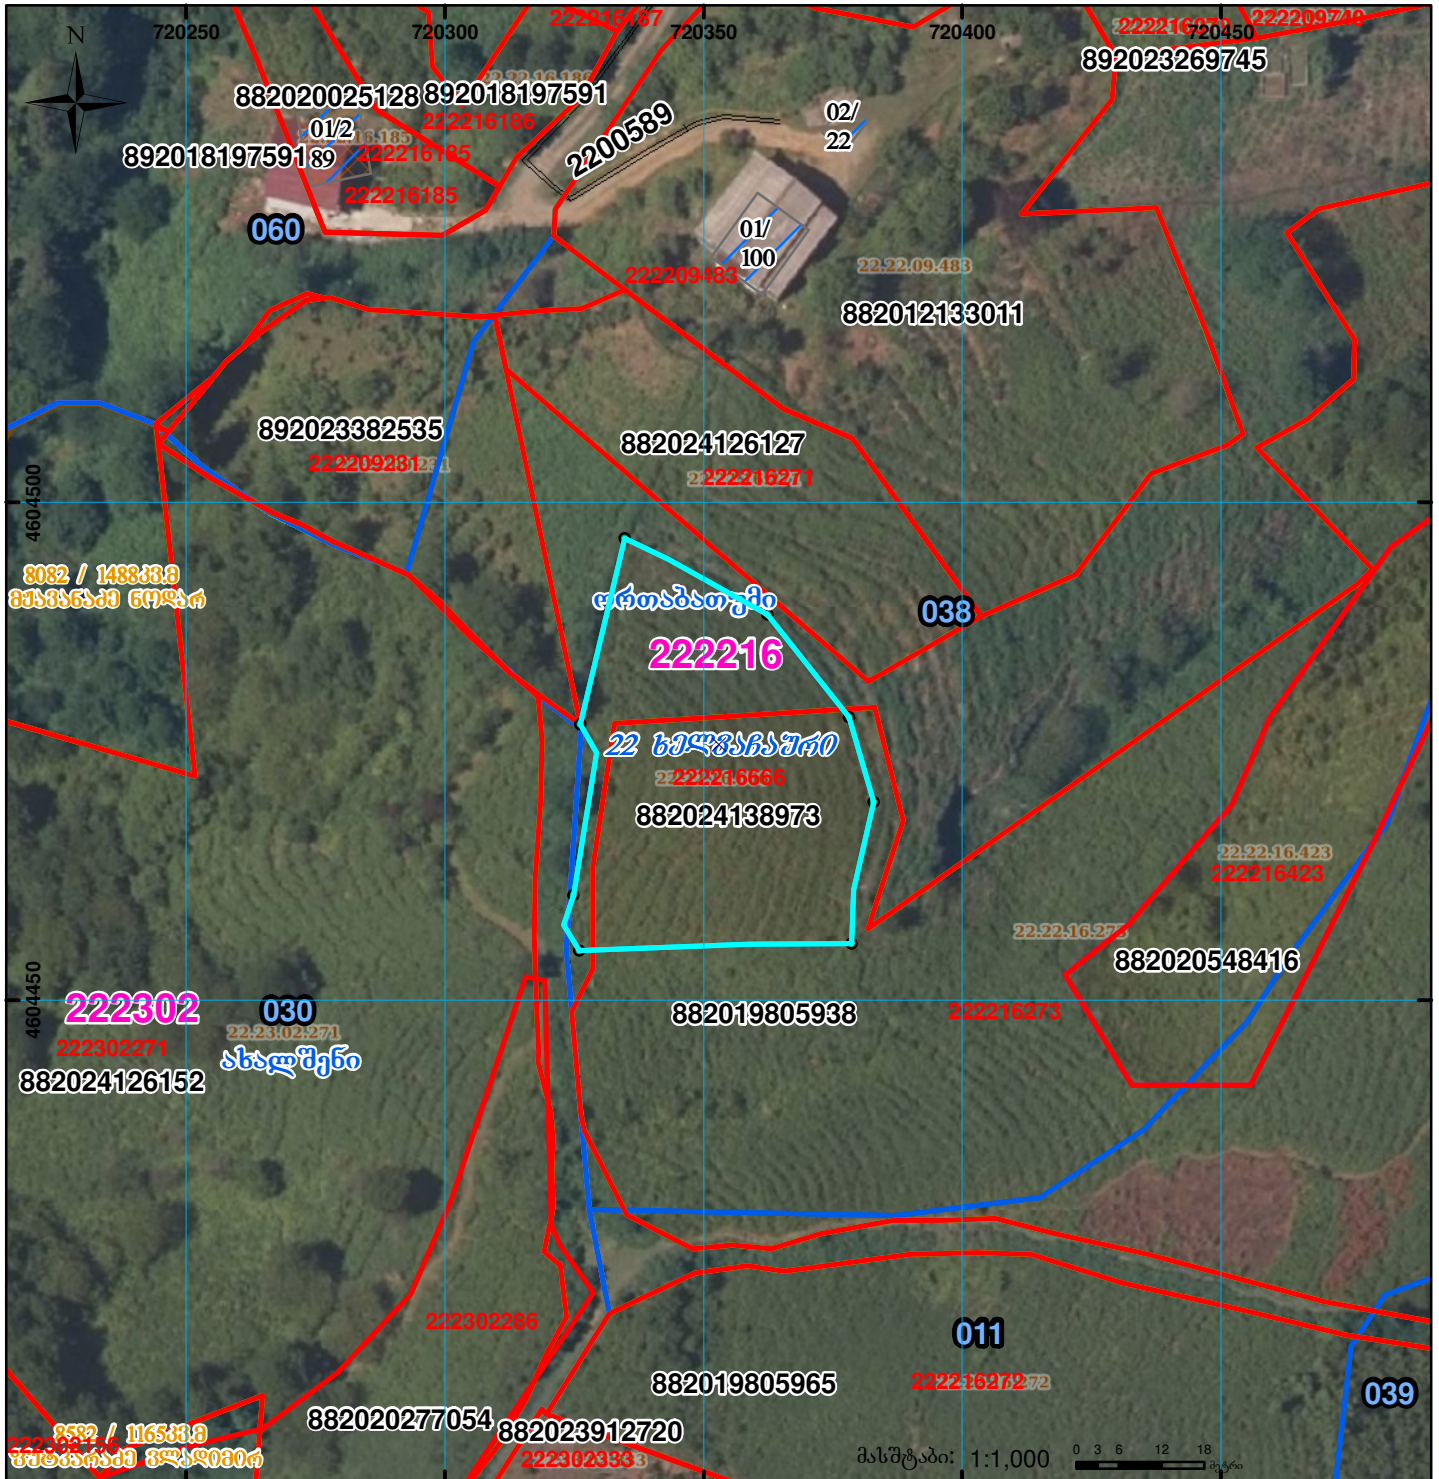

ზედგება 22.22.16.273 რეგისტრირებულ მონაცემებთან

მიწის ნაკვეთის საკადასტრო კოდი: 222216666
 განცხადების რეგისტრაციის ნომერი: 882024138973
 მიწის ნაკვეთის ფართობი: 1819 კვ.მ.
 დანიშნულება:
 მომზადების თარიღი: 08.02.24

| | | | | | |
|--|---|--|--------------------|--|-------------------------------------|
| | შენიშვნა-ნაგებობა, პირობითი ნომერი/სართულიანობა | | ვალდებულება | | სარეგისტრაციოდ წარმოდგენილი ნაკვეთი |
| | მიწის ნაკვეთის საკადასტრო საზღვარი | | მშენებარე ნაგებობა | | საზობრივი ნაგებობა |

UTM (საერთაშორისო) სისტემის კოორდ.