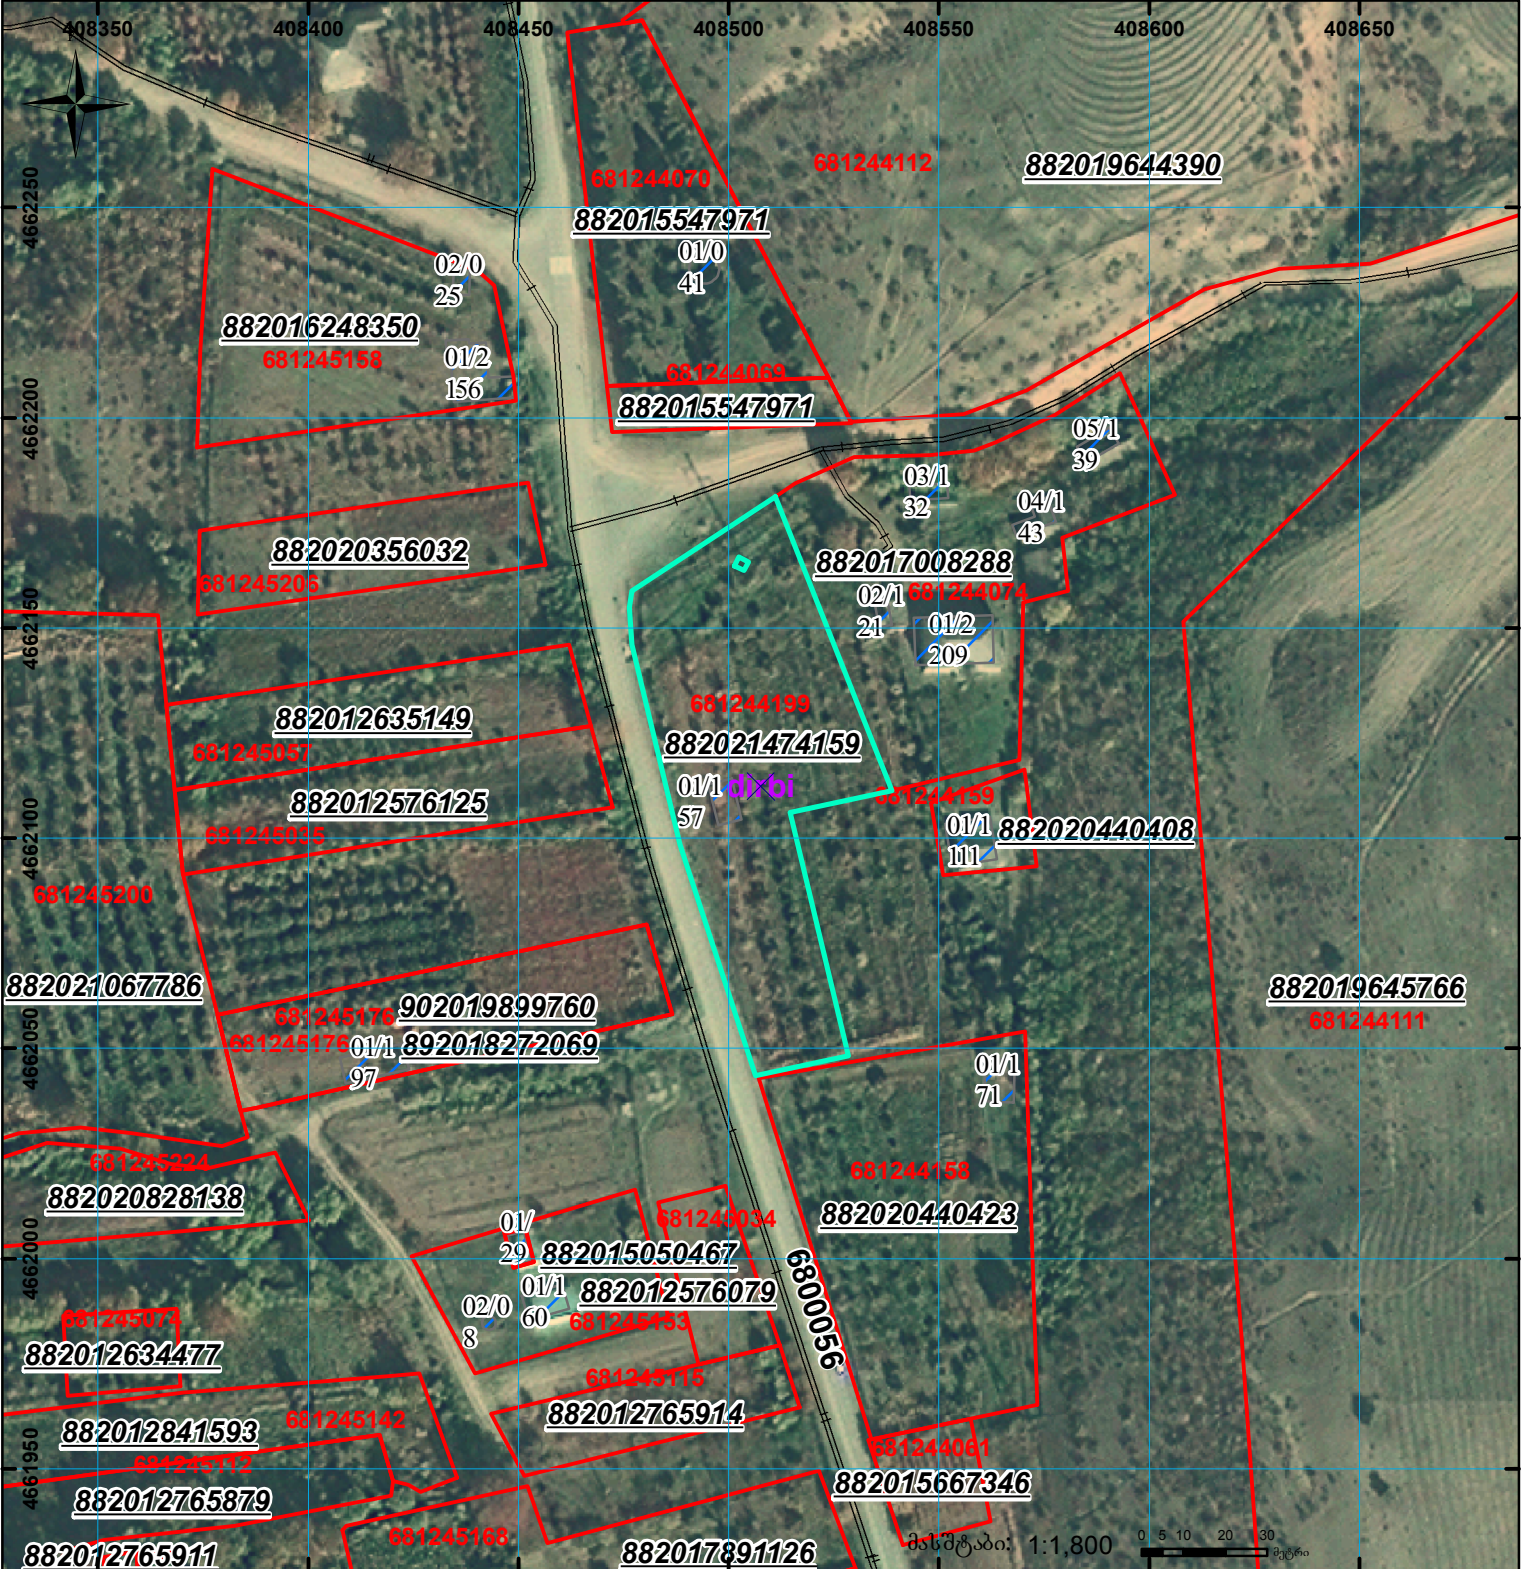

მიწის ნაკვეთის საკადასტრო კოდი: **681244199**
 ბანცხალების რეგისტრაციის ნომერი: **882021474159**
 მიწის ნაკვეთის ფართობი: **4612 კვ.მ.**
 დანიშნულება: **06.09.21**
 მომზადების თარიღი:

	შენიშნული ნაკვეთი, პირობითი ნომერი/სართულიანობა		ვალდებულება		სარეგისტრაციოდ წარმოდგენილი ნაკვეთი
	მიწის ნაკვეთის საკადასტრო საზღვარი		შუენებარე ნაკვეთობა		საზობრთვი ნაკვეთობა

UTM (საერთაშორისო) სისტემის კოორდ. 00°0'00"