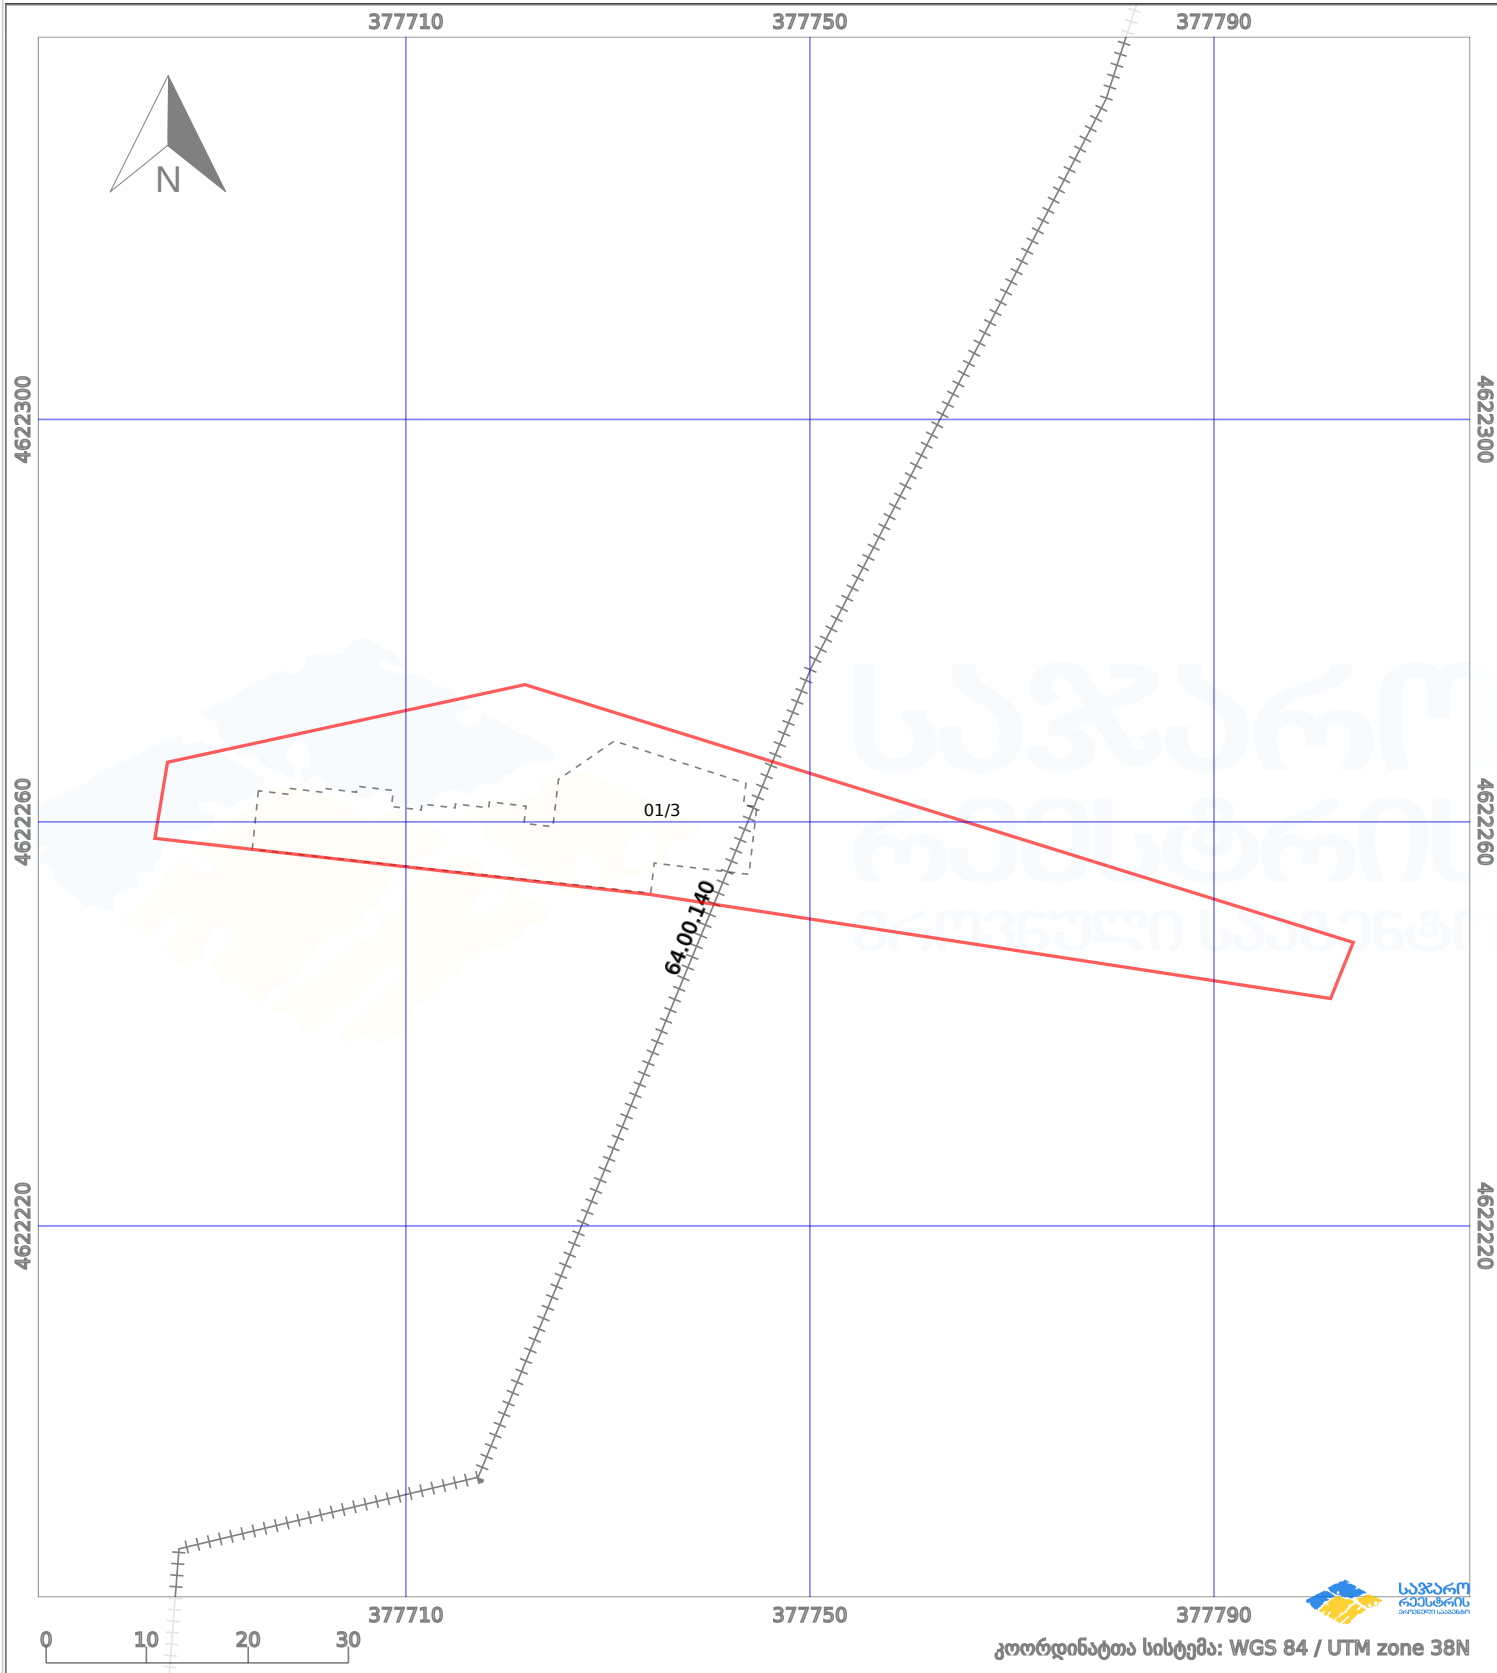

საკადასტრო გეგმა

საქართველოს რეესტრის ეროვნული სააგენტო

საკადასტრო კოდი:

64.30.12.016

ნაკვეთის დანიშნულება:

არასასოფლო სამეურნეო

განცხადების ნომერი:

882024918222

ფართობი:

1500 კვ.მ (WGS 84 / UTM zone 38N)

მომზადების თარიღი:

12/07/2024

პირობითი აღნიშვნები:

	ნაკვეთის საზღვარი		მშენებარე ნაგებობა		აშენებული ნაგებობა		მინისქვეშა ნაგებობა
	საზოგადოებრივი ნაგებობა		ტყის ფონდი		ვალდებულება		ქარსაფარი ბოლი