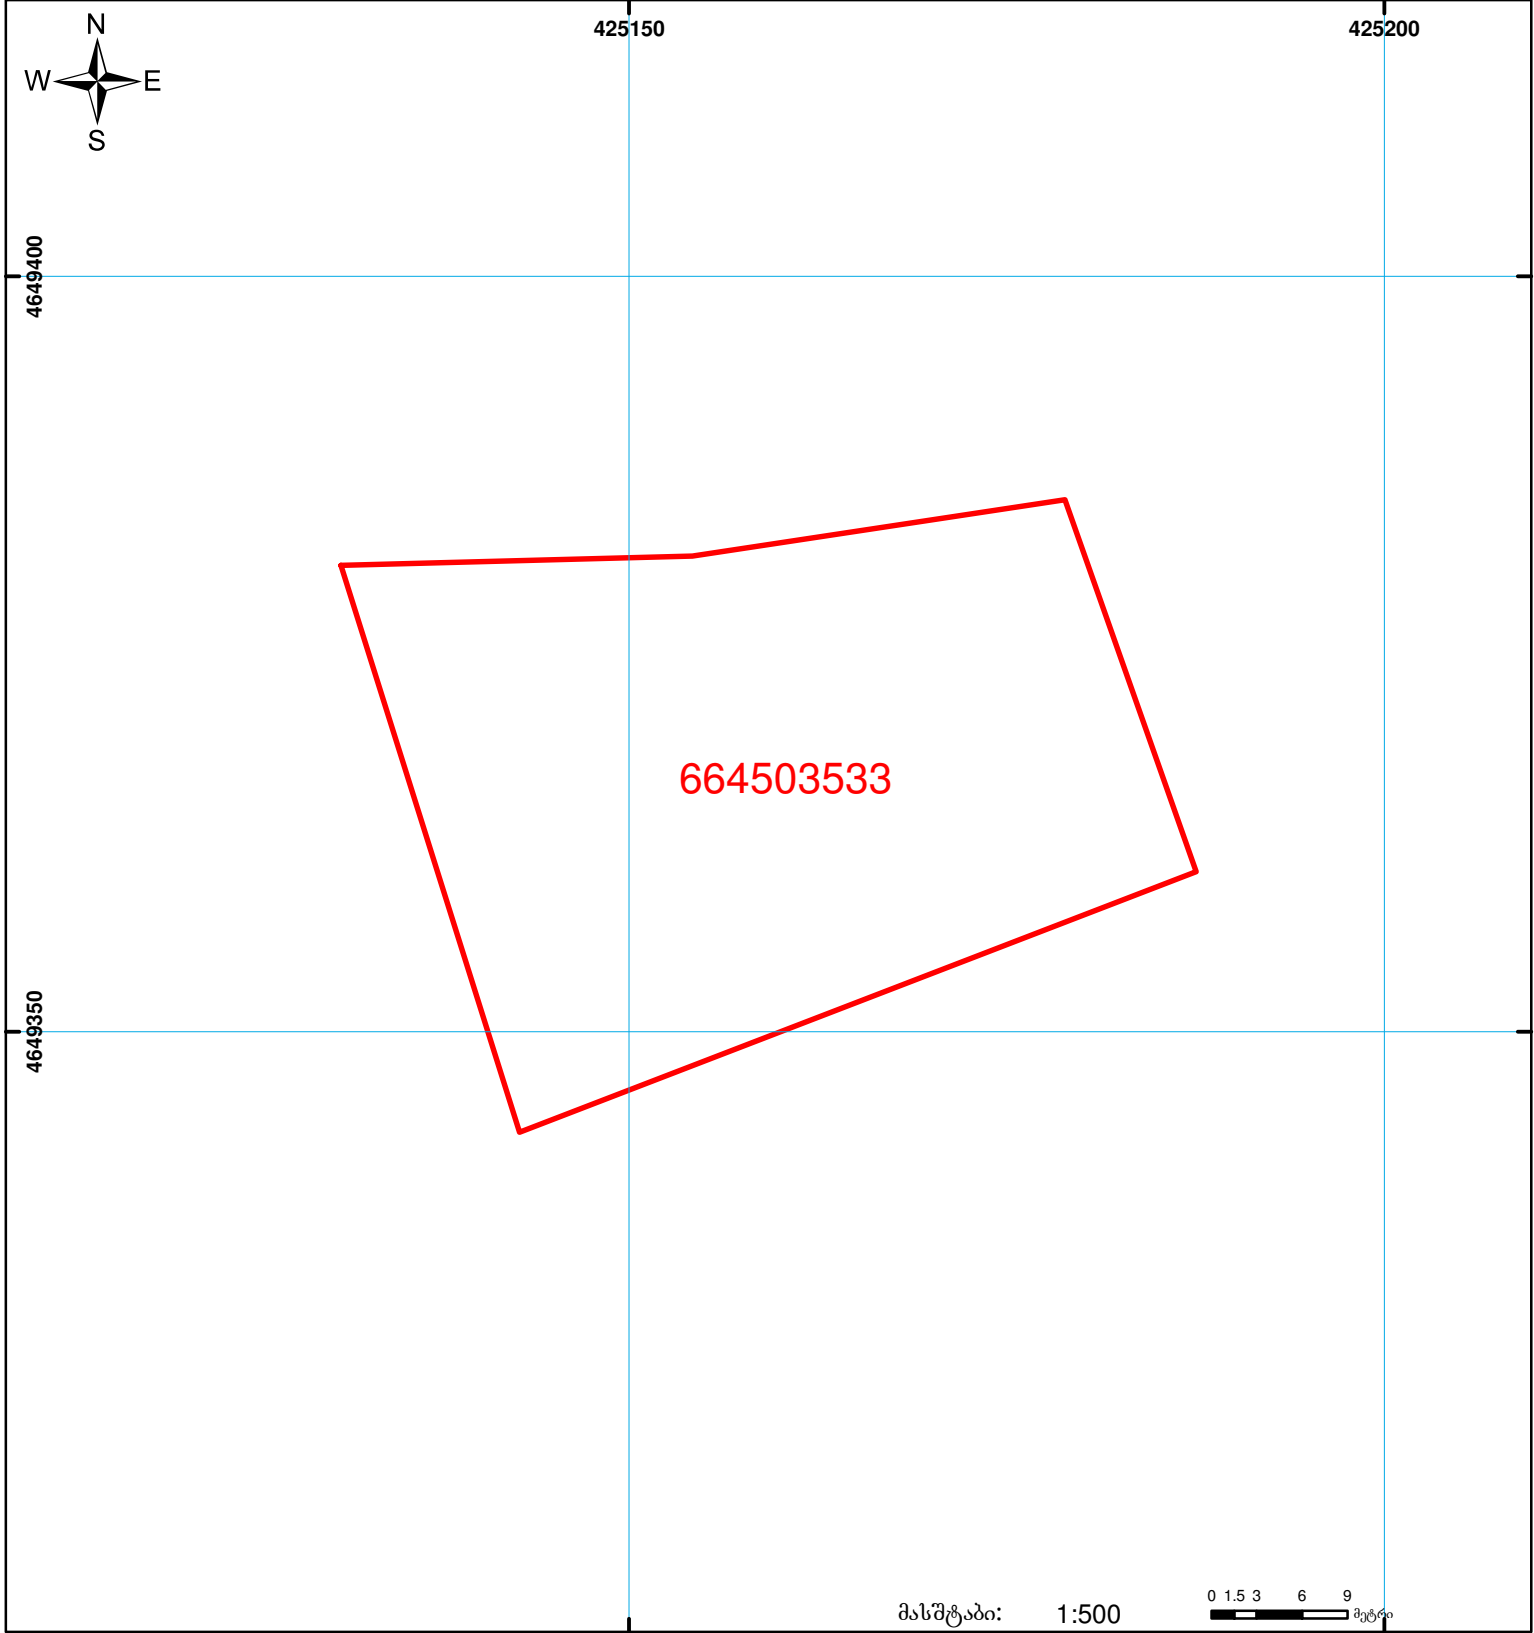

საქართველოს იუსტიციის სამინისტრო
საჯარო რეგისტრის ეროვნული სააგენტო
საკადასტრო ბეჭედი

მიწის ნაკვეთის საკადასტრო კოდი: 66 45 03 533
ბანცნაღების რეგისტრაციის ნომერი: 882010511156
მიწის ნაკვეთის ფართობი: 1515 კვ.მ.
ღანიშნულება: არასასოფლო-სამეურნეო
კატეგორია:
მომზადების თარიღი: 10.03.10

	შენიშნული ნაკვეთი, პირობითი ნომერი/სართულიანობა		ვალდებულება		საზოგადოებრივი ნაკვეთი
	მიწის ნაკვეთის საკადასტრო საზღვარი		მშენებარე ნაკვეთი		

00'0" 0.00 (საერთაშორისო) UTM სისტემის კოორდ.