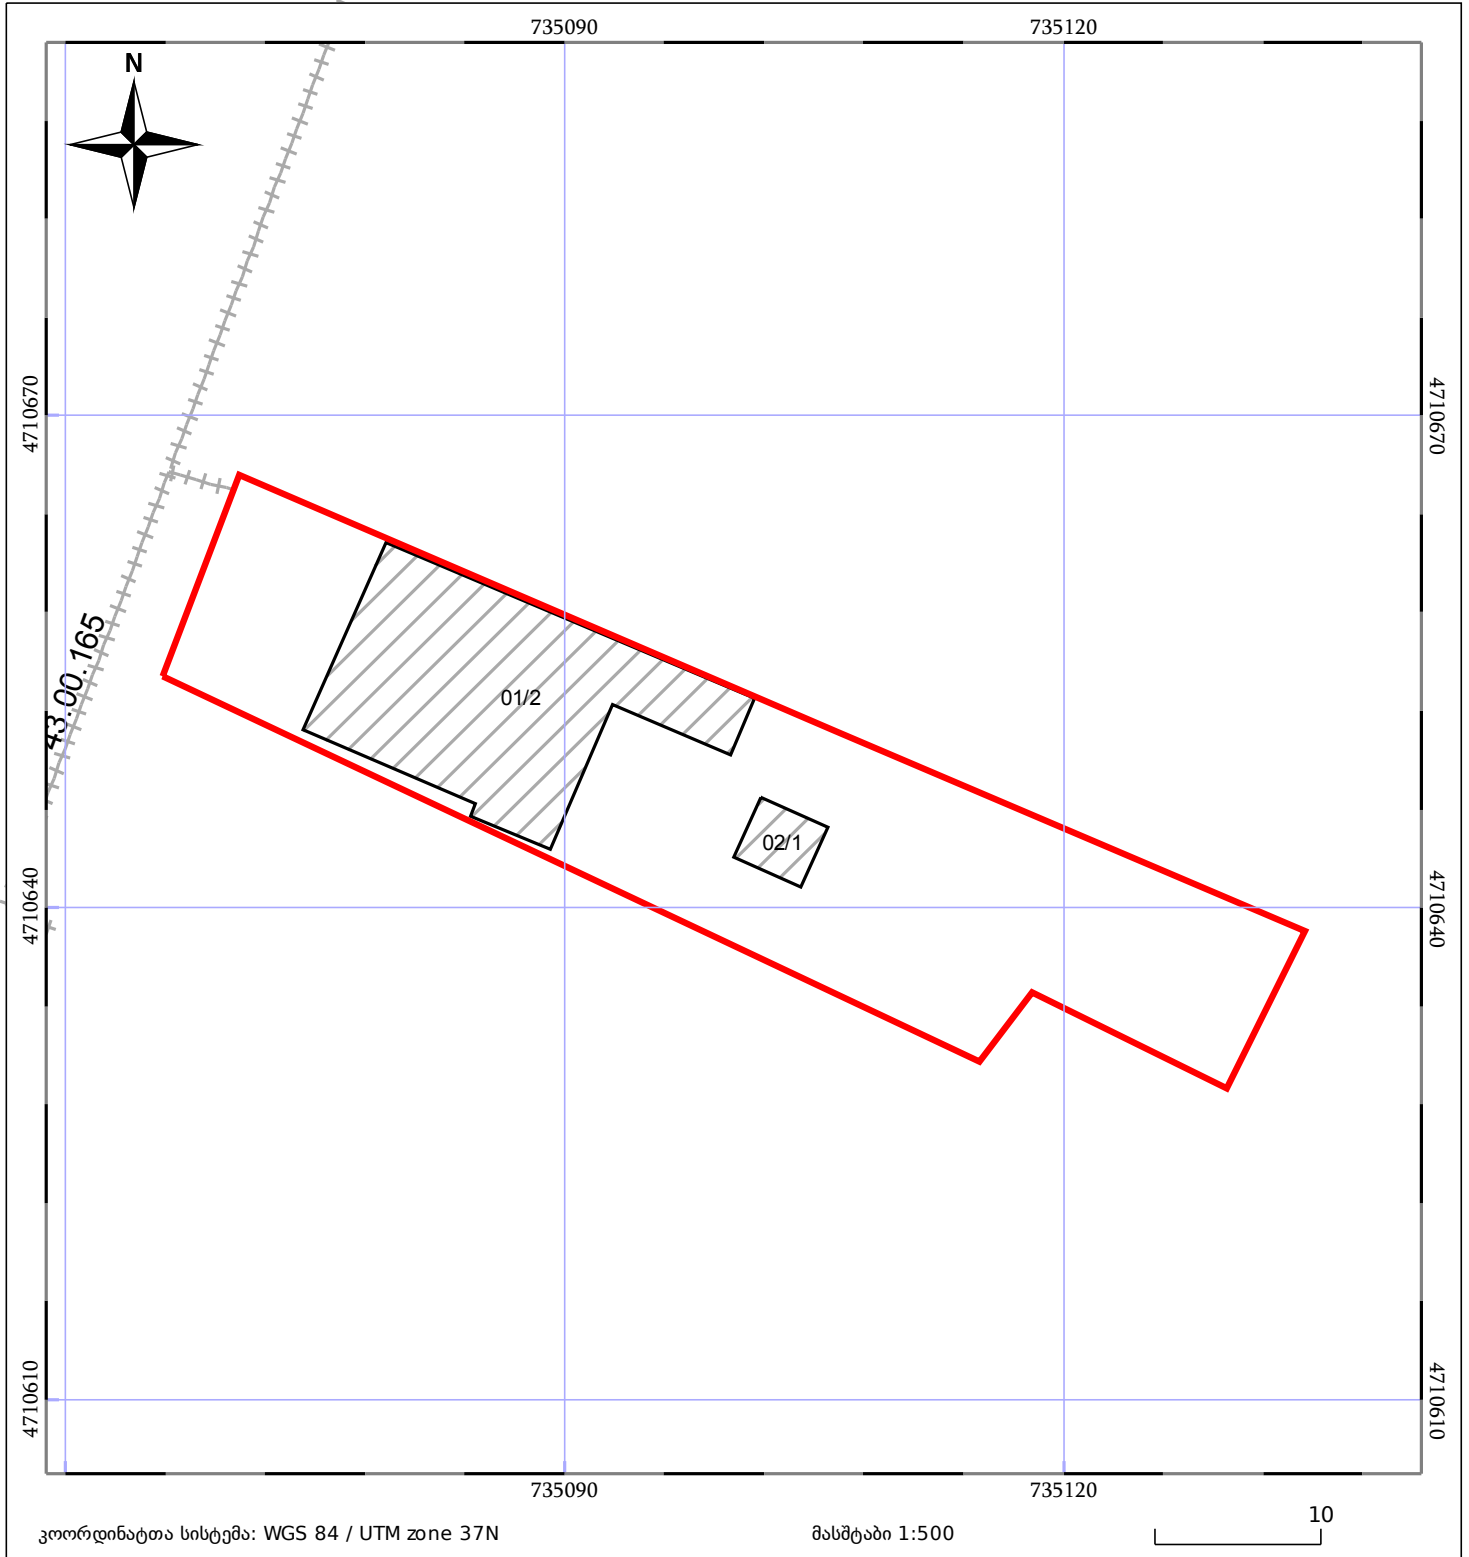

საკადასტრო გეგმა

საჯარო რეესტრის ეროვნული
სააგენტო

საკადასტრო კოდი: **43.31.59.200**

ნაკვეთის დანიშნულება:

არასასოფლო სამეურნეო

განცხადების ნომერი: **882017678791**

ფართობი:

923 კვ.მ (WGS 84 / UTM zone 38N)

923 კვ.მ (WGS 84 / UTM zone 37N)

მომზადების თარიღი: **27/10/2017**

05/25	მშენებარე ნაგებობა	05/25	შენობა/ნაგებობა		ტყის ფონდი
	ნაკვეთის საკადასტრო საზღვარი		სამობრივი ნაგებობა		ვალდებულება