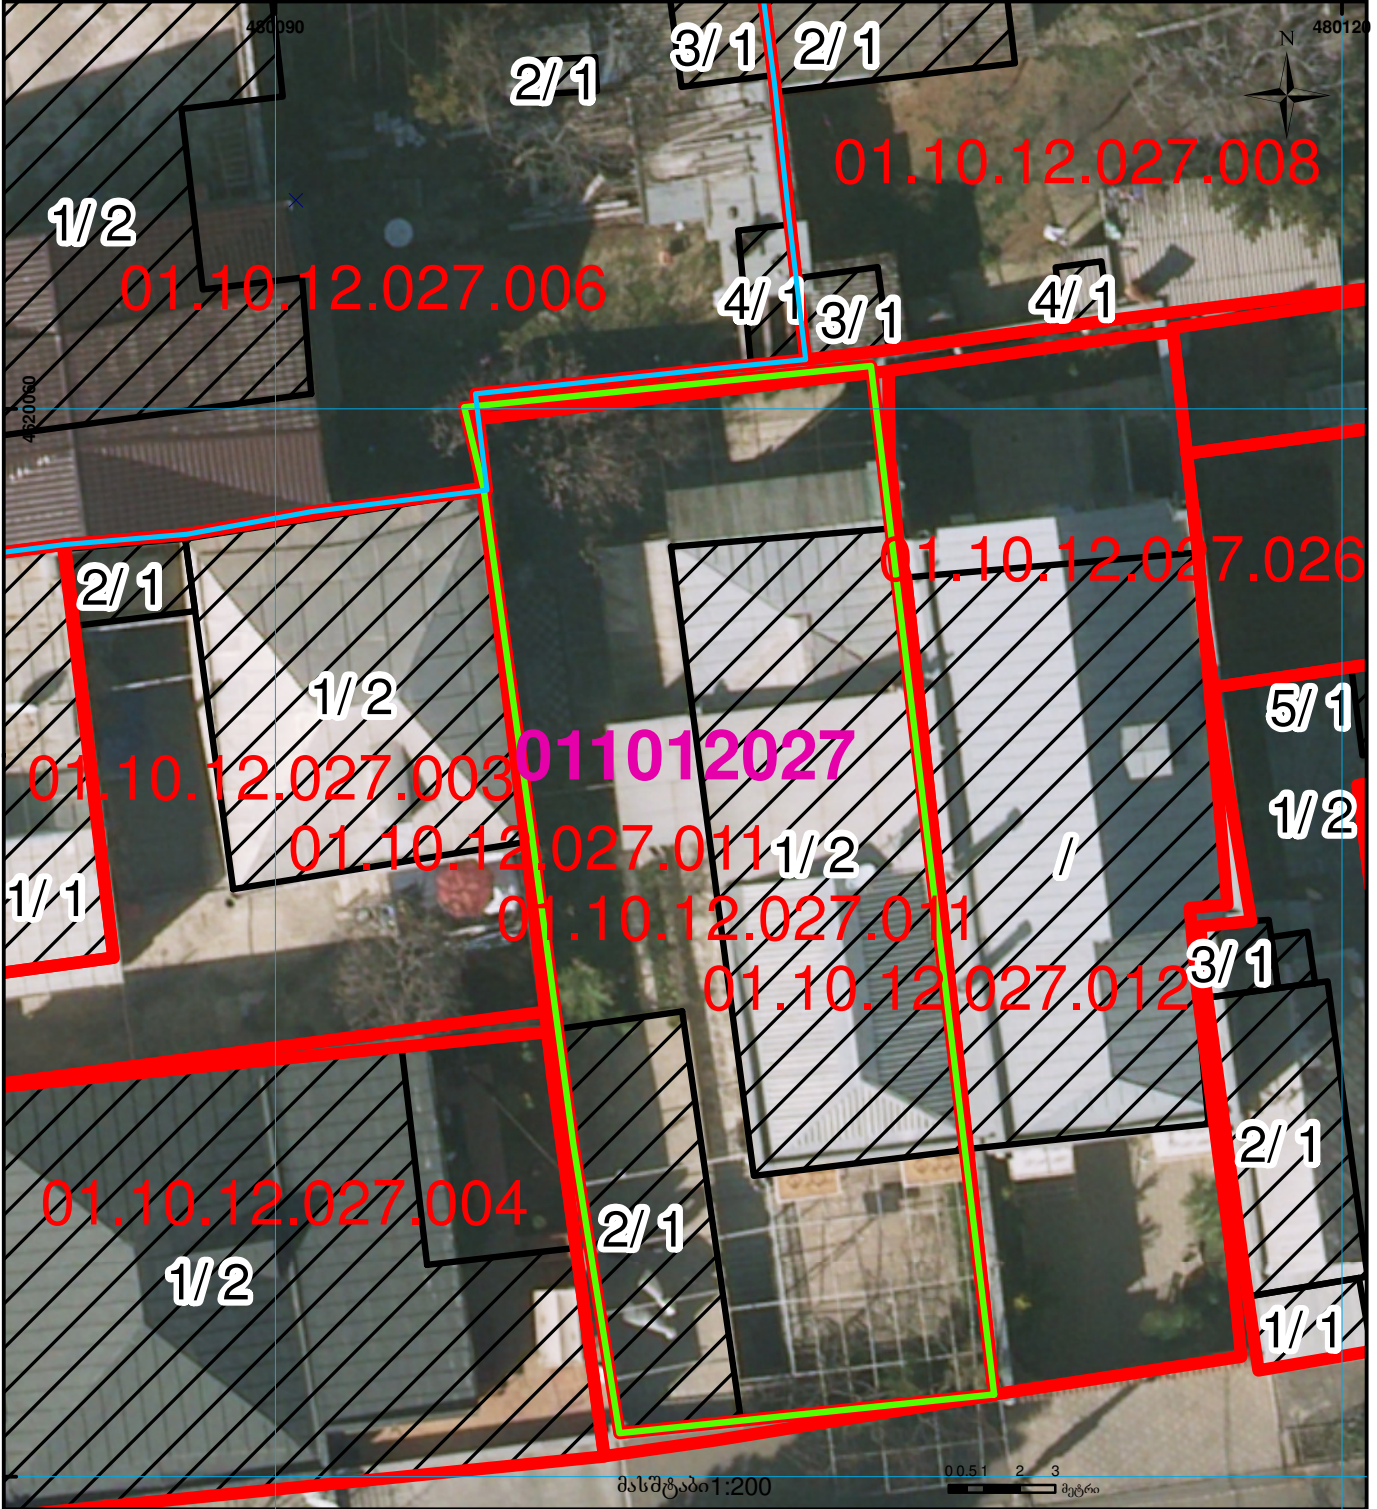

ზედდება რეგისტრირებულ მონაცემთან ს.კ011012027006

მიწის ნაკვეთის საკადასტრო კოდი: 01.10.12.027.011
 განცხადების რეგისტრაციის ნომერი: 892018017359
 მიწის ნაკვეთის ფართობი: 320 კვ.მ.
 მომზადების თარიღი 11.01.18

	შენიშნული ნაკვეთი, პირობითი ნომერი/სართულიანობა		ვალდებულება		საზოგადოებრივი ნაკვეთი	000 000 UTM (საერთაშორისო) სისტემის კოორდ.
	მიწის ნაკვეთის საკადასტრო საზღვარი		მშენებარე ნაკვეთი		მიწისქვეშა ნაკვეთი	