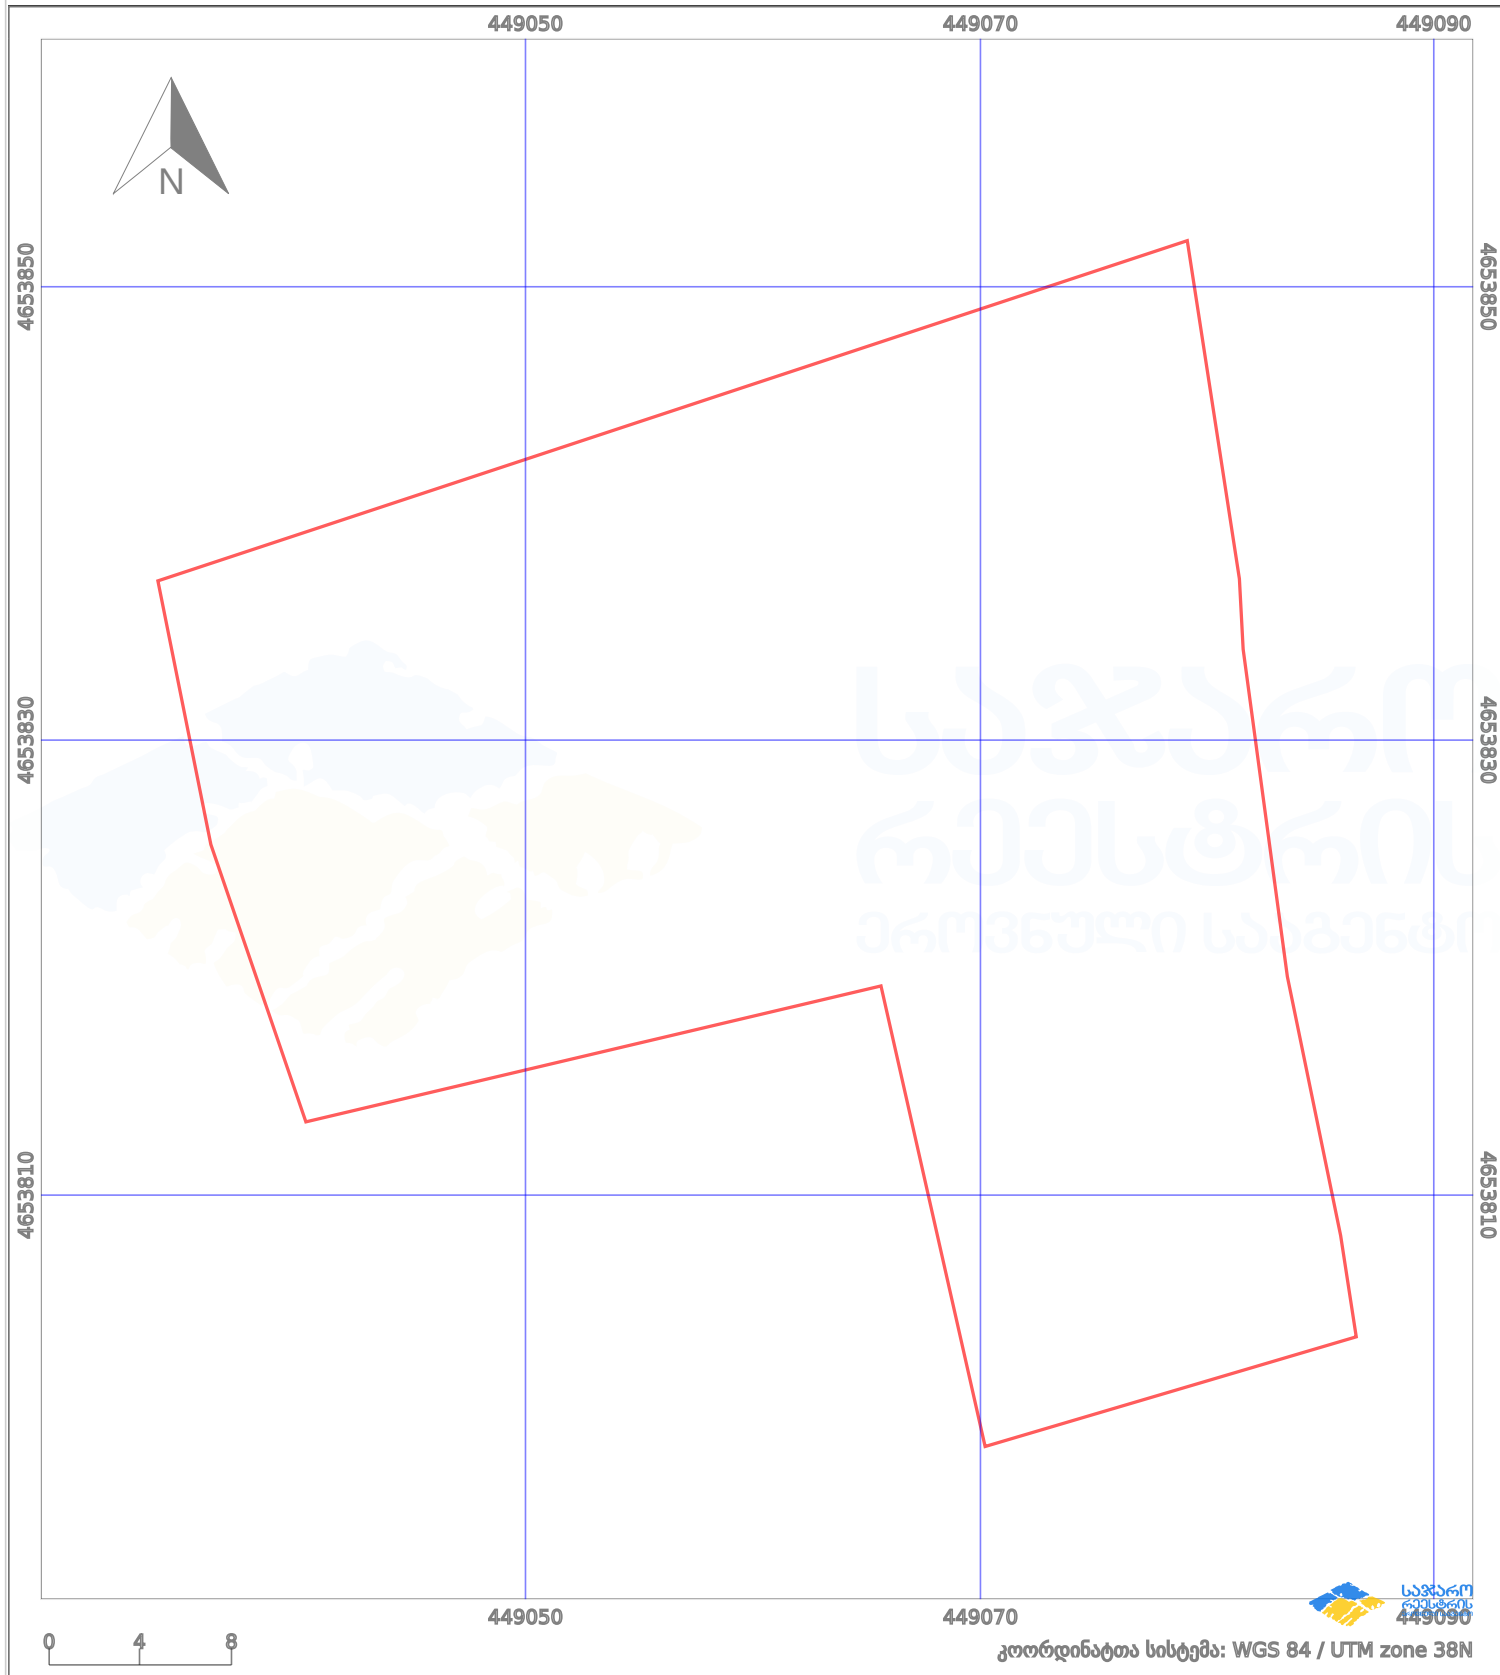

საკადასტრო გეგმა

საქართველოს რეესტრის ეროვნული სააგენტო

საკადასტრო კოდი:

67.04.47.185

ნაკვეთის დანიშნულება:

სასოფლო-სამეურნეო(საკარმიდამო)

განცხადების ნომერი:

882023474209

ფართობი:

1590 კვ.მ (WGS 84 / UTM zone 38N)

მომზადების თარიღი:

11/05/2023

პირობითი აღნიშვნები:							
	ნაკვეთის საზღვარი		მშენებარე ნაკებობა		აშენებული ნაკებობა		ქარსაფარი ზოლი
	საზომრივი ნაკებობა		ტყის ფონდი		ვალდებულება		