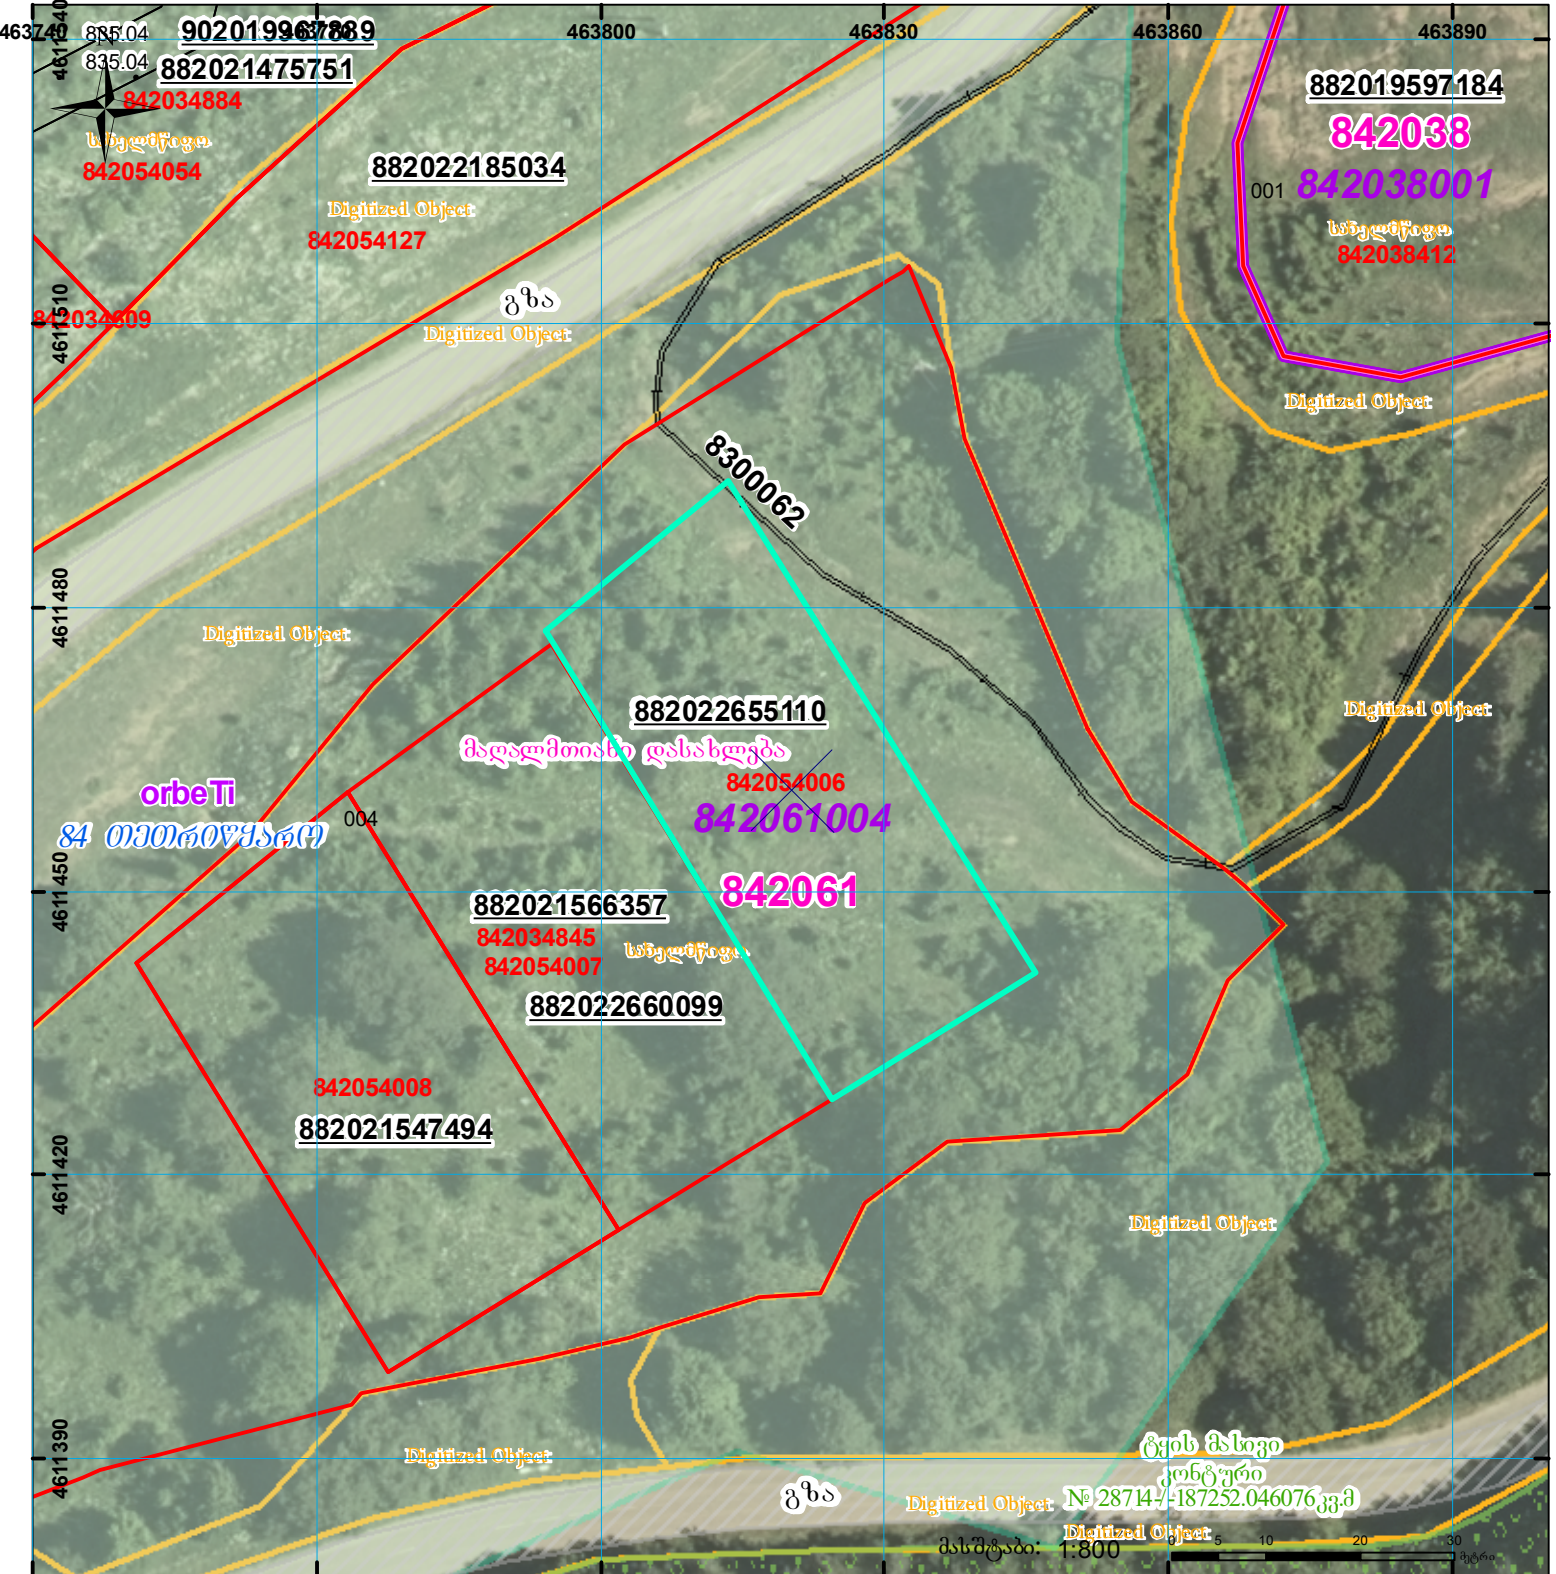

ზედღება რეგისტრირებულ მონაცემთან - 84.20.34.845

მიწის ნაკვეთის საკადასტრო კოდი: **842054006**
 განცხადების რეგისტრაციის ნომერი: **882022655110**
 მიწის ნაკვეთის ფართობი: **1500 კვ.მ.**
 დანიშნულება:
 მომზადების თარიღი: **16.09.22**

	შენიშნული ნაკვეთი, პირობითი ნომერი/სართულიანობა		ვალდებულება		სარეგისტრაციოდ წარმოდგენილი ნაკვეთი
	მიწის ნაკვეთის საკადასტრო საზღვარი		შუენებარე ნაკვეთი		სახობრივი ნაკვეთი

UTM (საერთაშორისო) სისტემის კოორდ.