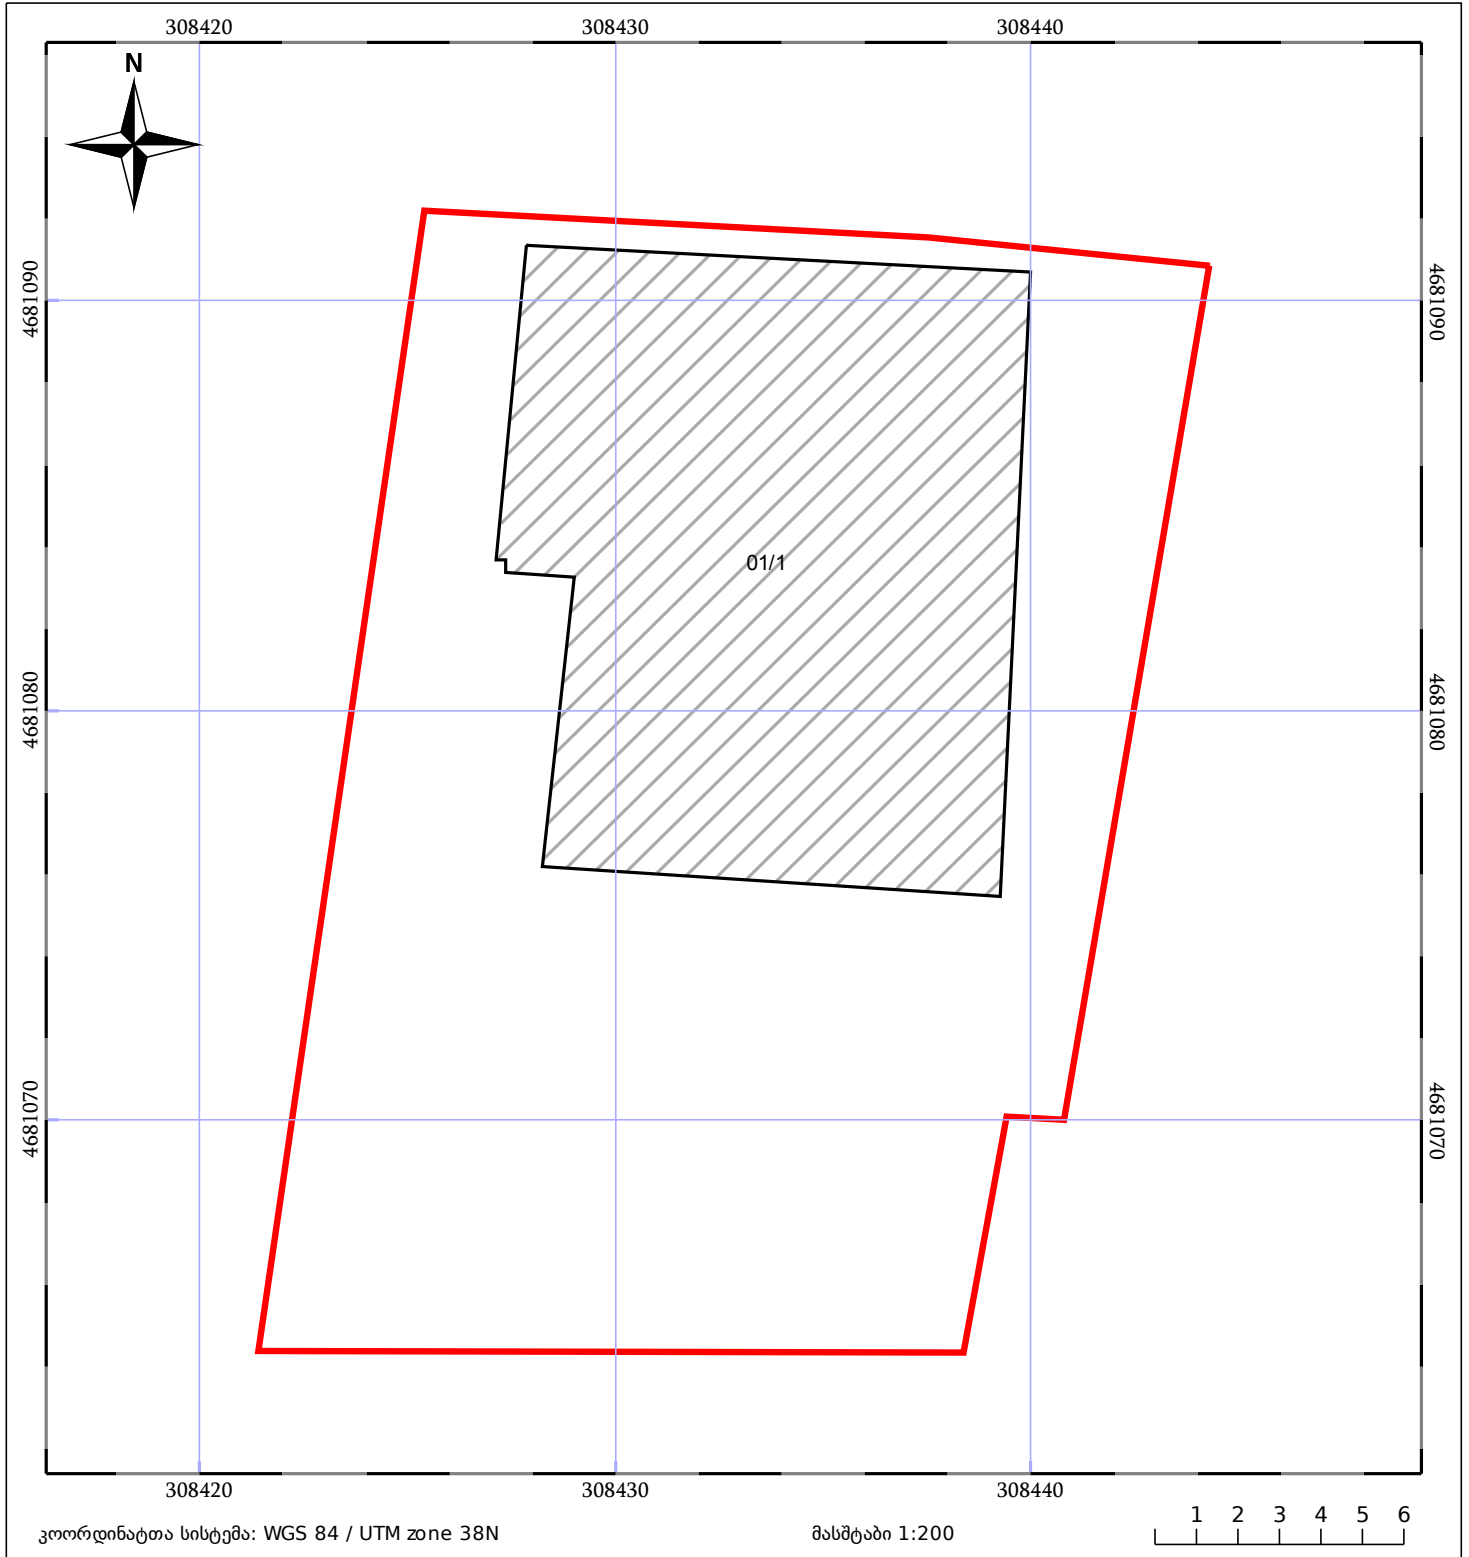

საკადასტრო გეგმა

საჯარო რეესტრის ეროვნული
სააგენტო

საკადასტრო კოდი: 03.04.26.233

ნაკვეთის დანიშნულება:

არასასოფლო სამეურნეო

განცხადების ნომერი: 882016707610

ფართობი:

504 კვ.მ (WGS 84 / UTM zone 38N)

მომზადების თარიღი: 14/11/2016

ნაკვეთის საკადასტრო საზღვარი	ხაზობრივი ნაგებობა	ტყის ფონდი
შენობა/ნაგებობა	შენეებარე ნაგებობა	ვალდებულება