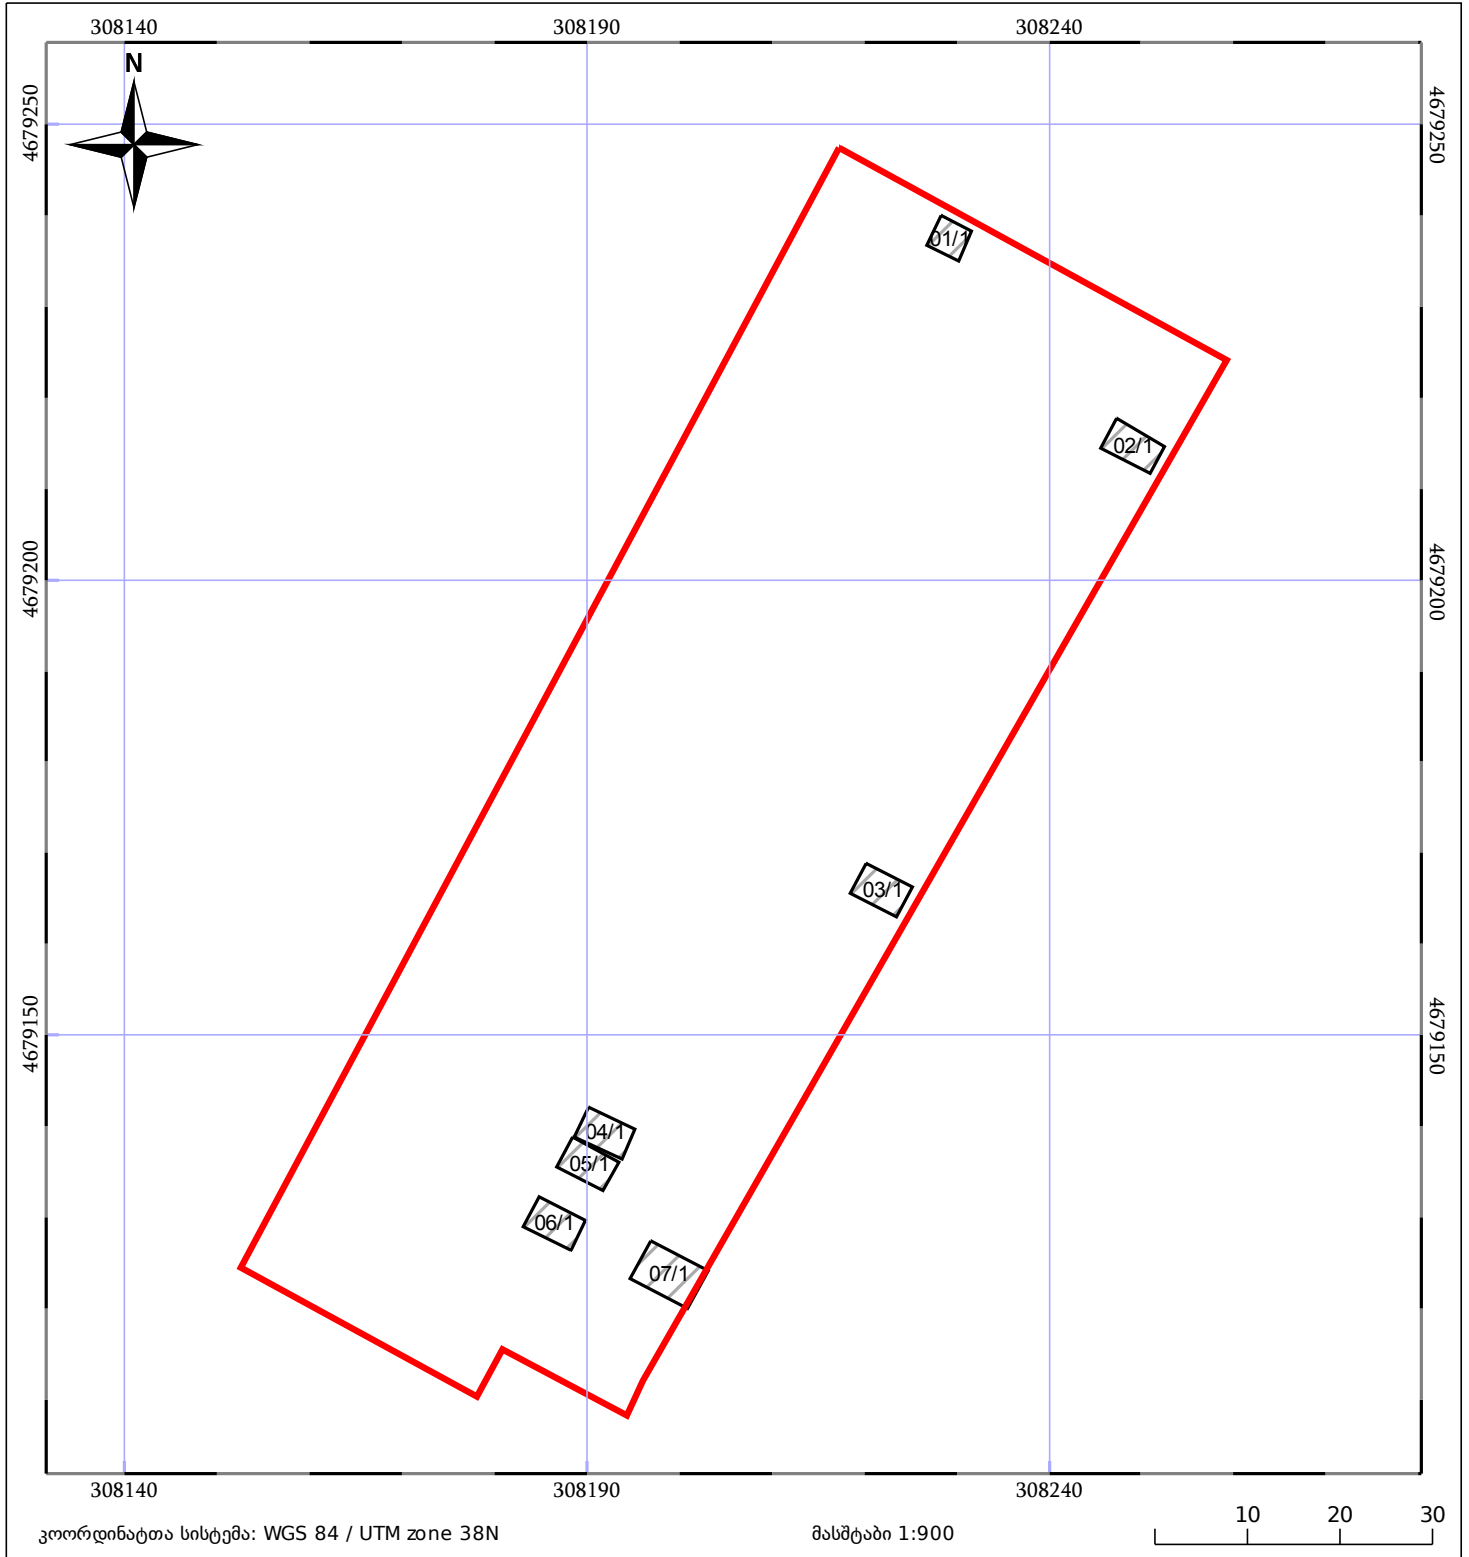

საკადასტრო გეგმა

საჯარო რეესტრის ეროვნული
სააგენტო

საკადასტრო კოდი: 03.05.25.468

ნაკვეთის დანიშნულება:

არასასოფლო სამეურნეო

განცხადების ნომერი: 882016044812

ფართობი:

6310 კვ.მ (WGS 84 / UTM zone 38N)

მომზადების თარიღი: 17/02/2016

ნაკვეთის საკადასტრო საზღვარი	საზომრივი ნაგებობა	ტყის ფონდი
შენობა/ნაგებობა	მშენებარე ნაგებობა	ვალდებულება