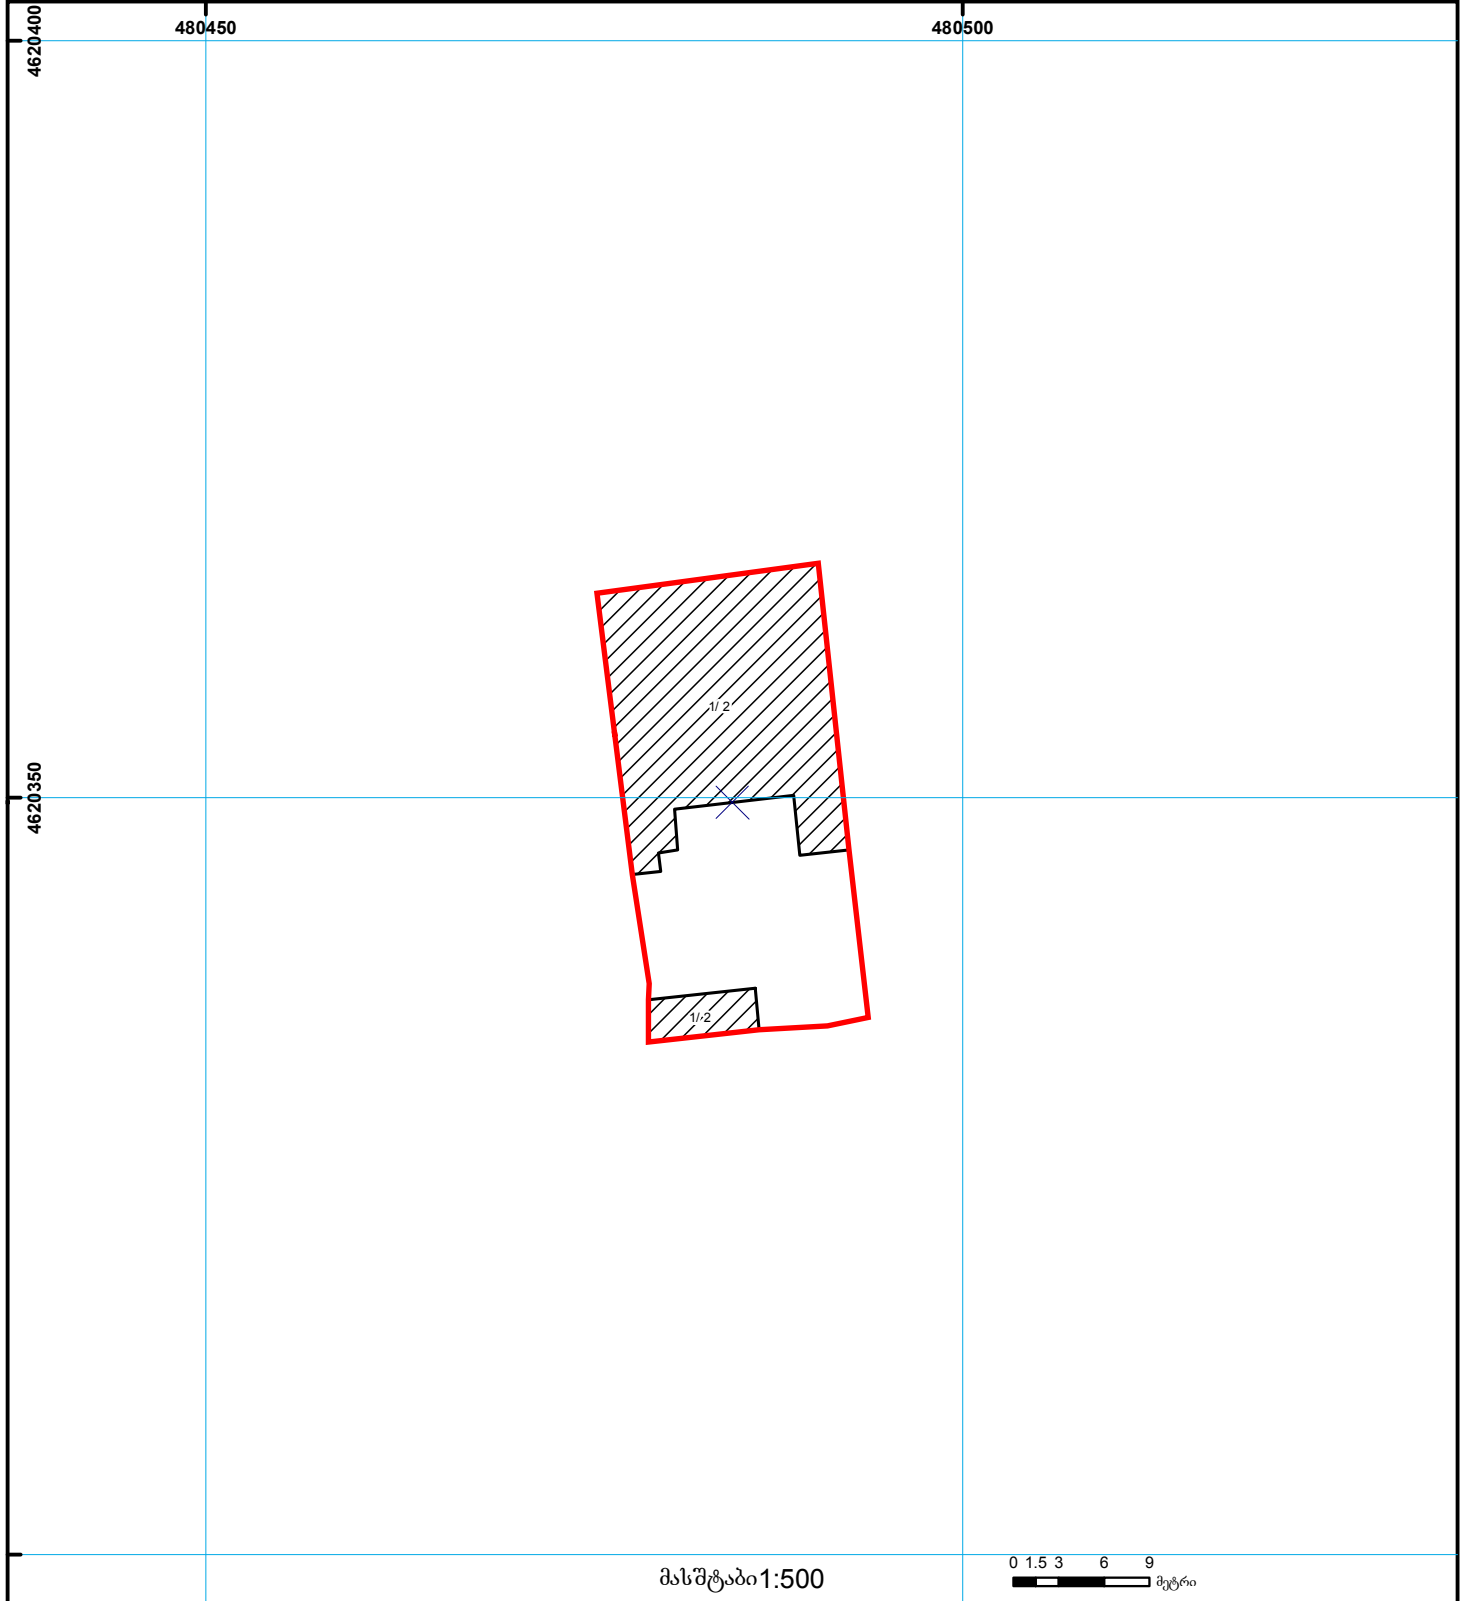

საქართველოს იუსტიციის სამინისტრო
საჯარო რეგისტრის ეროვნული სააგენტო

საკადასტრო გეგმა

საჯარო რეგისტრის
ეროვნული სააგენტო

მიწის ნაკვეთის საკადასტრო კოდი: 01.10.12.017.015

განცხადების რეგისტრაციის ნომერი: 882008285191

მიწის ნაკვეთის ფართობი: 435 კვ.მ.

ღანიშნულვა: არასასოფლო-სამეურნეო

მომზადების თარიღი 16.10.08

	შენიშნული ნაკვეთი, პირობითი ნომერი/სართულიანობა		ვალდებულება		საზღვრევი ნაკვეთი	 000 UTM (საერთაშორისო) სისტემის კოორდ.
	მიწის ნაკვეთის საკადასტრო საზღვარი		შენიშნული ნაკვეთი			