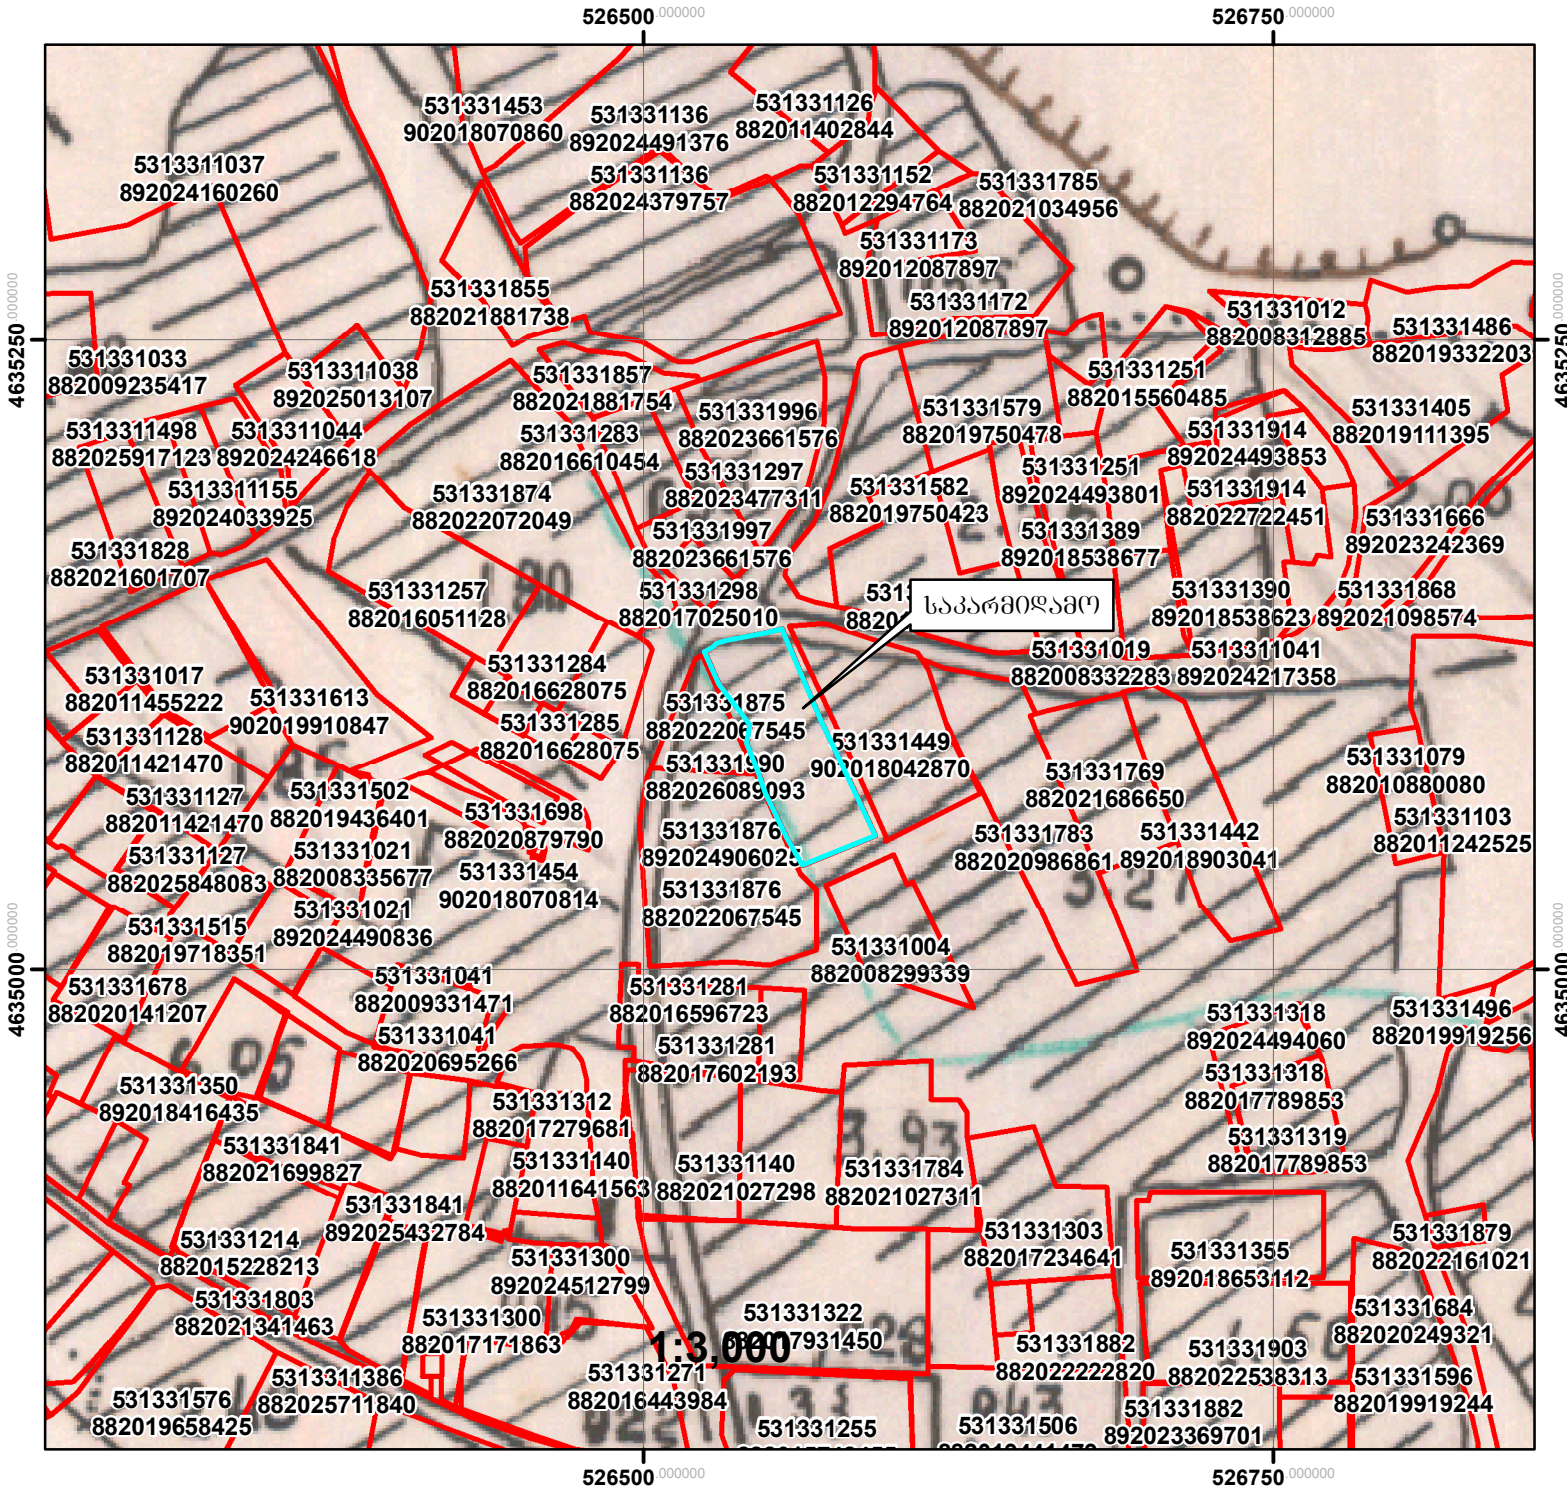

882026089093 11.02.2026 წ.

მიწათსარგებლობის გეგმების საფუძველი:

თელავის რაიონის თეთრიწყლების ს/მეურნეობის 1988 წლის

სასოფლო-სამეურნეო დანიშნულების საკარმიდამო (სახნავი)[]

შენიშვნა 1: ამონარიდი მომზადებულია საკადასტრო აზროვნებით ნახაზით წარმოდგენილი მიწის ნაკვეთის დანიშნულებისა და კატეგორიის თაობაზე ინფორმაციის მიწოდების მიზნით და ასახავს მიწათსარგებლოების გეგმის შედგენის კერიოლისთვის არსებულ სიტუაციას.

	ტყე		სახნავი		ბუნძნარი
	სამოყვარი		შერმა		ქარსაზარი
	სათიბი		საზ. ნაგებობები		მრ. წლ. ნარბაზები
	საკარმიდამო				