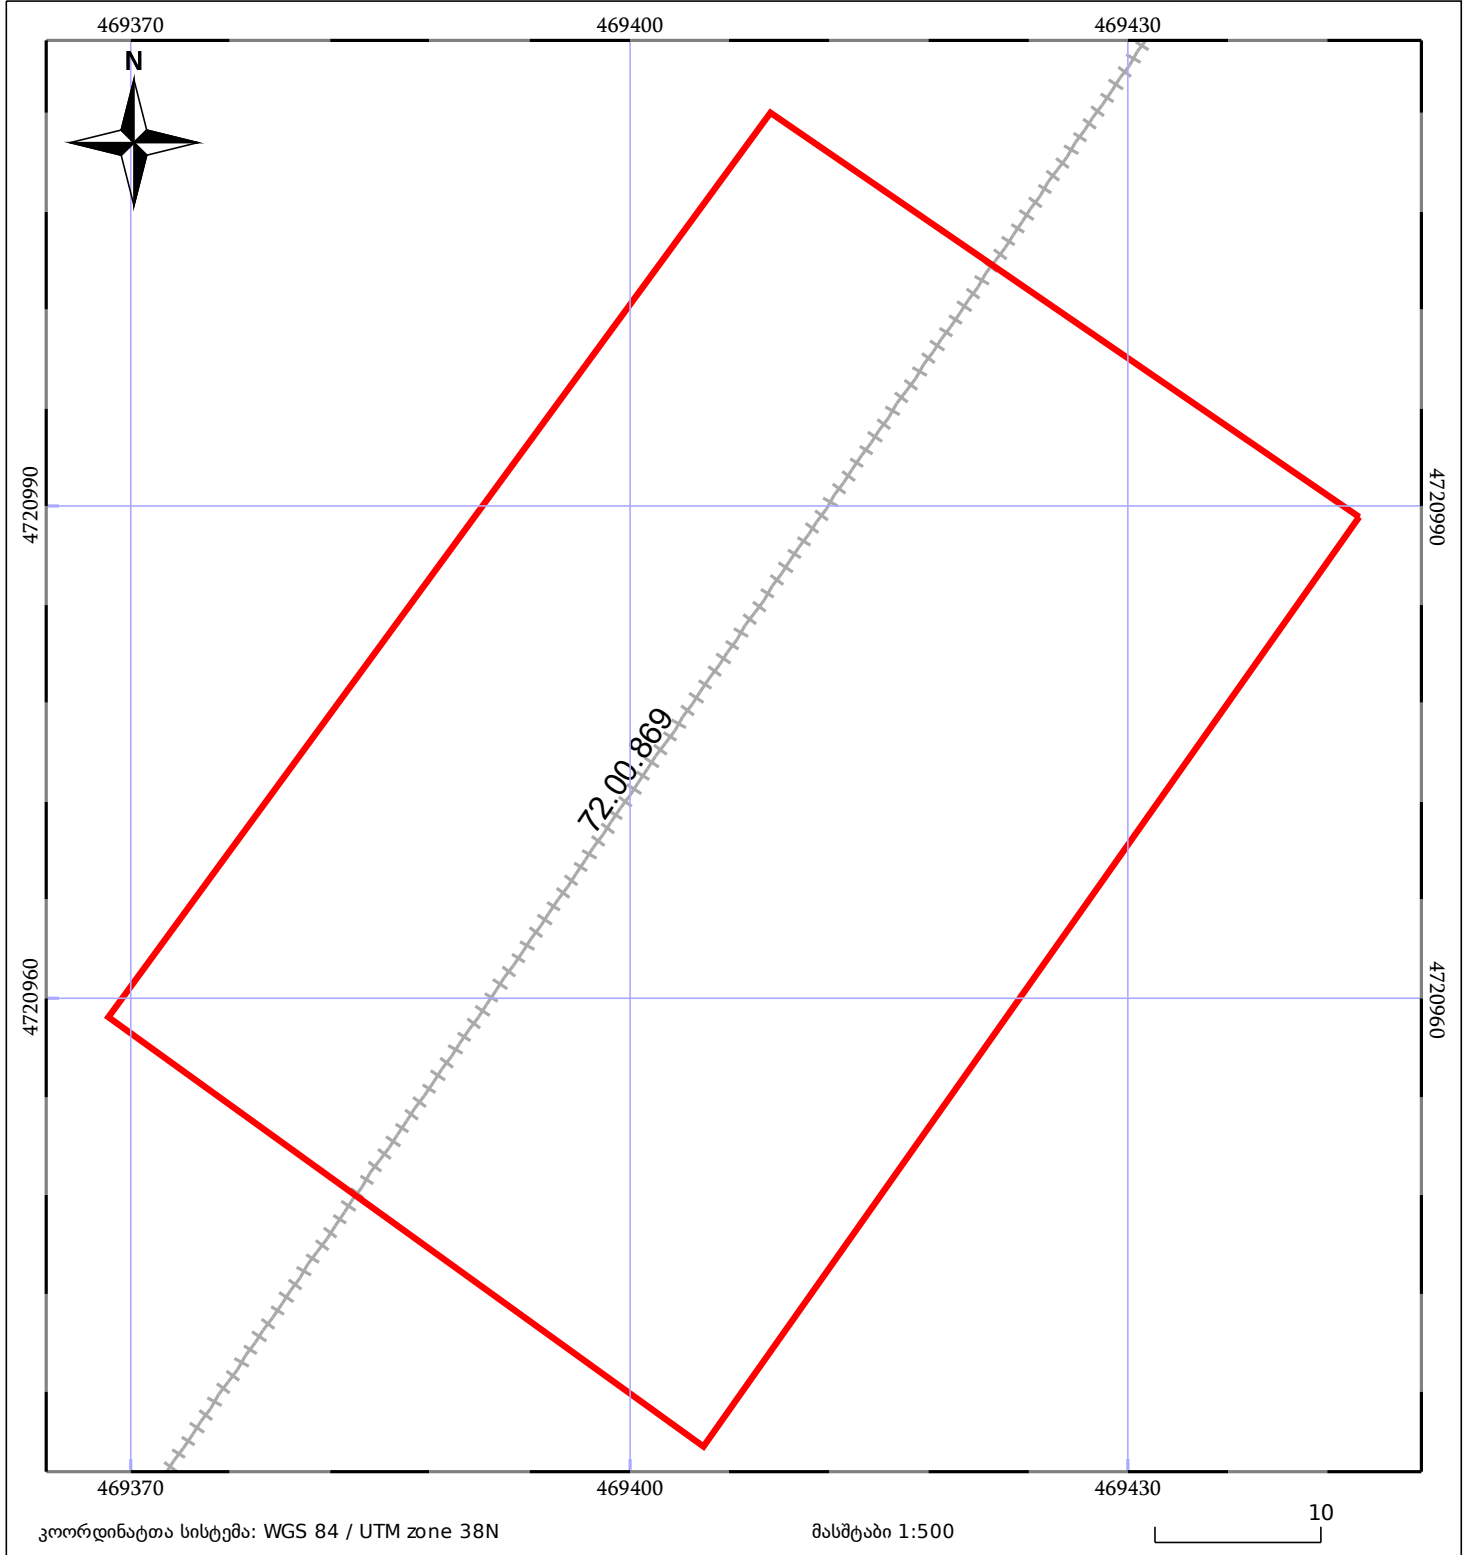

საკადასტრო გეგმა

საჯარო რეესტრის ეროვნული
სააგენტო

საკადასტრო კოდი: **74.03.14.333**

ნაკვეთის დანიშნულება:

სასოფლო-სამეურნეო

განცხადების ნომერი: **882025748857**

ფართობი:

3000 კვ.მ (WGS 84 / UTM zone 38N)

მომზადების თარიღი: **01/07/2025**

05/25	მშენებარე ნაგებობა		ნაკვეთის საკადასტრო საზღვარი	05/25	შენობა/ნაგებობა
	სამობრივი ნაგებობა		ტყის ფონდი		ვალდებულება