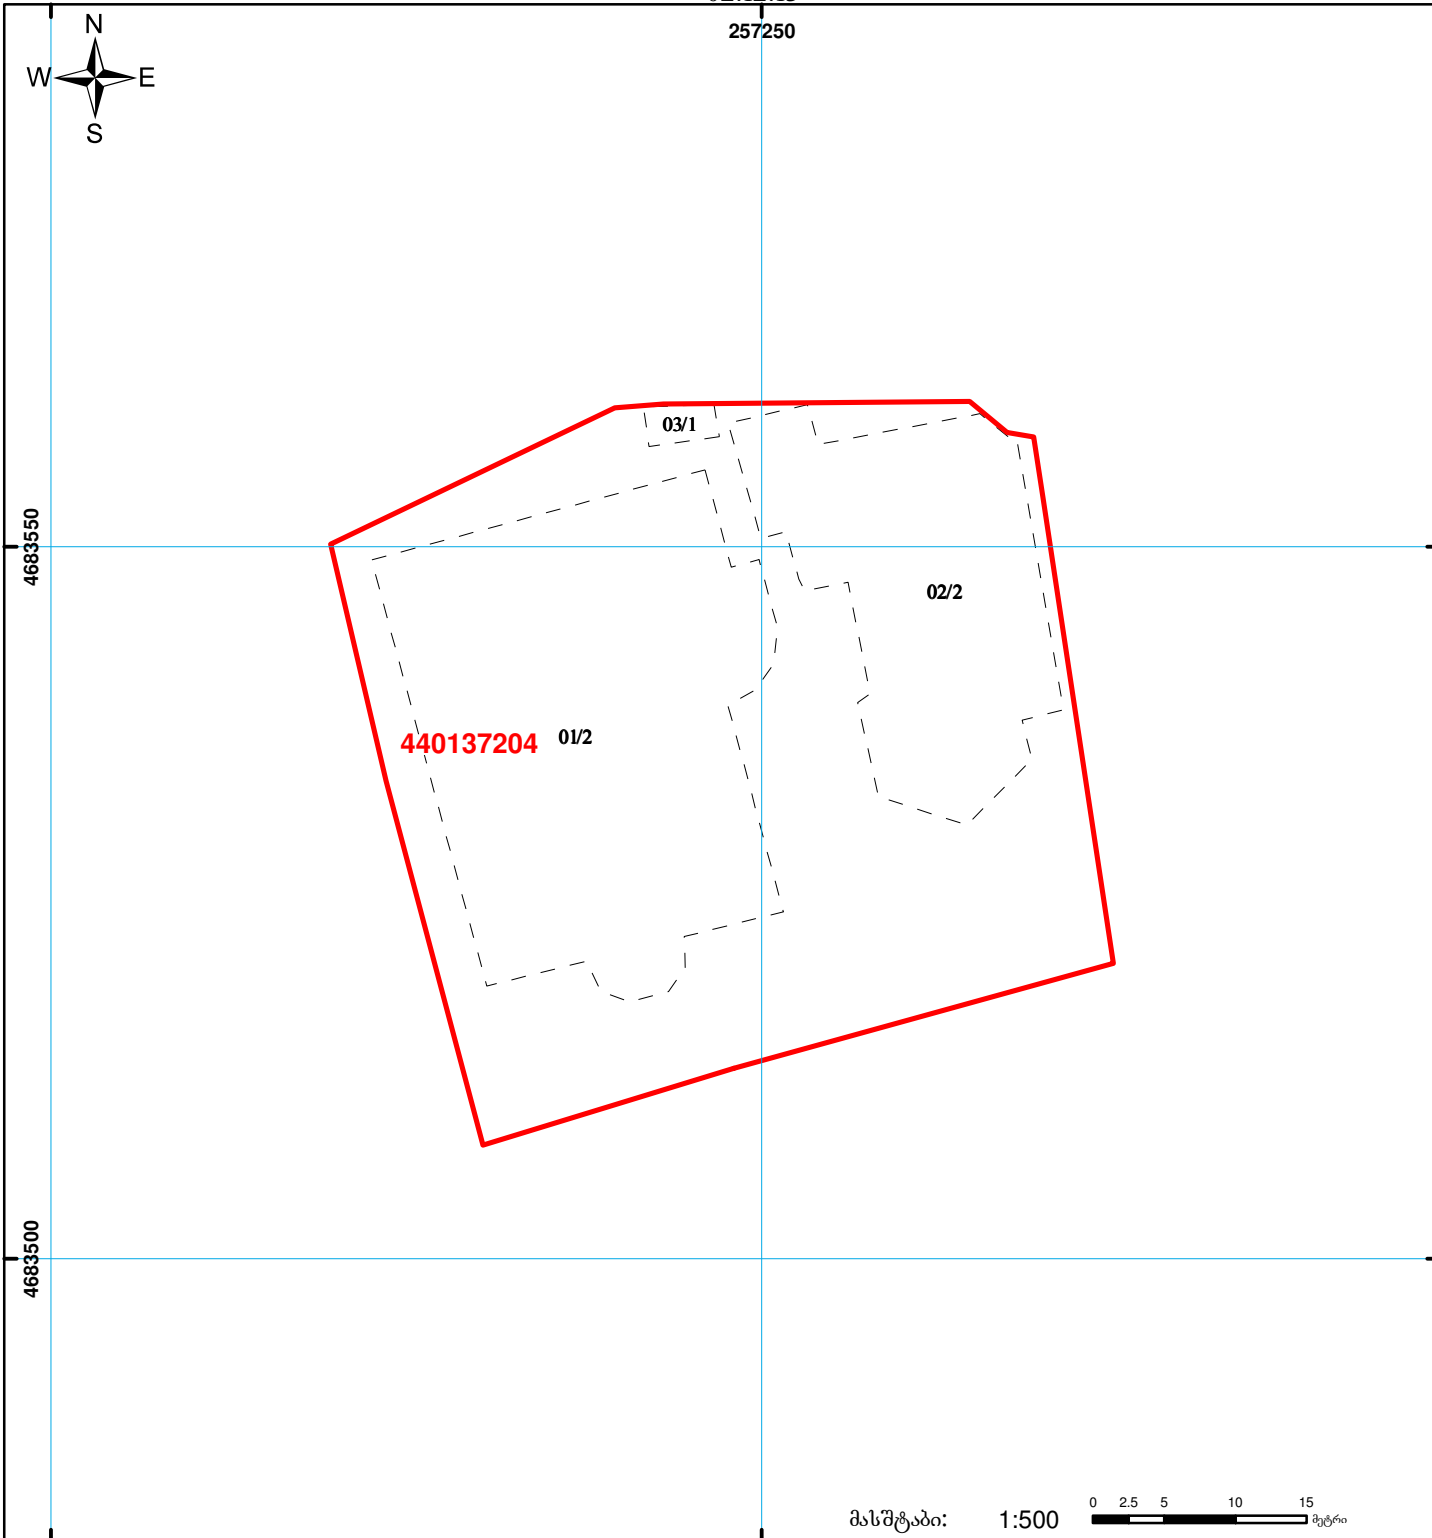

საქართველოს იუსტიციის სამინისტრო
საჯარო რეგისტრის ეროვნული სააგენტო
საკადასტრო ბეჭედი

მიწის ნაკვეთის საკადასტრო კოდი: 44 01 37 204
ბანცხალების რეგისტრაციის ნომერი: 882013591802
მიწის ნაკვეთის ფართობი: 2134 კვ.მ.
ღანიშნულება: არასასოფლო-სამეურნეო

მომზადების თარიღი: 02.12.13

| | | | | | | |
|--|--|--|--------------------|--|--------------------|--|
| | შენიშნა-ნაგებობა, პირობითი ნომერი/სართულიანობა | | ვალდებულება | | ხაზობრივი ნაგებობა | UTM (საერთაშორისო) სისტემის კოორდ. |
| | მიწის ნაკვეთის საკადასტრო საზღვარი | | მშენებარე ნაგებობა | | | |