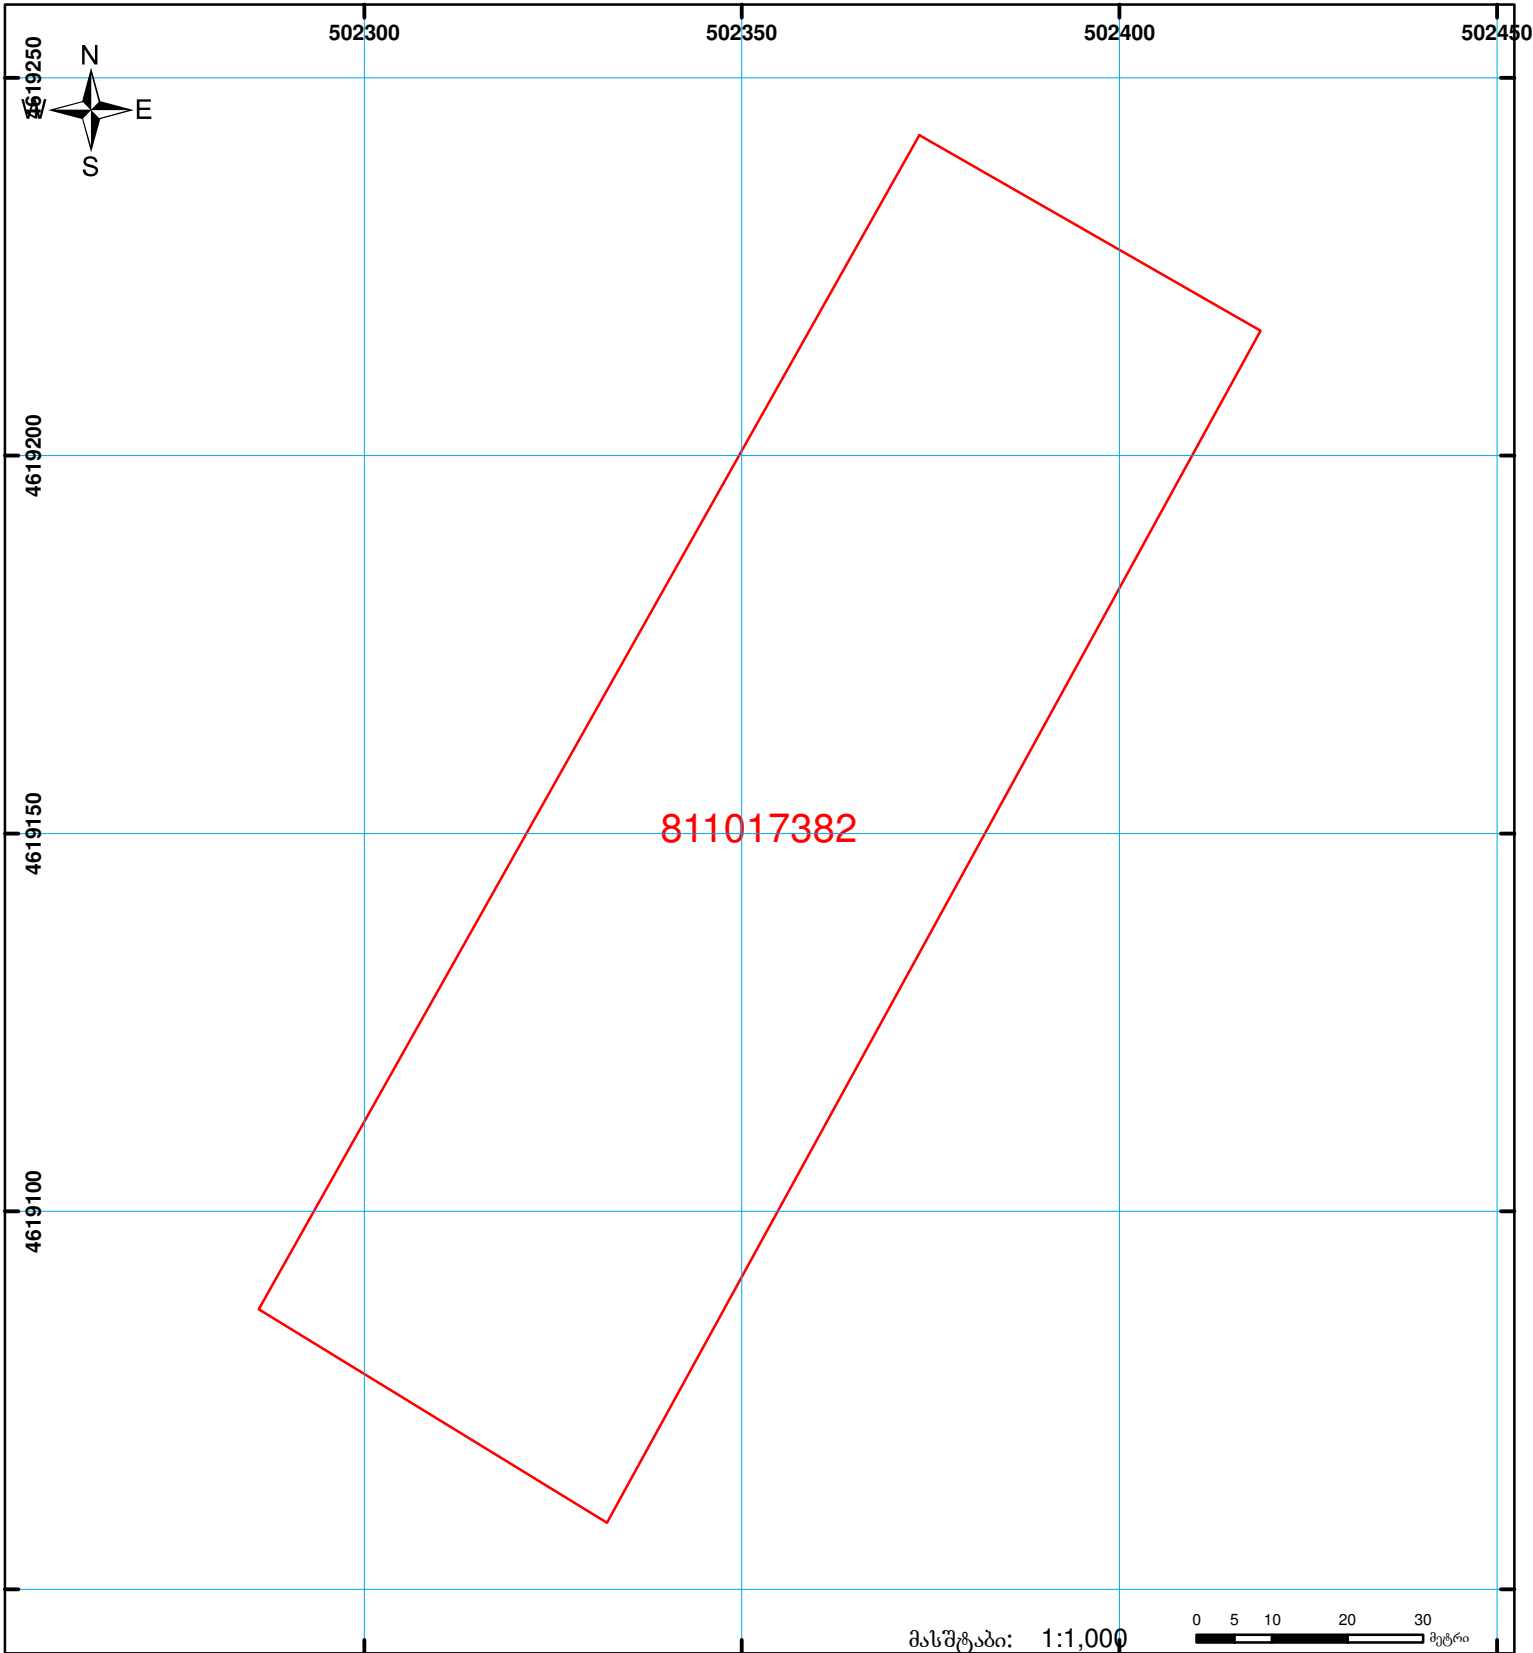

საჯარო რეგისტრის ეროვნული სააგენტოს
გარდაბანის სარეგისტრაციო სამსახური
საკადასტრო გეგმა

მიწის ნაკვეთის საკადასტრო კოდი: 81 10 17 382
 განცხადების რეგისტრაციის ნომერი: 882009084839
 მიწის ნაკვეთის ფართობი: 9500 კვ.მ.
 დანიშნულება: სასოფლო-სამეურნეო
 კატეგორია:
 მომზადების თარიღი: 26.03.09

	შენიშვნა-ნაგებობა, პირობითი ნომერი/სართულიანობა		ვადკებულება		საზობრივი ნაგებობა
	მიწის ნაკვეთის საკადასტრო საზღვარი		მშენებარე ნაგებობა	00:0 0.00 UTM (საერთაშორისო) სისტემის კოორდ.	