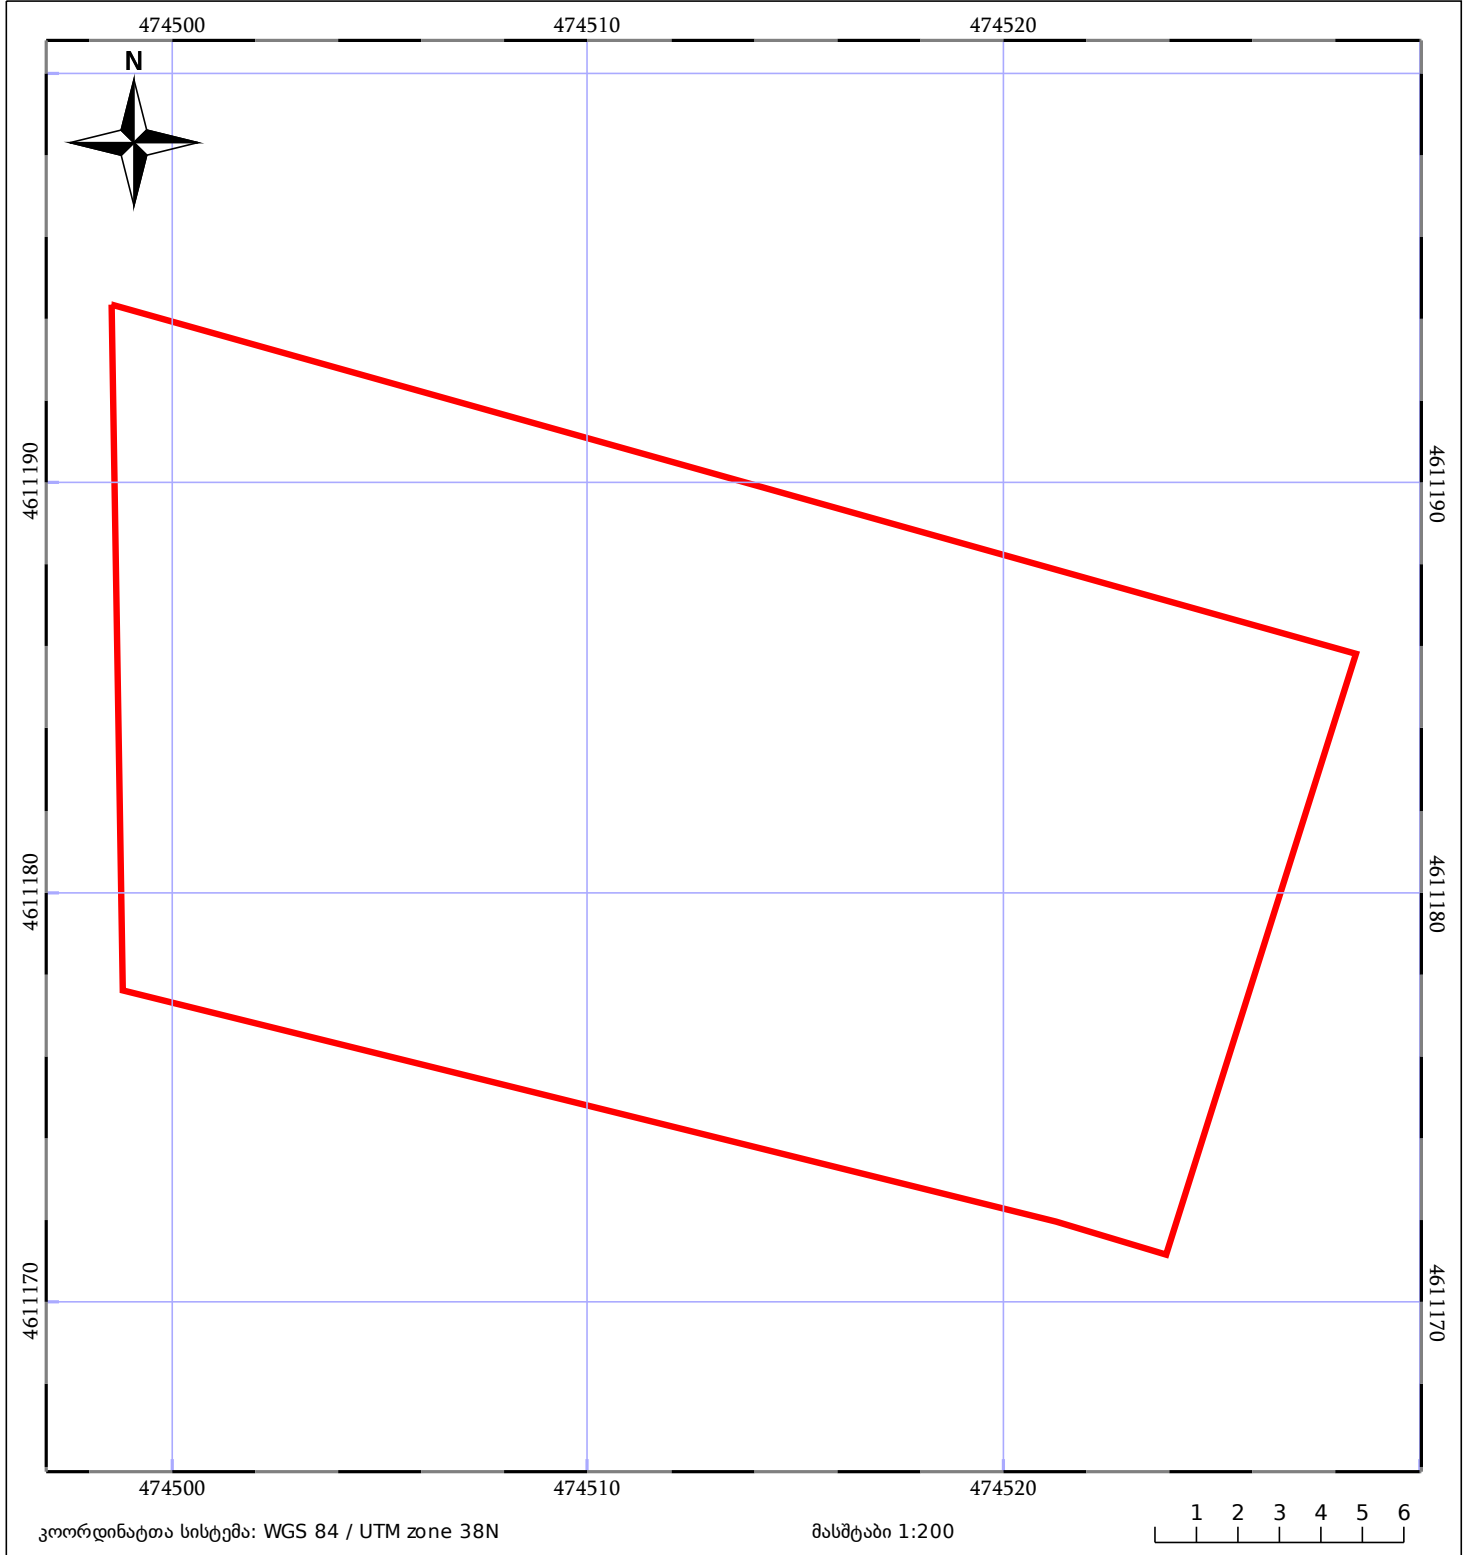

საკადასტრო გეგმა

საჯარო რეესტრის ეროვნული
სააგენტო

საკადასტრო კოდი: **01.81.01.110.064**

ნაკვეთის დანიშნულება:

სასოფლო-სამეურნეო(საკარმიდამო)

განცხადების ნომერი: **882025254096**

ფართობი:

446 კვ.მ (WGS 84 / UTM zone 38N)

მომზადების თარიღი: **26/03/2025**

05/25 მშენებარე ნაგებობა	ნაკვეთის საკადასტრო საზღვარი	05/25 შენობა/ნაგებობა
საზღვრული ნაგებობა	ტყის ფონდი	ვალდებულება