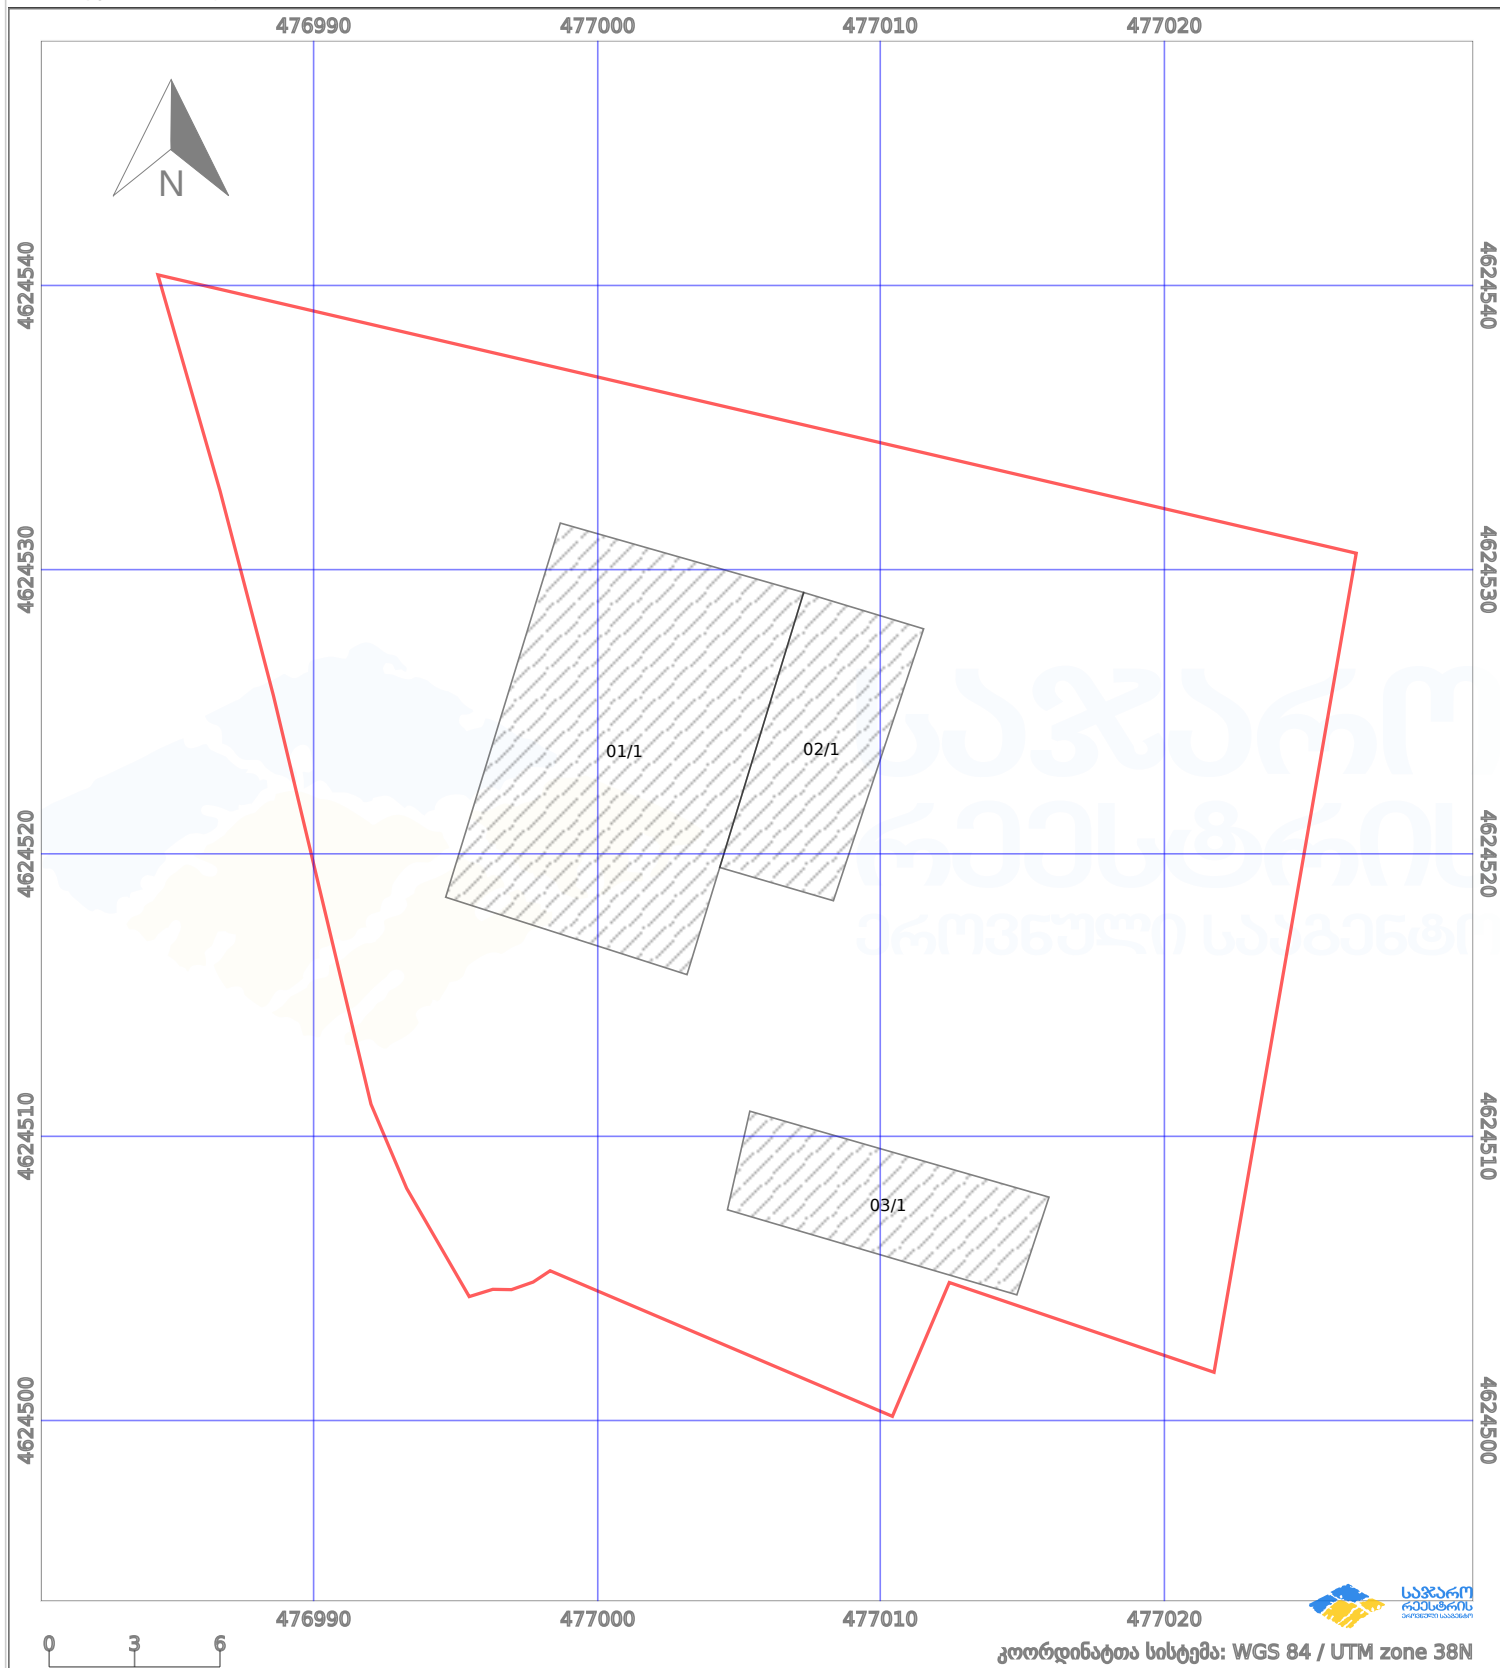

# საკადასტრო გეგმა

საქართველოს რეესტრის ეროვნული სააგენტო

საკადასტრო კოდი: **01.72.14.025.047**

ნაკვეთის დანიშნულება:

**სასოფლო-სამეურნეო(საკარმიდამო)**

განცხადების ნომერი: **882024906057**

ფართობი:

**1113 კვ.მ (WGS 84 / UTM zone 38N)**

მომზადების თარიღი: **29/11/2024**

პირობითი აღნიშვნები:

	ნაკვეთის საზღვარი		მშენებარე ნაგებობა		02/4	აშენებული ნაგებობა		მინისქვეშა ნაგებობა
	საზღვარი ნაგებობა		ტყის ფონდი			ვალდებულება		ქარსაფარი ბოლი