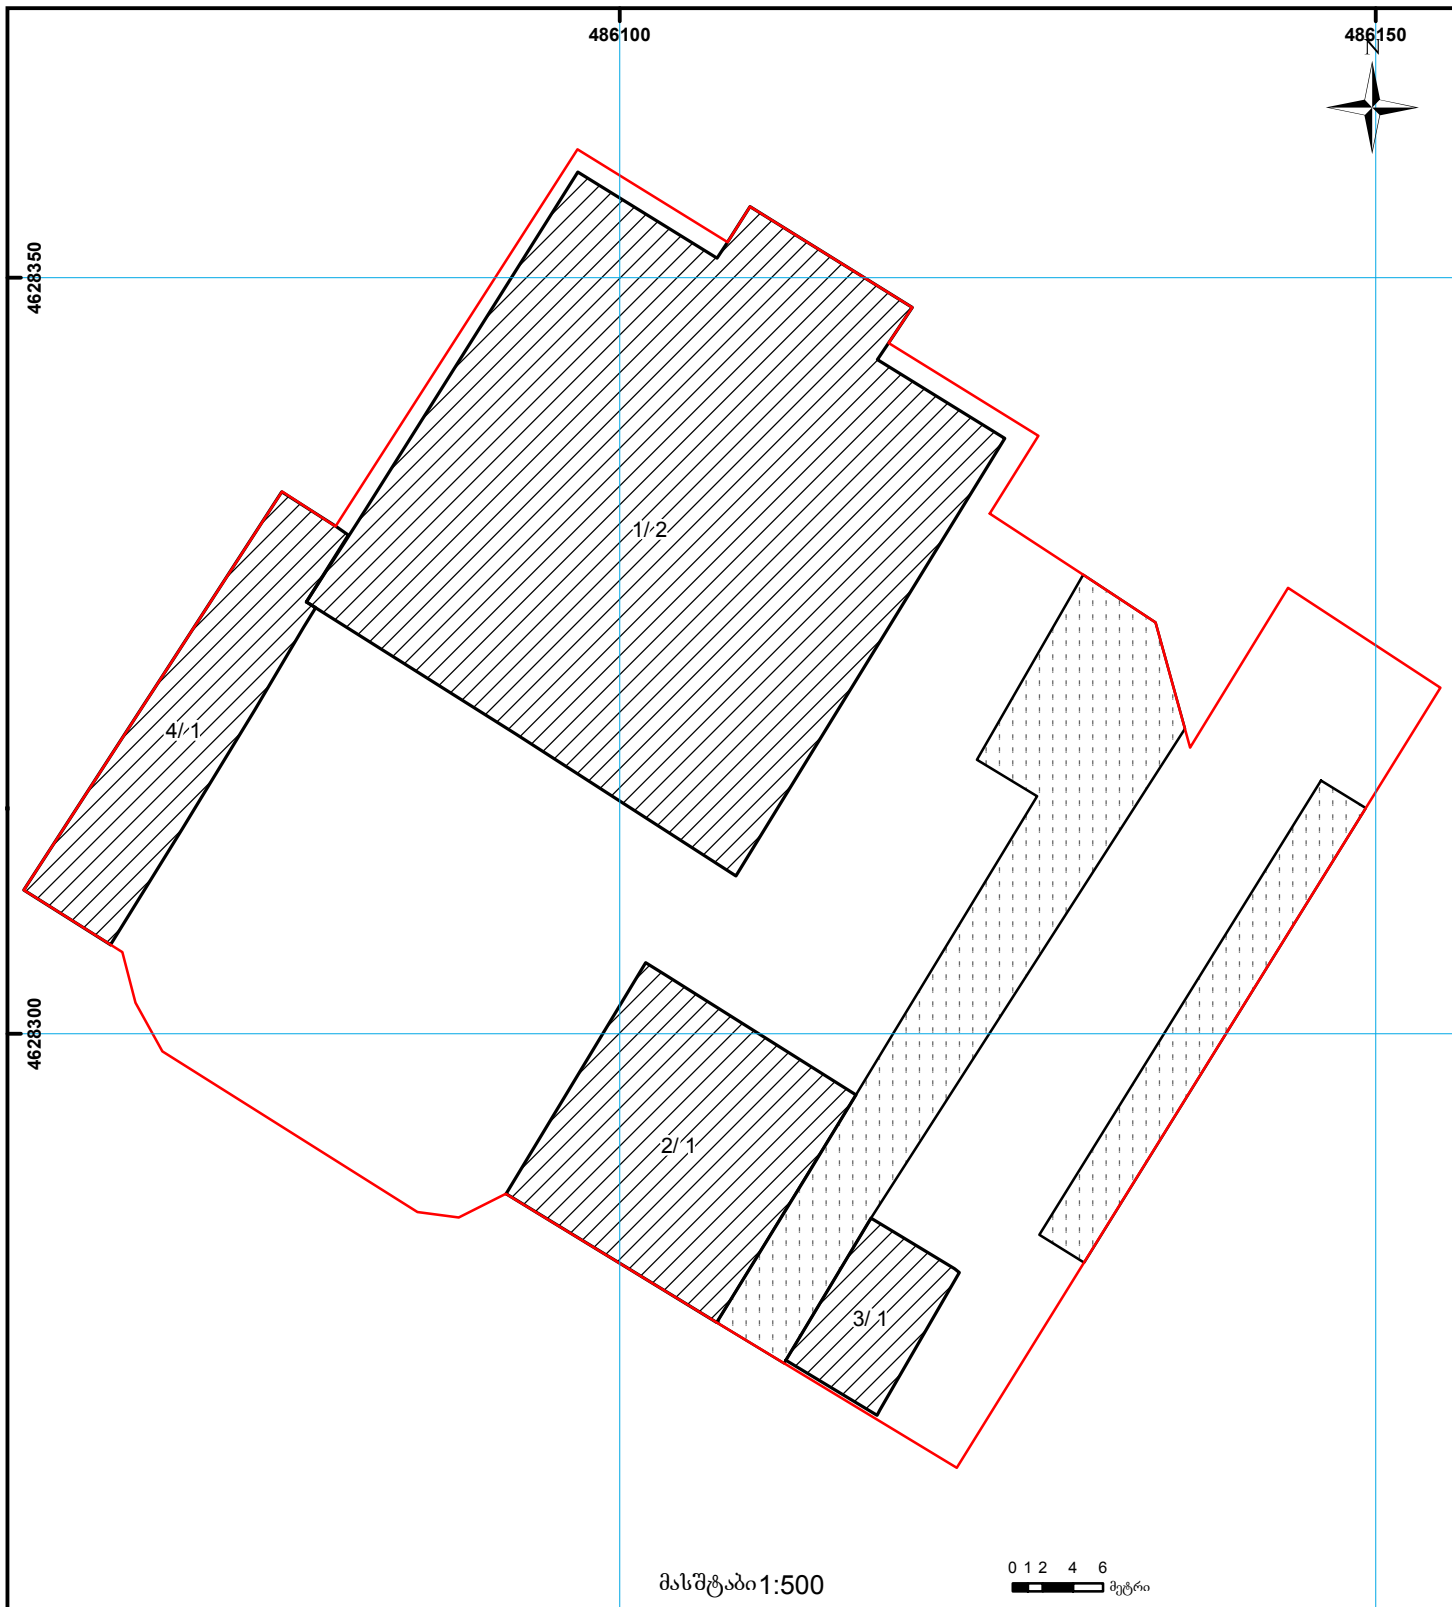

საქართველოს იუსტიციის სამინისტრო
საჯარო რეგისტრის ეროვნული სააგენტო

საჯარო რეგისტრის
ეროვნული სააგენტო

საკადასტრო გეგმა

მიწის ნაკვეთის საკადასტრო კოდი: 01.11.10.006.009
ბანცხალების რეგისტრაციის ნომერი: 212111-08
მიწის ნაკვეთის ფართობი: 4274 კვ.მ.
ღანიშნულება: არასასოფლო-სამეურნეო
მომზადების თარიღი: 09.07.08

01/2	შენიშნა-ნაგებობა, პირობითი ნომერი/სართულიანობა		სერვიტუტი		საზობრივი ნაგებობა	 00.0 UTM (საერთაშორისო) სისტემის კოორდ.
	მიწის ნაკვეთის საკადასტრო საზღვარი		მშენებარე ნაგებობა			