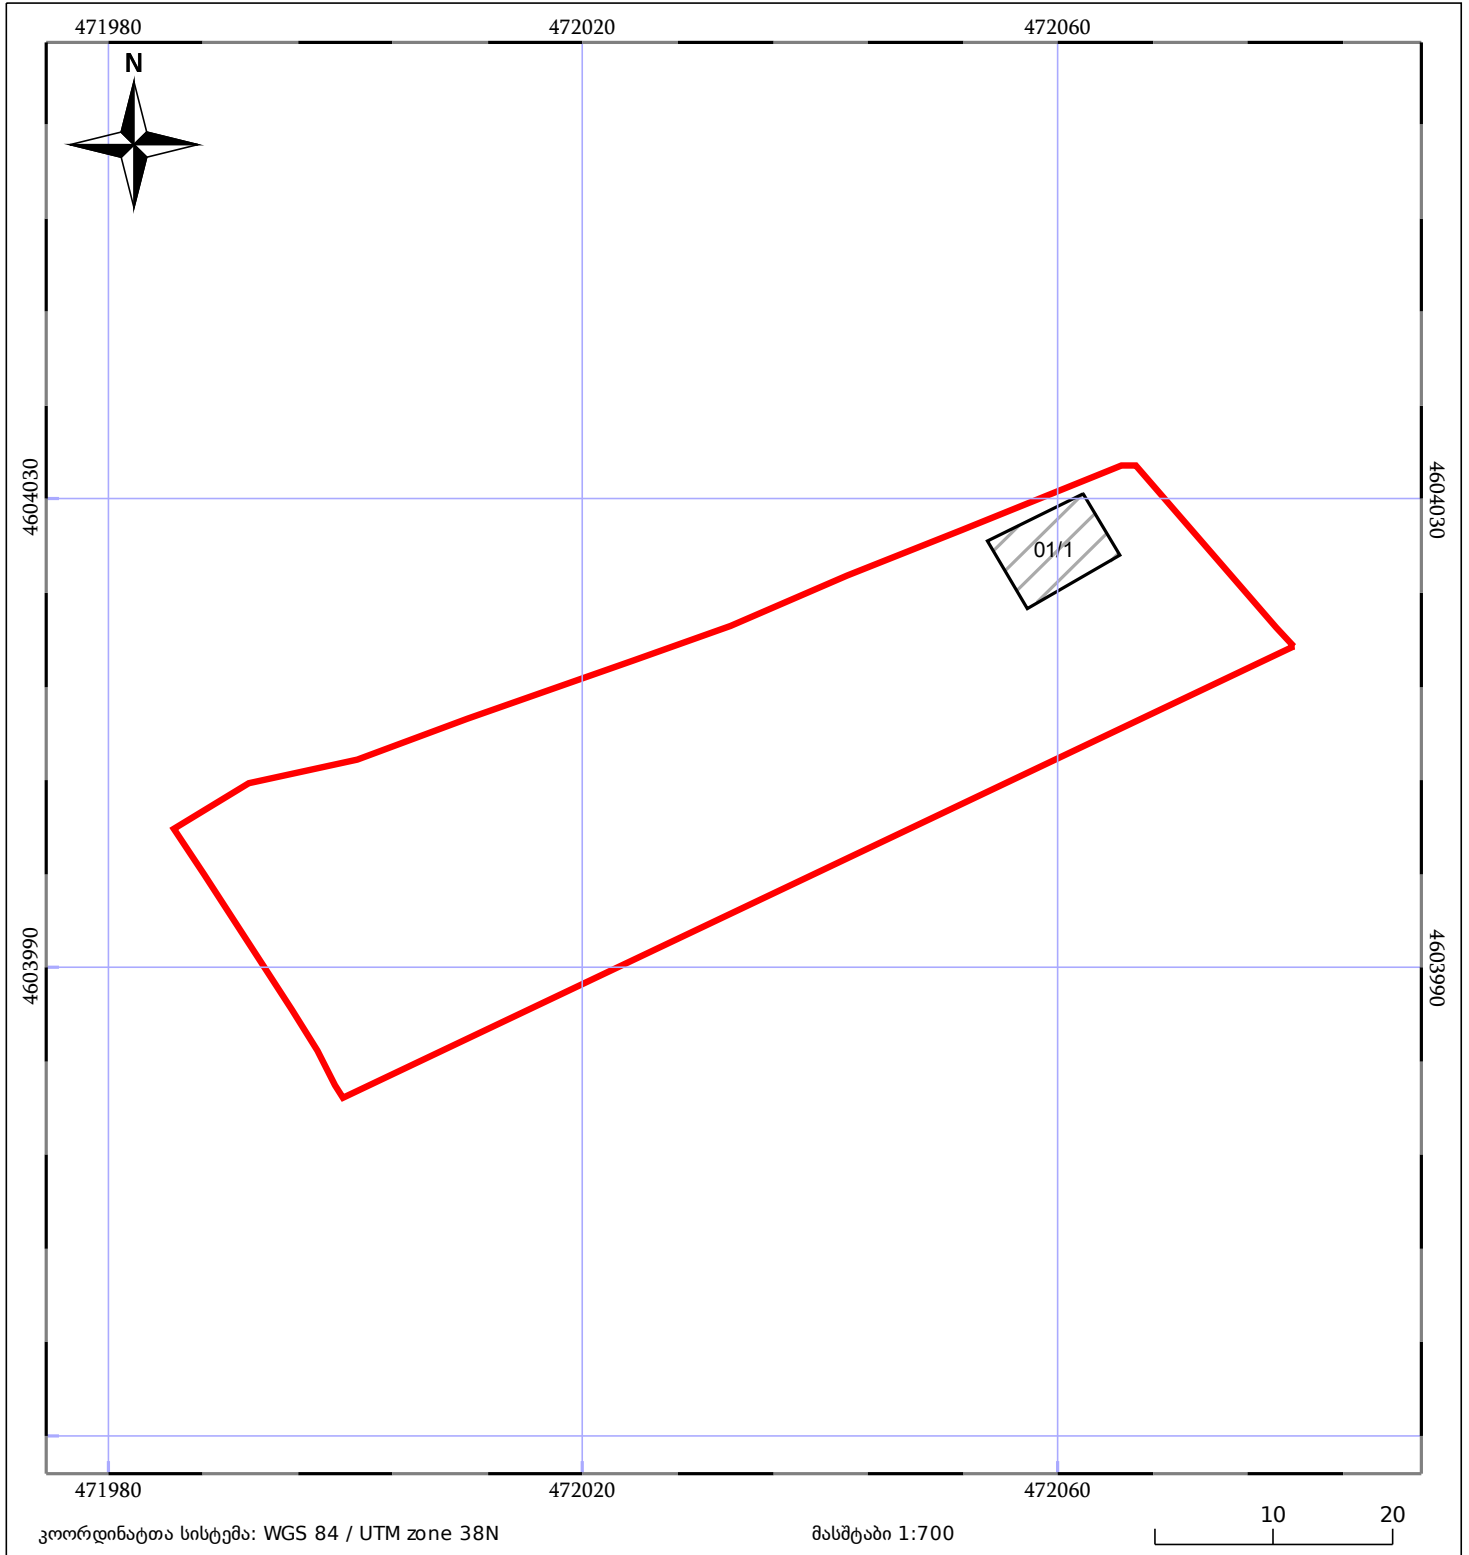

საკადასტრო გეგმა

საჯარო რეესტრის ეროვნული
სააგენტო

საკადასტრო კოდი: **84.04.34.021.012**

ნაკვეთის დანიშნულება:

სასოფლო-სამეურნეო(საკარმიდამო)

განცხადების ნომერი: **882022057224**

ფართობი:

2028 კვ.მ (WGS 84 / UTM zone 38N)

მომზადების თარიღი: **20/10/2022**

05/25	მშენებარე ნაგებობა		ნაკვეთის საკადასტრო საზღვარი	05/25	შენობა/ნაგებობა
	სამობრივი ნაგებობა		ტყის ფონდი		ვალდებულება