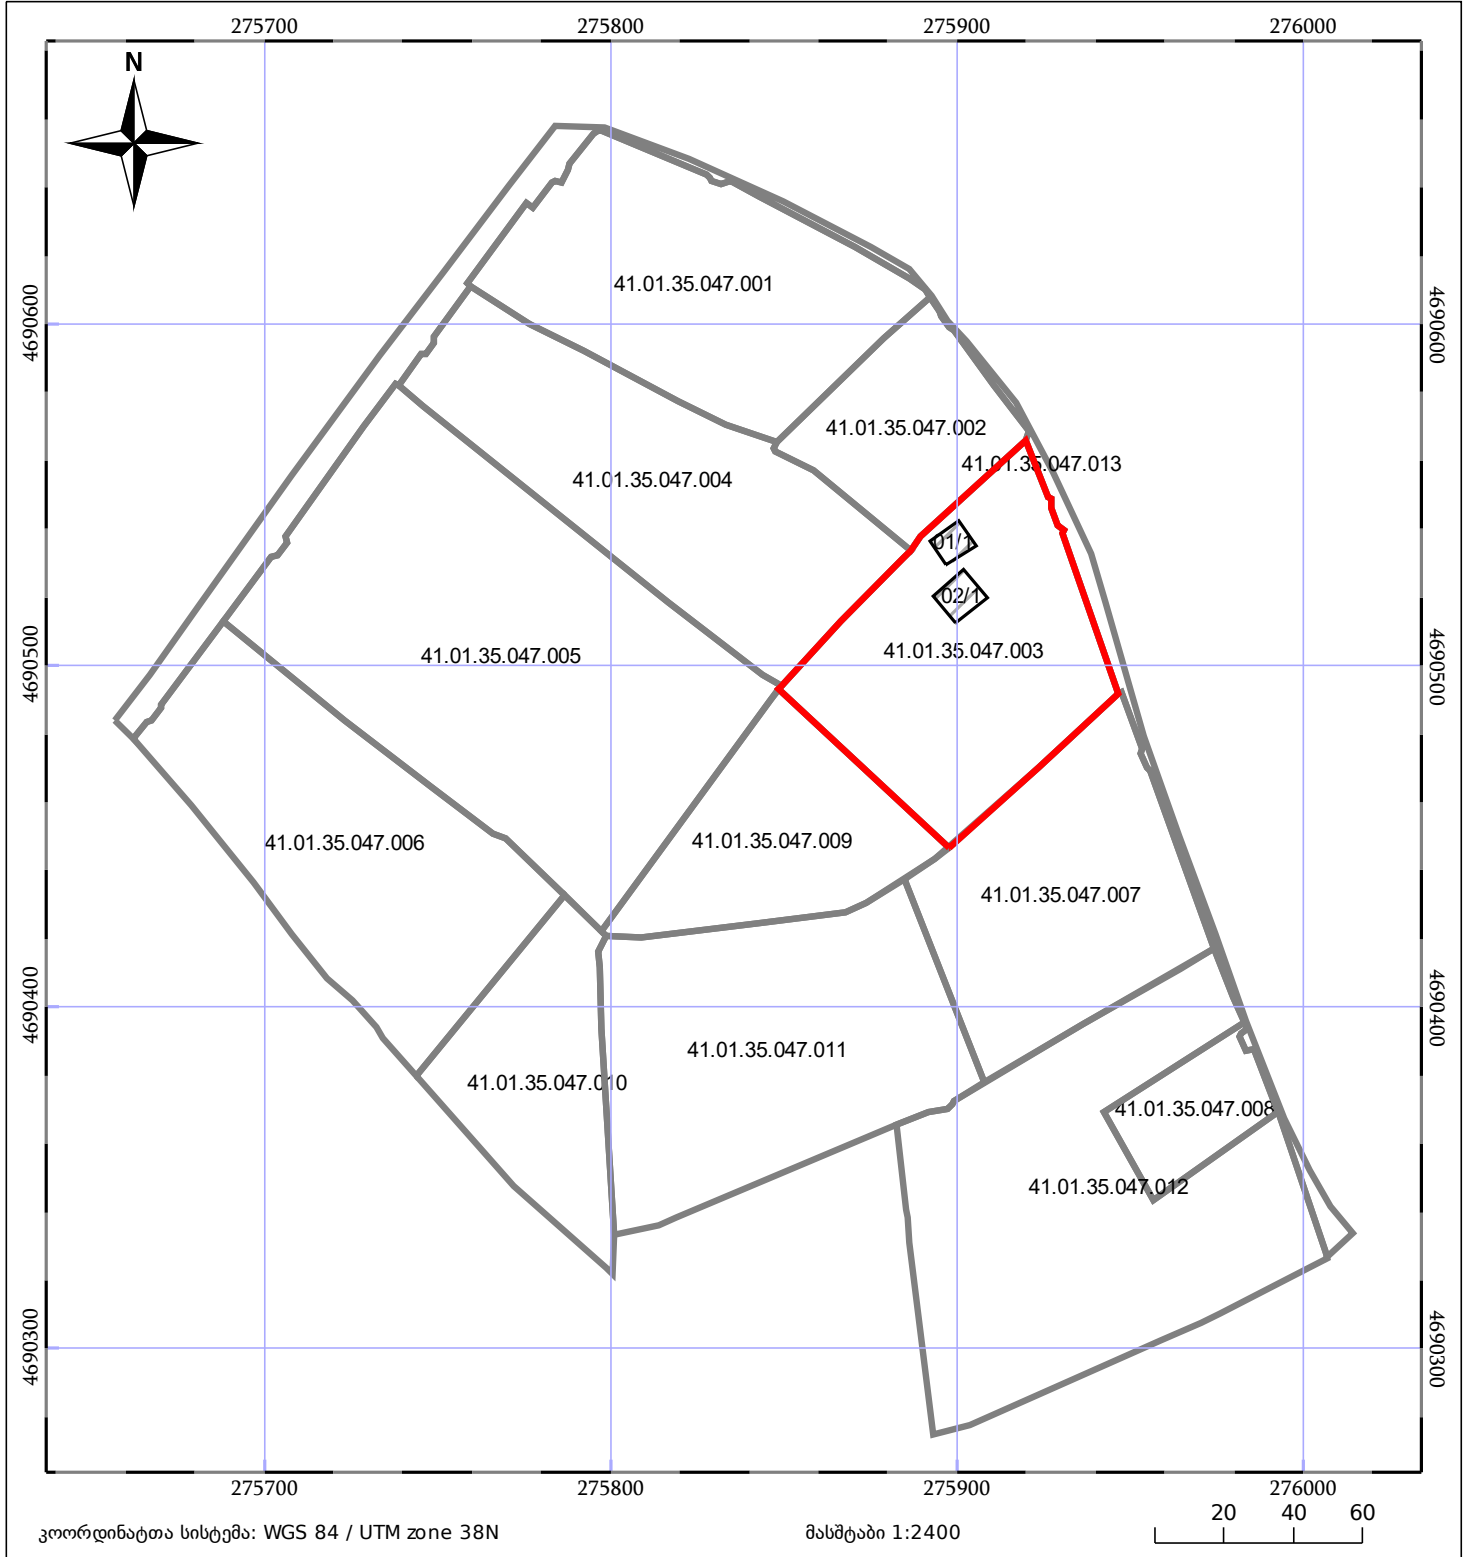

# ბლოკის გეგმა

საჯარო რეესტრის ეროვნული  
სააგენტო

ბლოკის საკადასტრო კოდი: **41.01.35.047**

მომზადების თარიღი: **01/04/2019**

განცხადების ნომერი: **882019084763**

 მშენებარე ნაგებობა	 ნაკვეთის საკადასტრო საზღვარი
 მენობა/ნაგებობა	 ბლოკის საკადასტრო ფენა