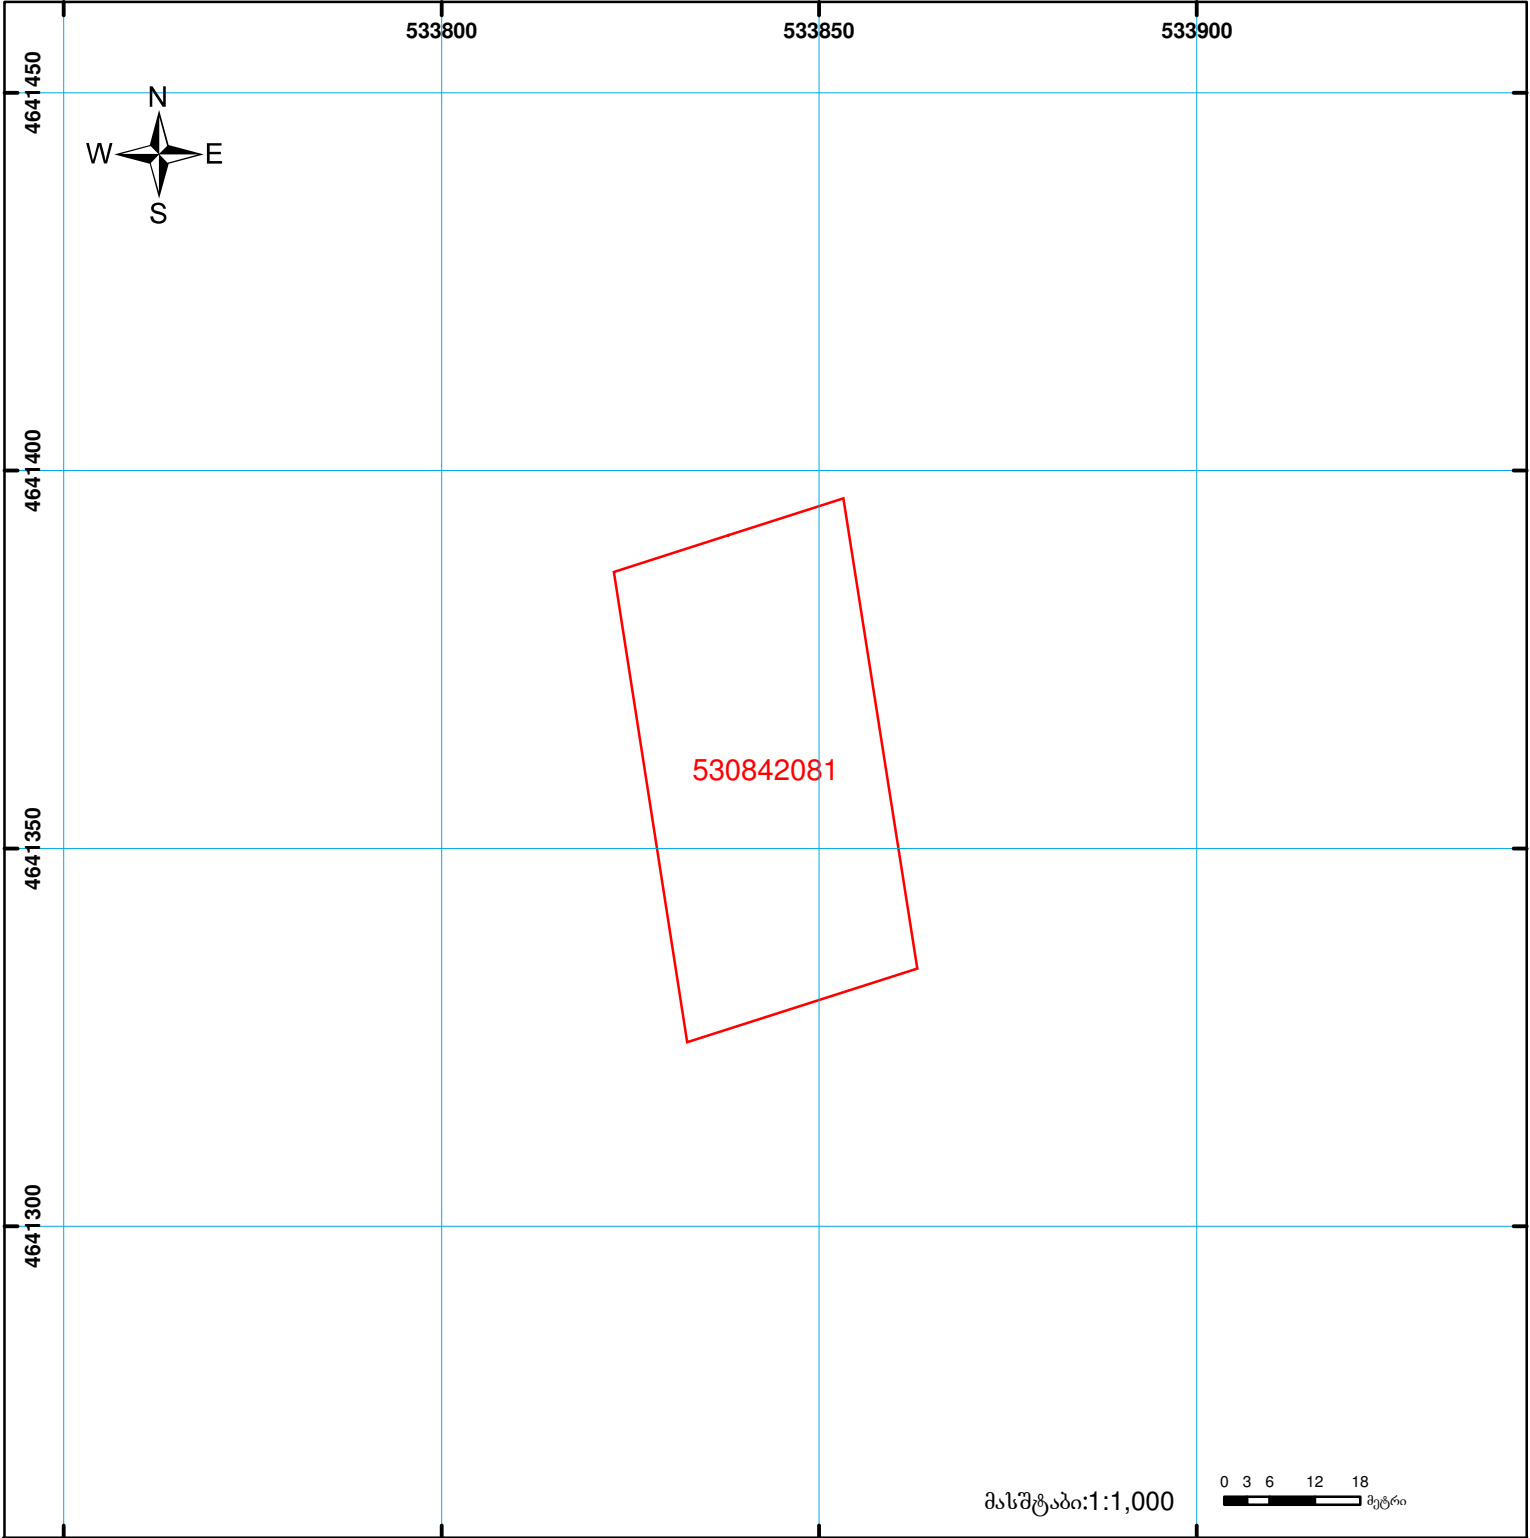

საჯარო რეგისტრის  
ეროვნული სააგენტო

საქართველოს იუსტიციის სამინისტრო  
საჯარო რეგისტრის ეროვნული სააგენტო

საკადასტრო გეგმა

მიწის ნაკვეთის საკადასტრო კოდი: 882010523396  
ბანცხალების რეგისტრაციის ნომერი: 53 08 42 081  
მიწის ნაკვეთის ფართობი: 1988 კვ.მ.  
ღანიშნულება: სასოფლო-სამეურნეო  
კატეგორია: სახნავი  
მომზადების თარიღი: 18.03.10

მასშტაბი: 1:1,000

0 3 6 12 18 მეტრი

შენიშვნა-ნაგებობა,  
პირობითი ნომერი/სართულიანობა

ვალდებულება

საზობრივი ნაგებობა

მიწის ნაკვეთის საკადასტრო საზღვარი

მშენებარე ნაგებობა

0.00  
00'0  
UTM (საერთაშორისო)  
სისტემის კოორდ.