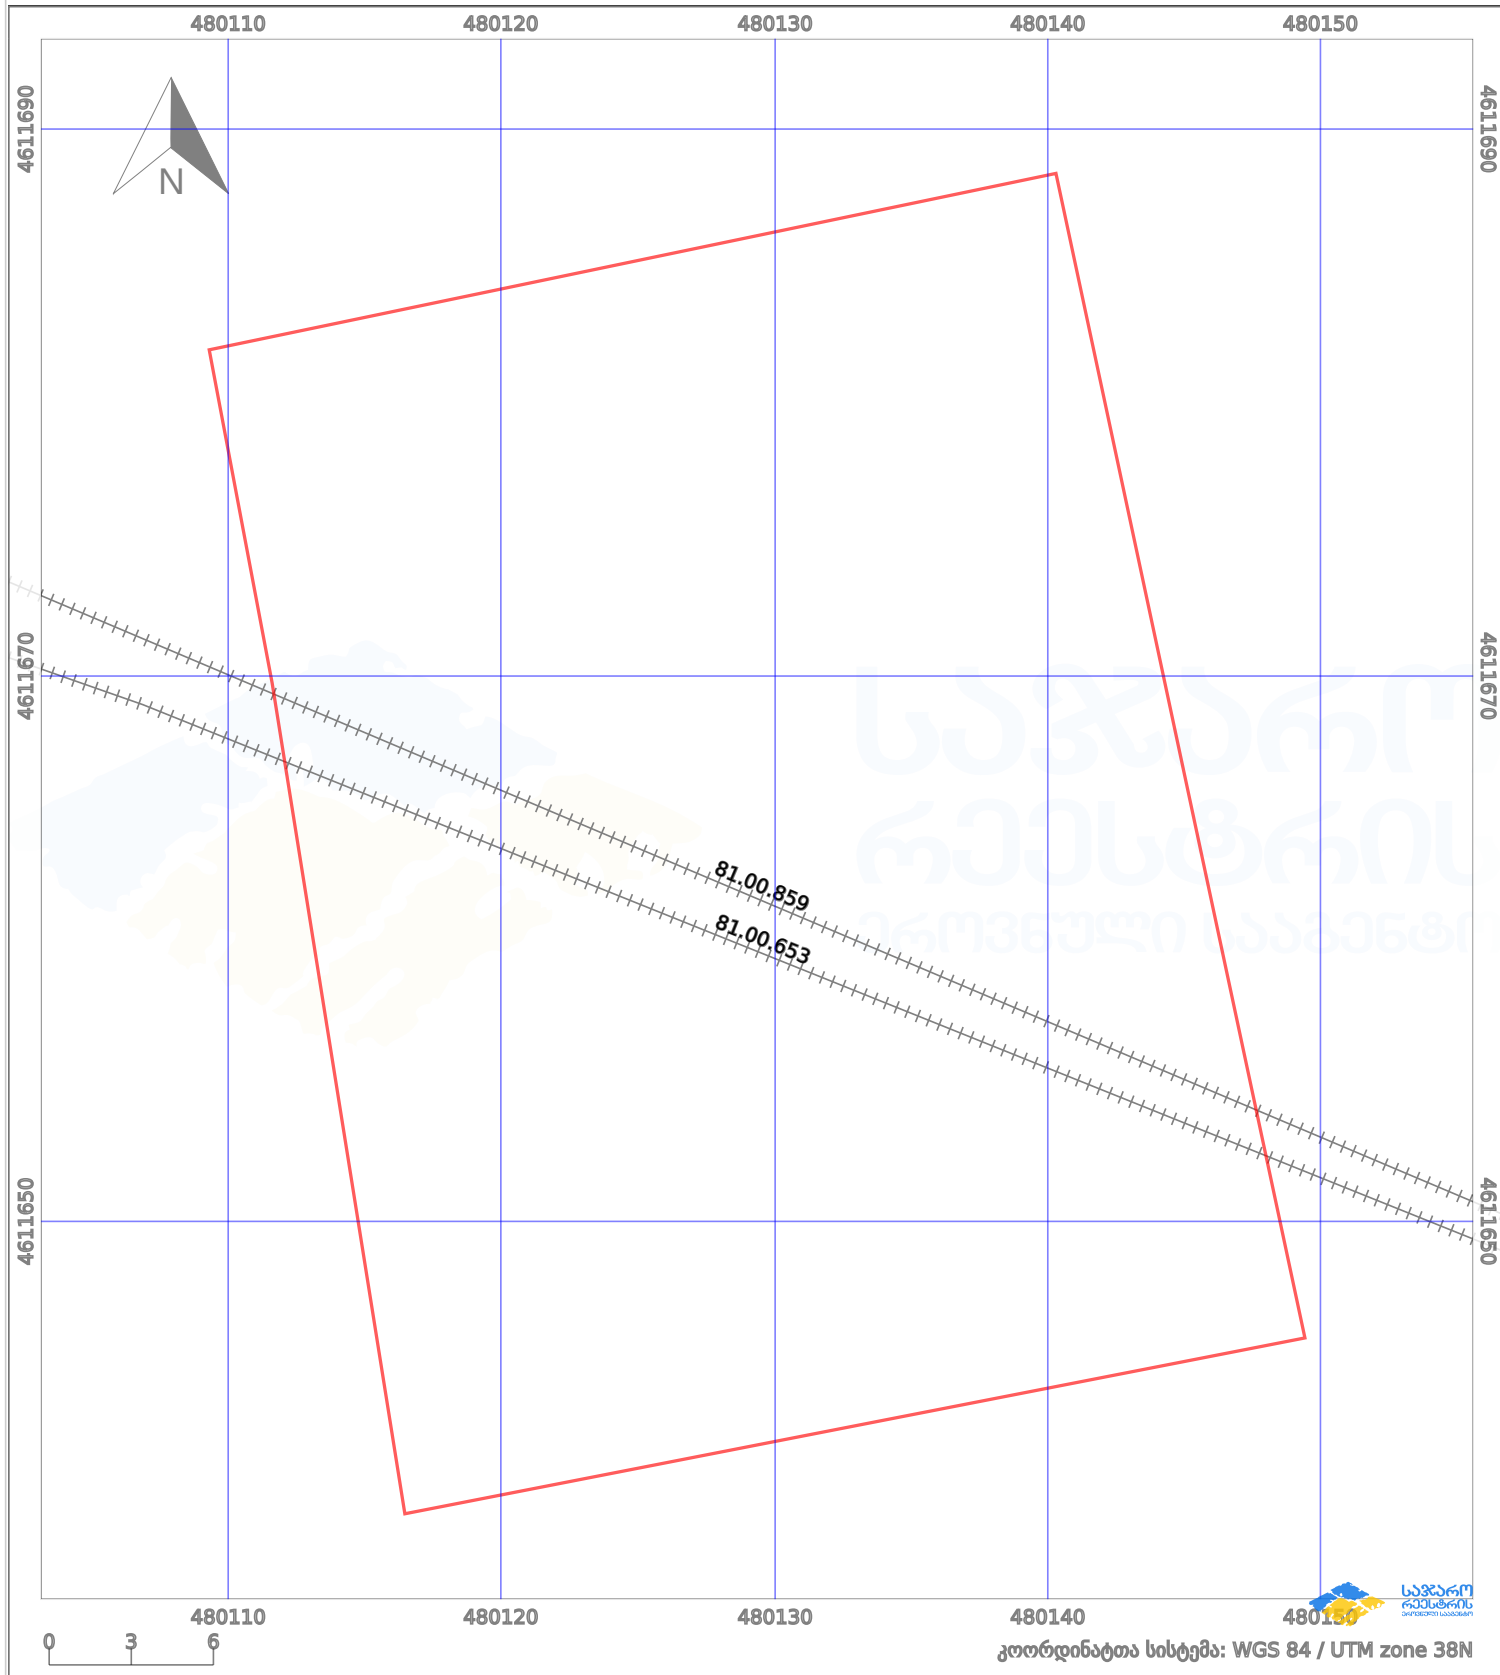

საკადასტრო გეგმა

საქართველოს რეესტრის ეროვნული სააგენტო

საკადასტრო კოდი: **01.81.02.370.039**

ნაკვეთის დანიშნულება:

სასოფლო-სამეურნეო(საკარმიდამო)

განცხადების ნომერი: **892024773768**

ფართობი:

1410 კვ.მ (WGS 84 / UTM zone 38N)

მომზადების თარიღი: **12/11/2024**

პირობითი აღნიშვნები:

	ნაკვეთის საზღვარი		მშენებარე ნაგებობა		აშენებული ნაგებობა		მინისქვეშა ნაგებობა
	საზოგადოებრივი ნაგებობა		ტყის ფონდი		ვალდებულება		ქარსაფარი ბოლი