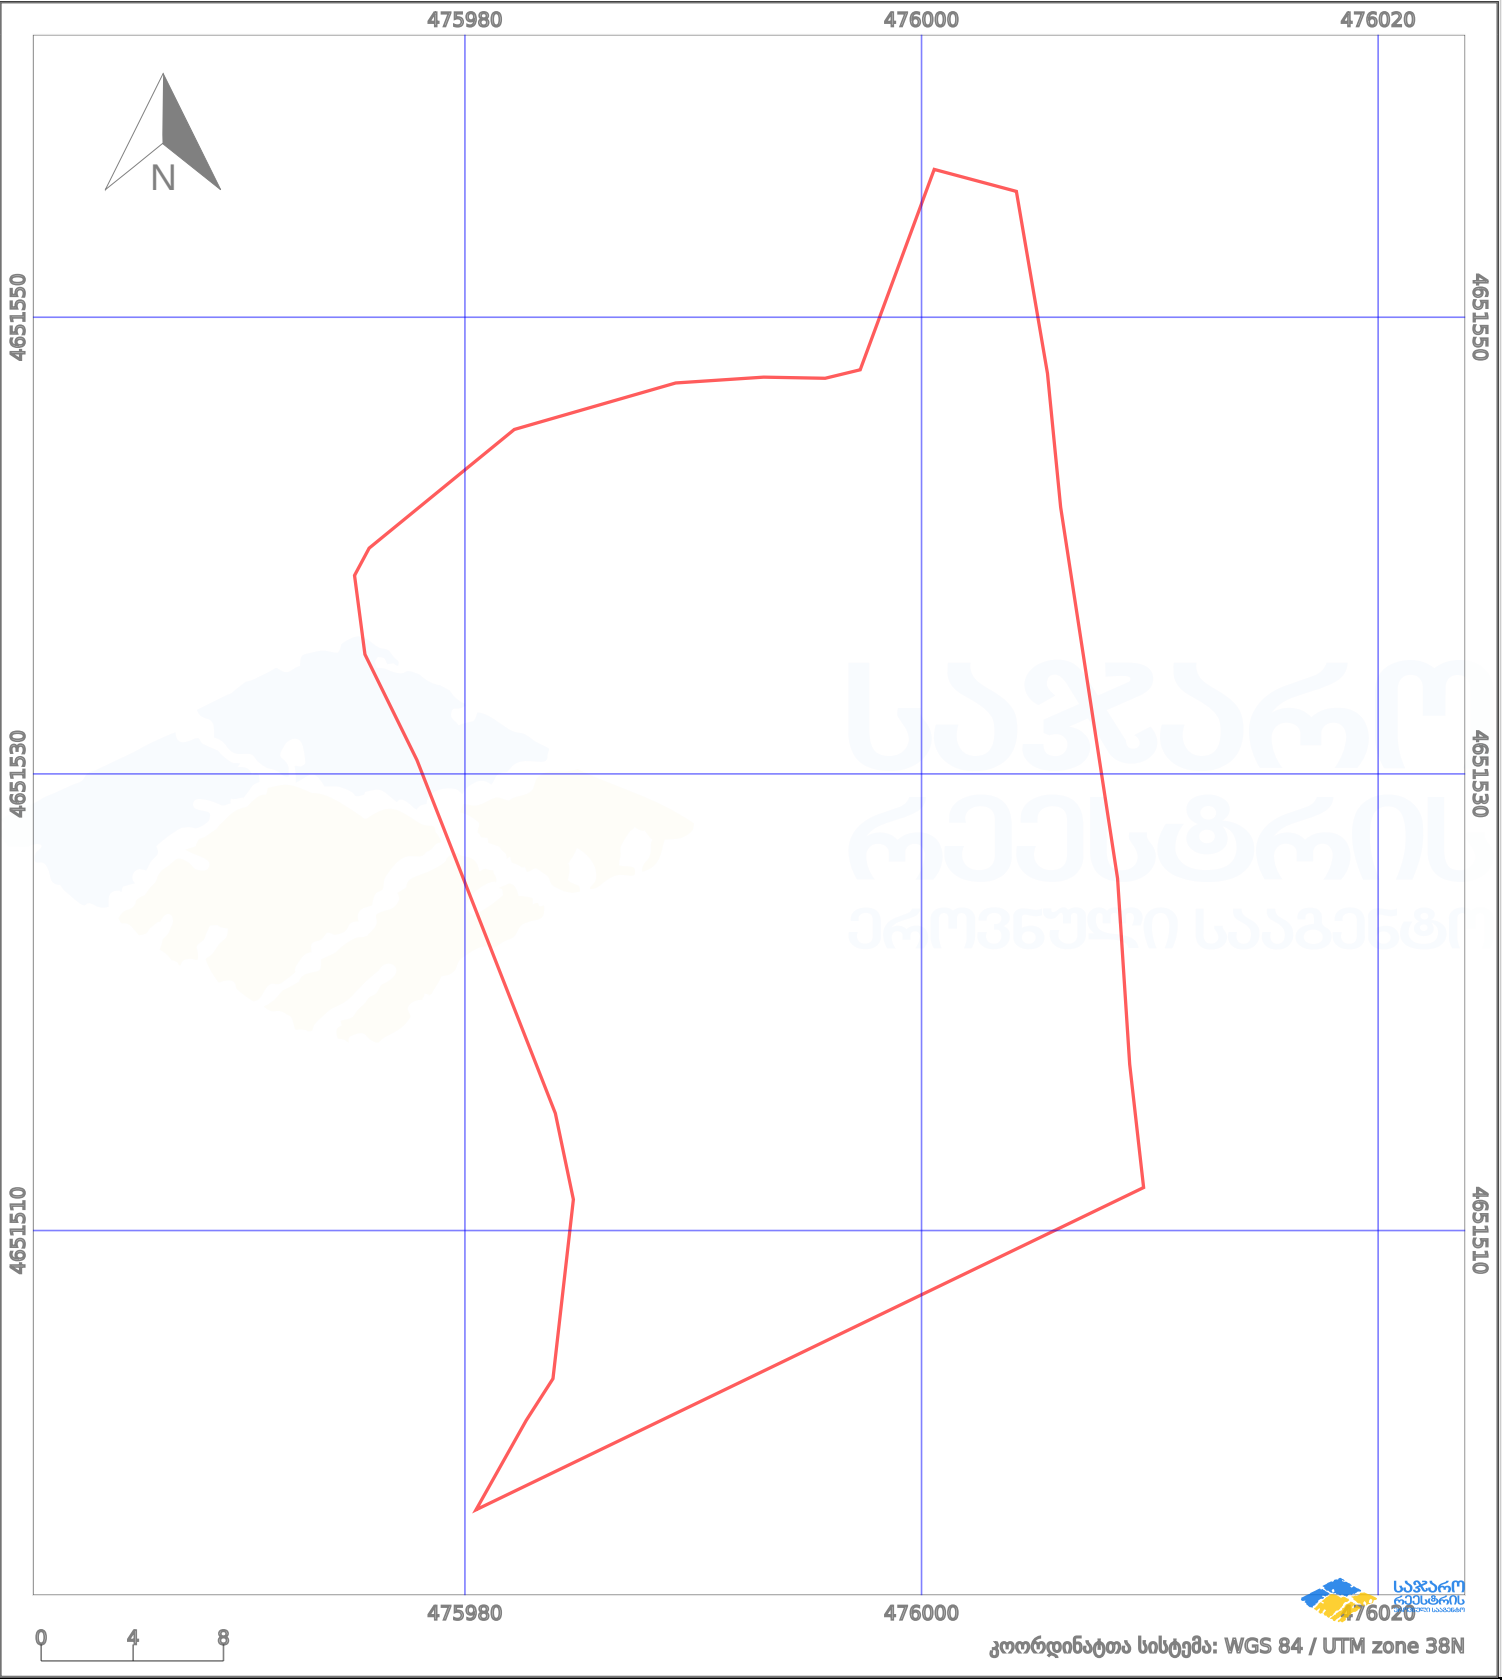

# საკადასტრო გეგმა

საქართველოს რეესტრის ეროვნული სააგენტო

საკადასტრო კოდი:

**71.56.20.1003**

ნაკვეთის დანიშნულება:

**სასოფლო-სამეურნეო**

განცხადების ნომერი:

**882023663645**

ფართობი:

**1200 კვ.მ (WGS 84 / UTM zone 38N)**

მომზადების თარიღი:

**28/06/2023**

პირობითი აღნიშვნები:

- |  |                    |  |                    |  |                    |  |                |
|--|--------------------|--|--------------------|--|--------------------|--|----------------|
|  | ნაკვეთის საზღვარი  |  | მშენებარე ნაგებობა |  | აშენებული ნაგებობა |  | ქარსაფარი ზოლი |
|  | საზომრივი ნაგებობა |  | ტყის ფონდი         |  | ვალდებულება        |  |                |