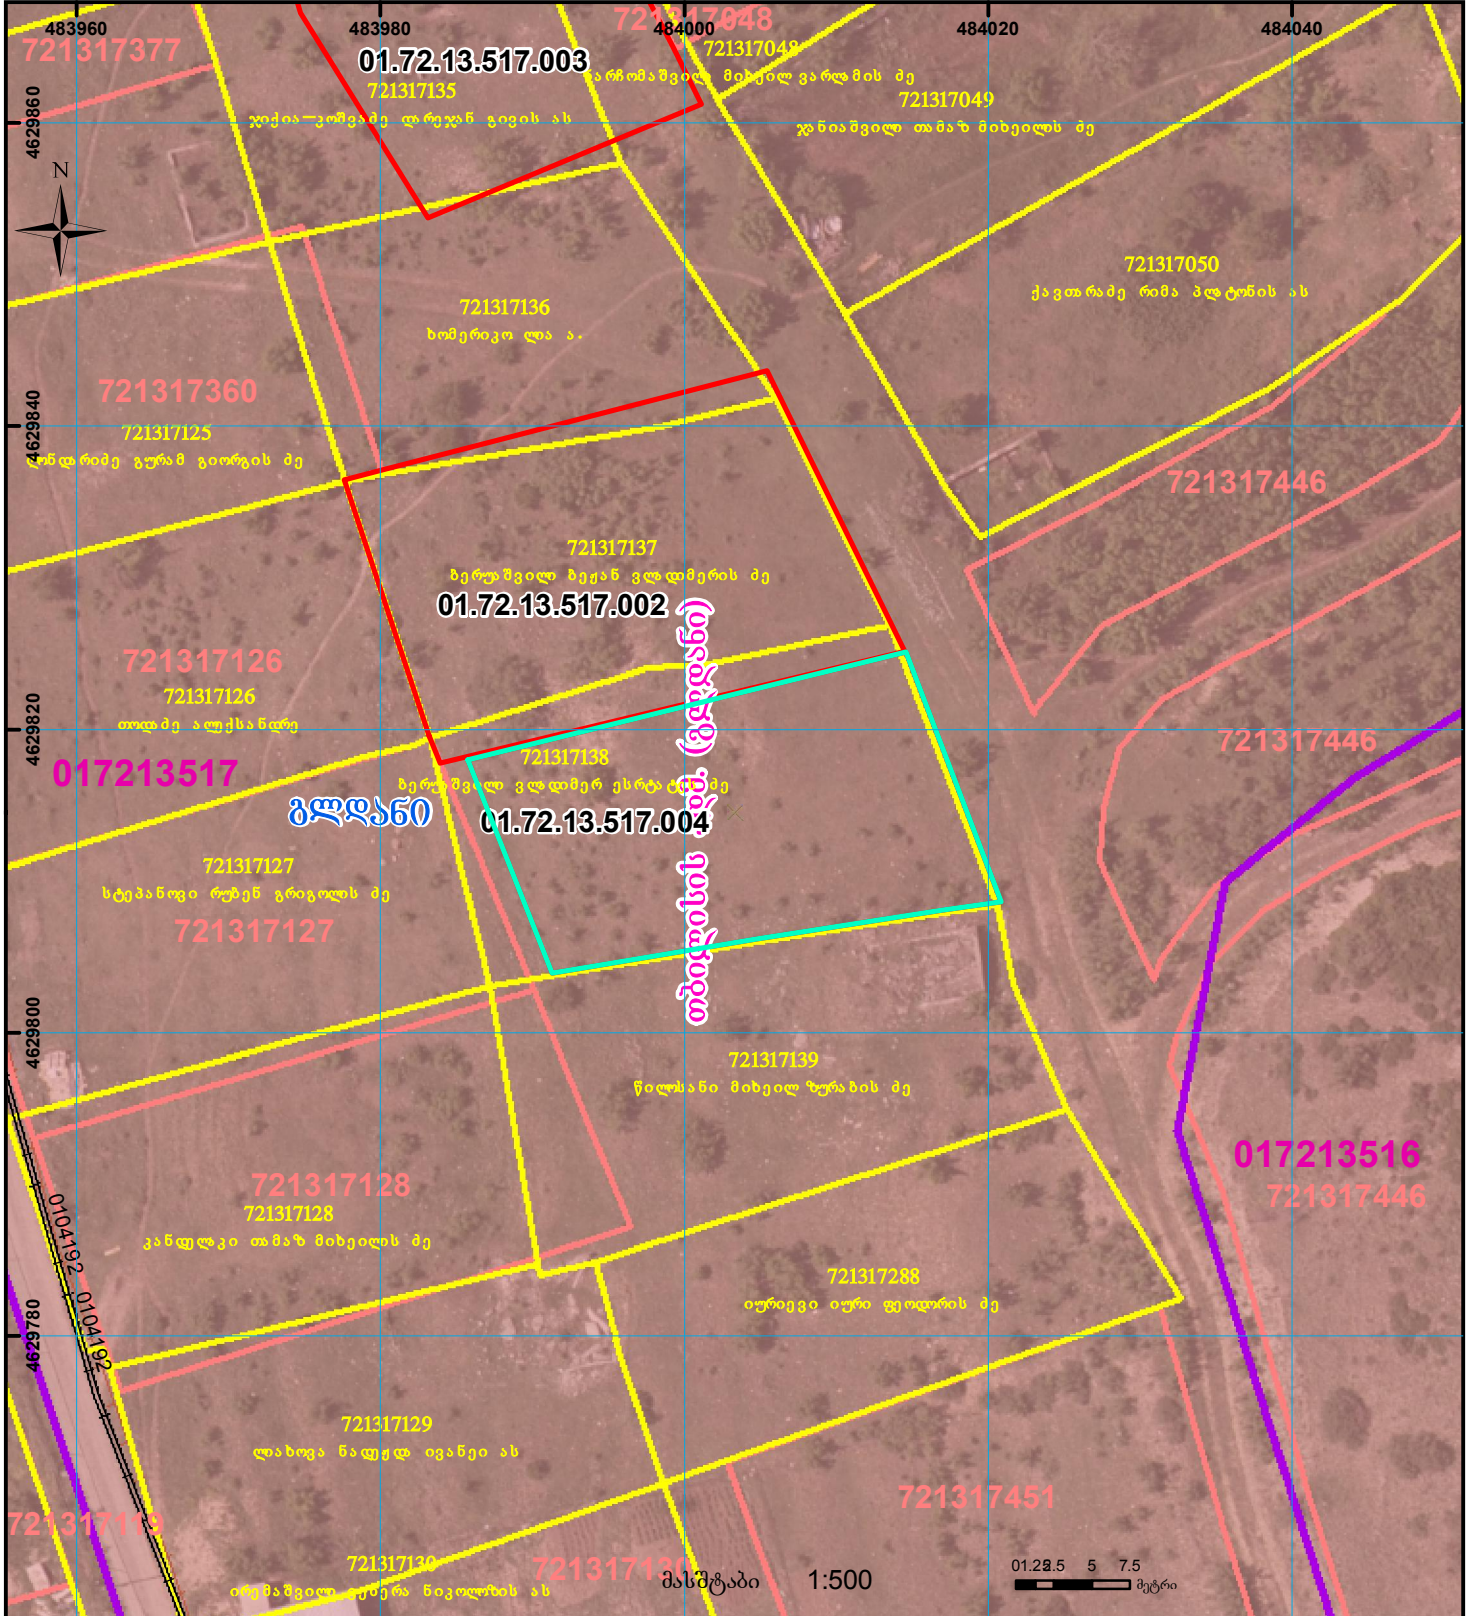

მიწის ნაკვეთის საკადასტრო კოდი:
 განცხადების რეგისტრაციის ნომერი:
 მიწის ნაკვეთის ფართობი:

882023147740
 01.72.13.517.004
 479 კვ.მ.

მოგზაურობის თარიღი

21.07.23

	შენიშნული ნაკვეთი, პირობითი ნომერი/სართულიანობა		ვალდებულება		საზობრივი ნაკვეთი
	მიწის ნაკვეთის საკადასტრო საზღვარი		მშენებარე ნაკვეთი		მიწისქვეშა ნაკვეთი

UTM (საერთაშორისო) სისტემის კოორდ.