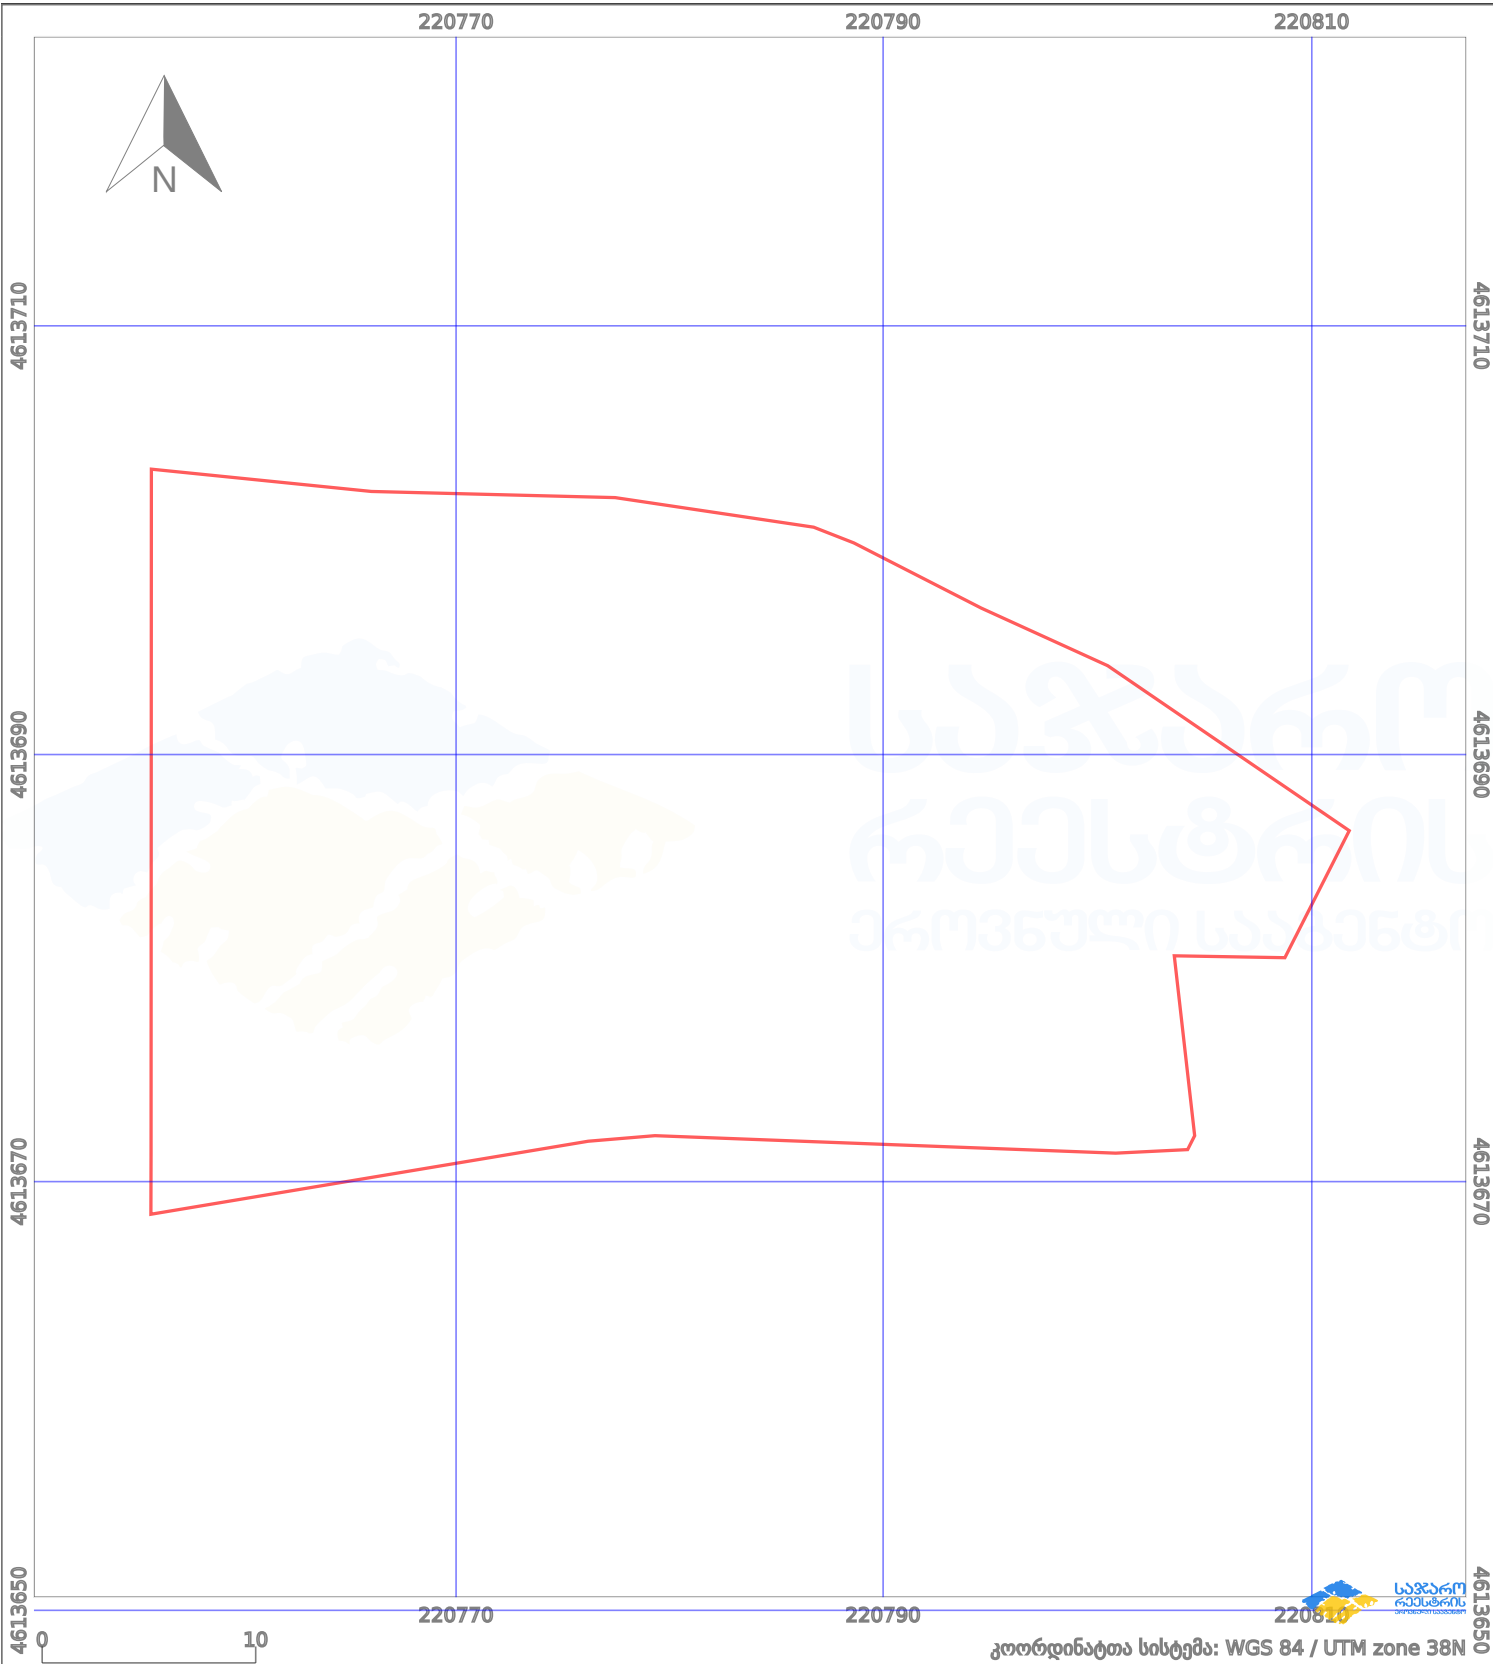

საკადასტრო გეგმა

საჯარო რეესტრის ეროვნული სააგენტო

საკადასტრო კოდი:

05.31.09.318

ნაკვეთის დანიშნულება:

სასოფლო-სამეურნეო

განცხადების ნომერი:

882025554957

ფართობი:

1455 კვ.მ (WGS 84 / UTM zone 38N)

1454 კვ.მ (WGS 84 / UTM zone 37N)

მომზადების თარიღი:

21/05/2025

პირობითი აღნიშვნები:

	ნაკვეთის საზღვარი		მშენებარე ნაგებობა		ამენებული ნაგებობა		მინისქვეშა ნაგებობა
	საზღვარი ნაგებობა		ტყის ფონდი		ვალდებულება		ქარსაფარი ბოლი