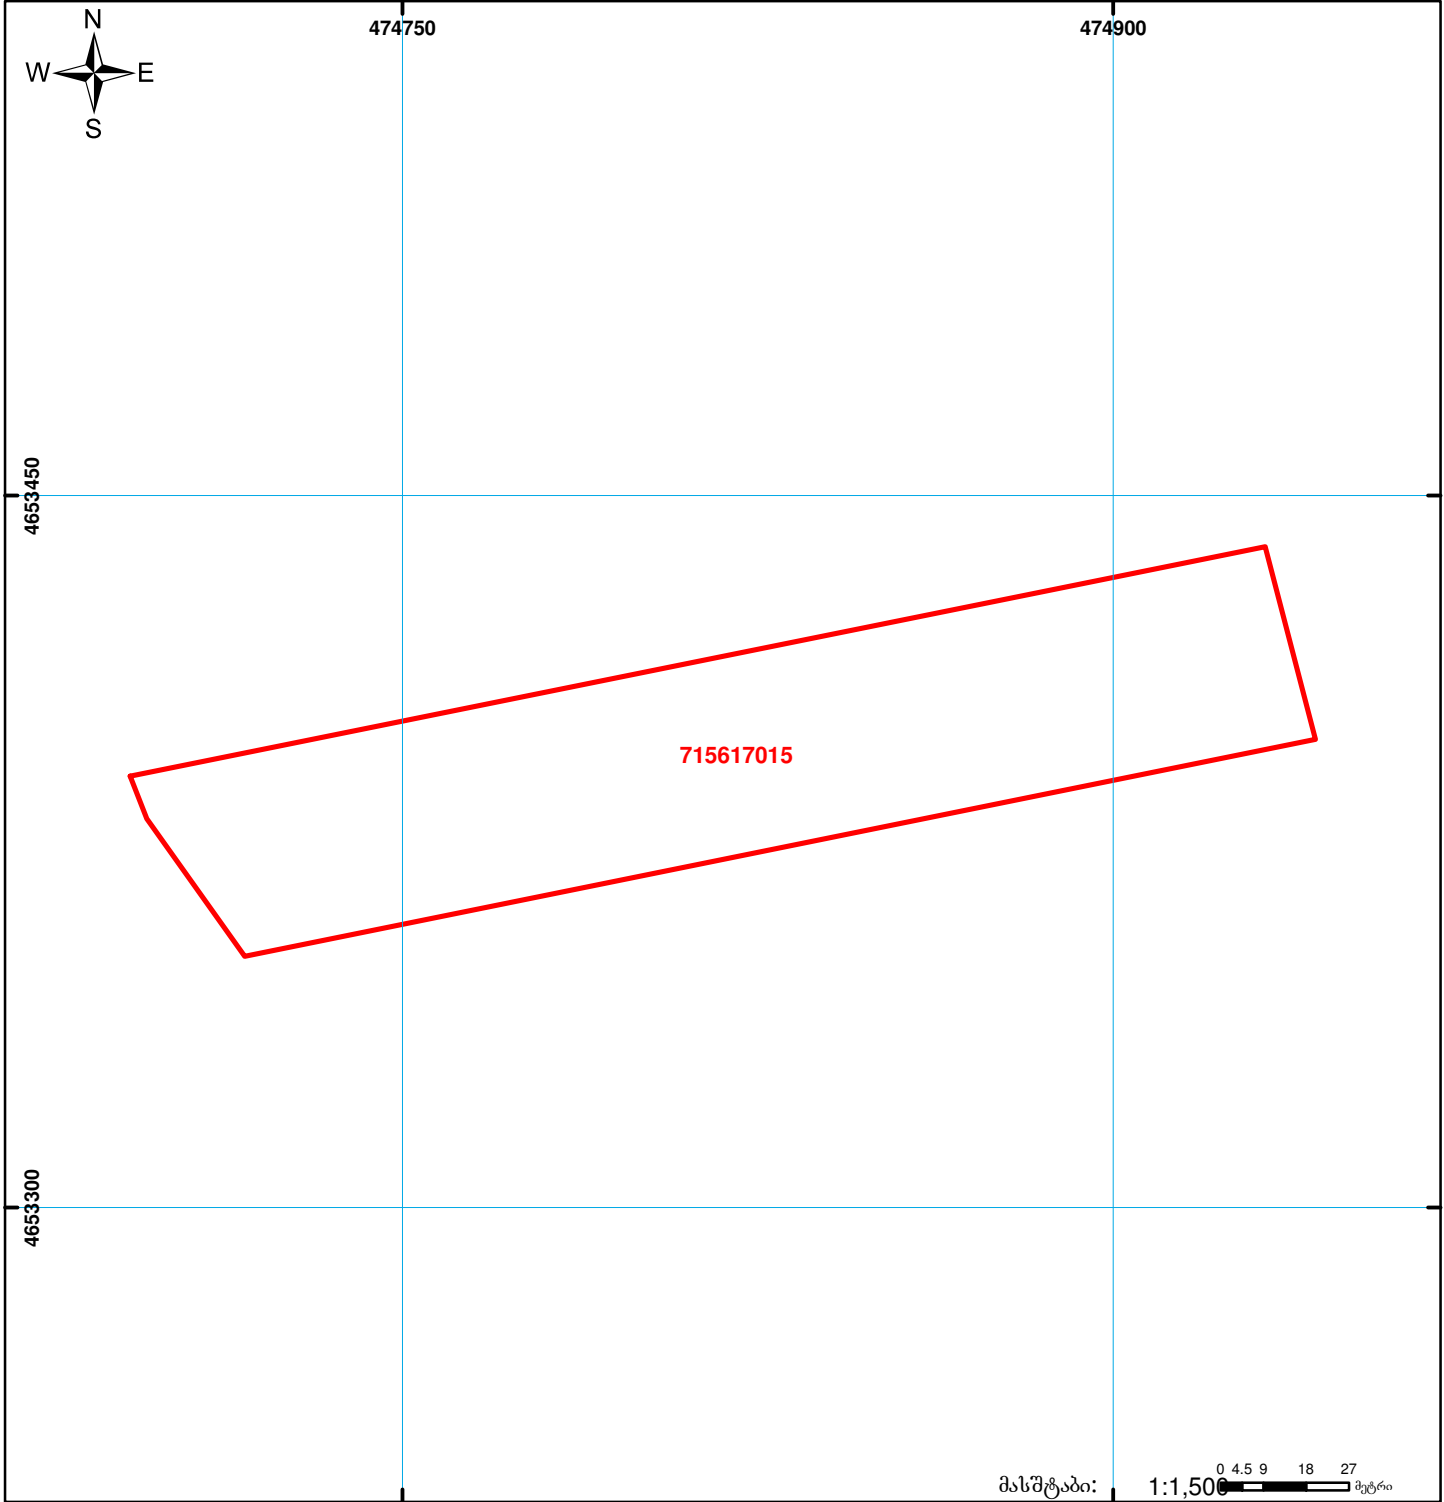

საჯარო რეგისტრის
ეროვნული სააგენტო

საქართველოს იუსტიციის სამინისტრო
საჯარო რეგისტრის ეროვნული სააგენტო
საკადასტრო ბეჭედი

მიწის ნაკვეთის საკადასტრო კოდი: 71 56 17 015
ბანცხალების რეგისტრაციის ნომერი: 882013285032
მიწის ნაკვეთის ფართობი: 10000 კვ.მ.
ღანიშნულება: სასოფლო-სამეურნეო
კატეგორია:
მომზადების თარიღი: 21.06.13

	შენიშნული ნაკვეთის პირობითი ნომერი/სართულიანობა		ვალდებულება		საზღვრის ნაკვეთი
	მიწის ნაკვეთის საკადასტრო საზღვარი		მშენებარე ნაკვეთი		

0 0.00
00'0 (საერთაშორისო) სისტემის კოორდ. UTM