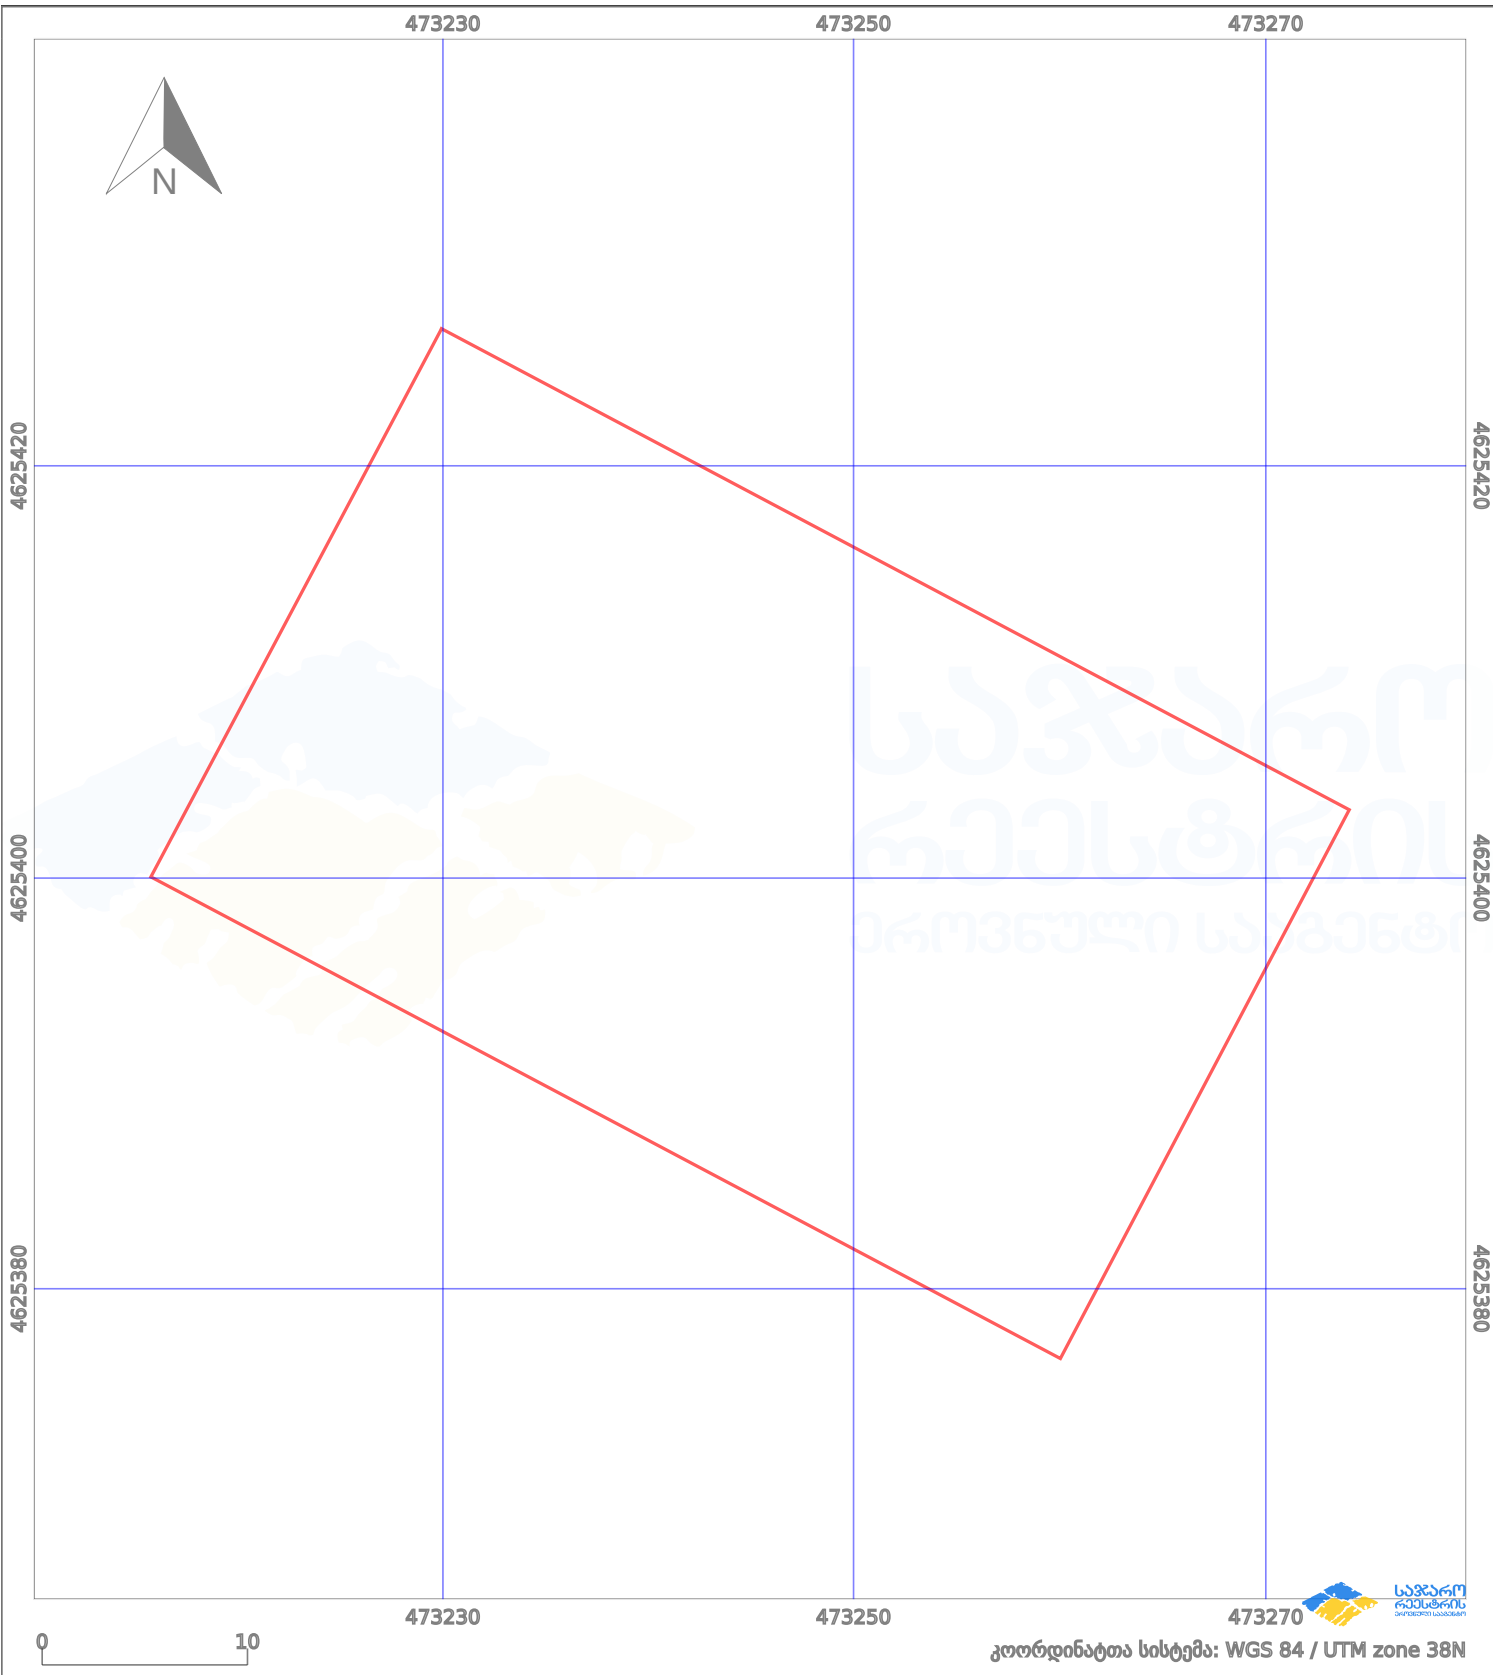

# საკადასტრო გეგმა

საჯარო რეგისტრის ეროვნული  
სააგენტო

საკადასტრო კოდი: **01.72.14.092.414**

ნაკვეთის დანიშნულება:

**სასოფლო-სამეურნეო(სახნავი)**

განცხადების ნომერი: **892024246881**

ფართობი:

**1507 კვ.მ (WGS 84 / UTM zone 38N)**

მომზადების თარიღი: **16/12/2024**

პირობითი აღნიშვნები:

	ნაკვეთის საზღვარი		მშენებარე ნაგებობა		აშენებული ნაგებობა		მინისქვეშა ნაგებობა
	საზღვარი ნაგებობა		ტყის ფონდი		ვალდებულება		ქარსაფარი ბოლი