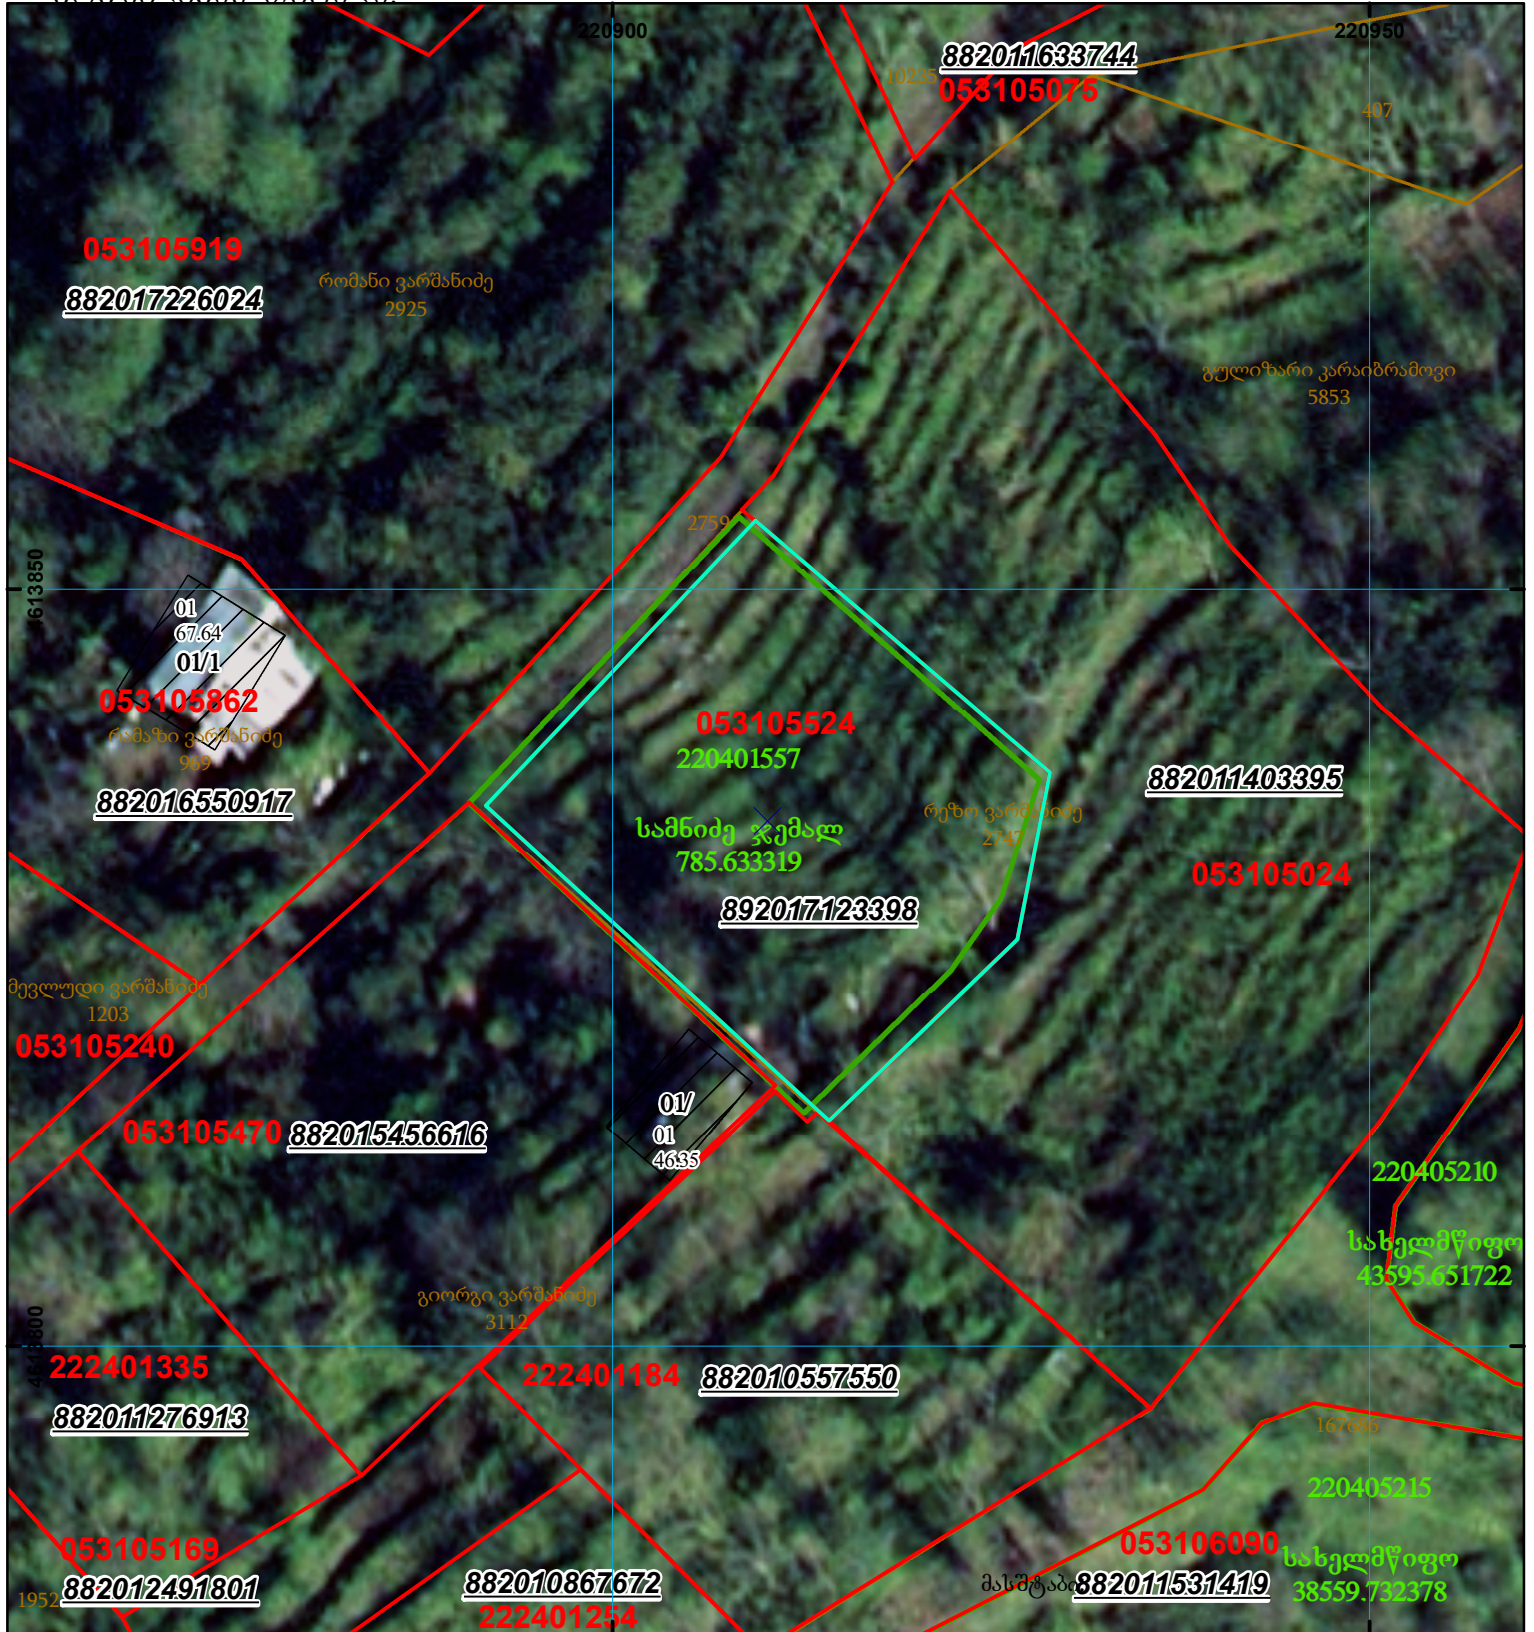

მიწის ნაკვეთის საკადასტრო კოდი: 05 31 05 524  
 ბანცხალების რეგისტრაციის ნომერი: 892017123398  
 მიწის ნაკვეთის ფართობი: 801 კვ.მ.  
 მომზადების თარიღი: 22.11.17

	შენობა-ნაგებობა, პირობითი ნომერი/სართულიანობა		ვალდებულება		საზობრივი ნაკებობა
	მიწის ნაკვეთის საკადასტრო საზღვარი		შუენებარე ნაკებობა	 UTM (საერთაშორისო) სისტემის კოორდ.	