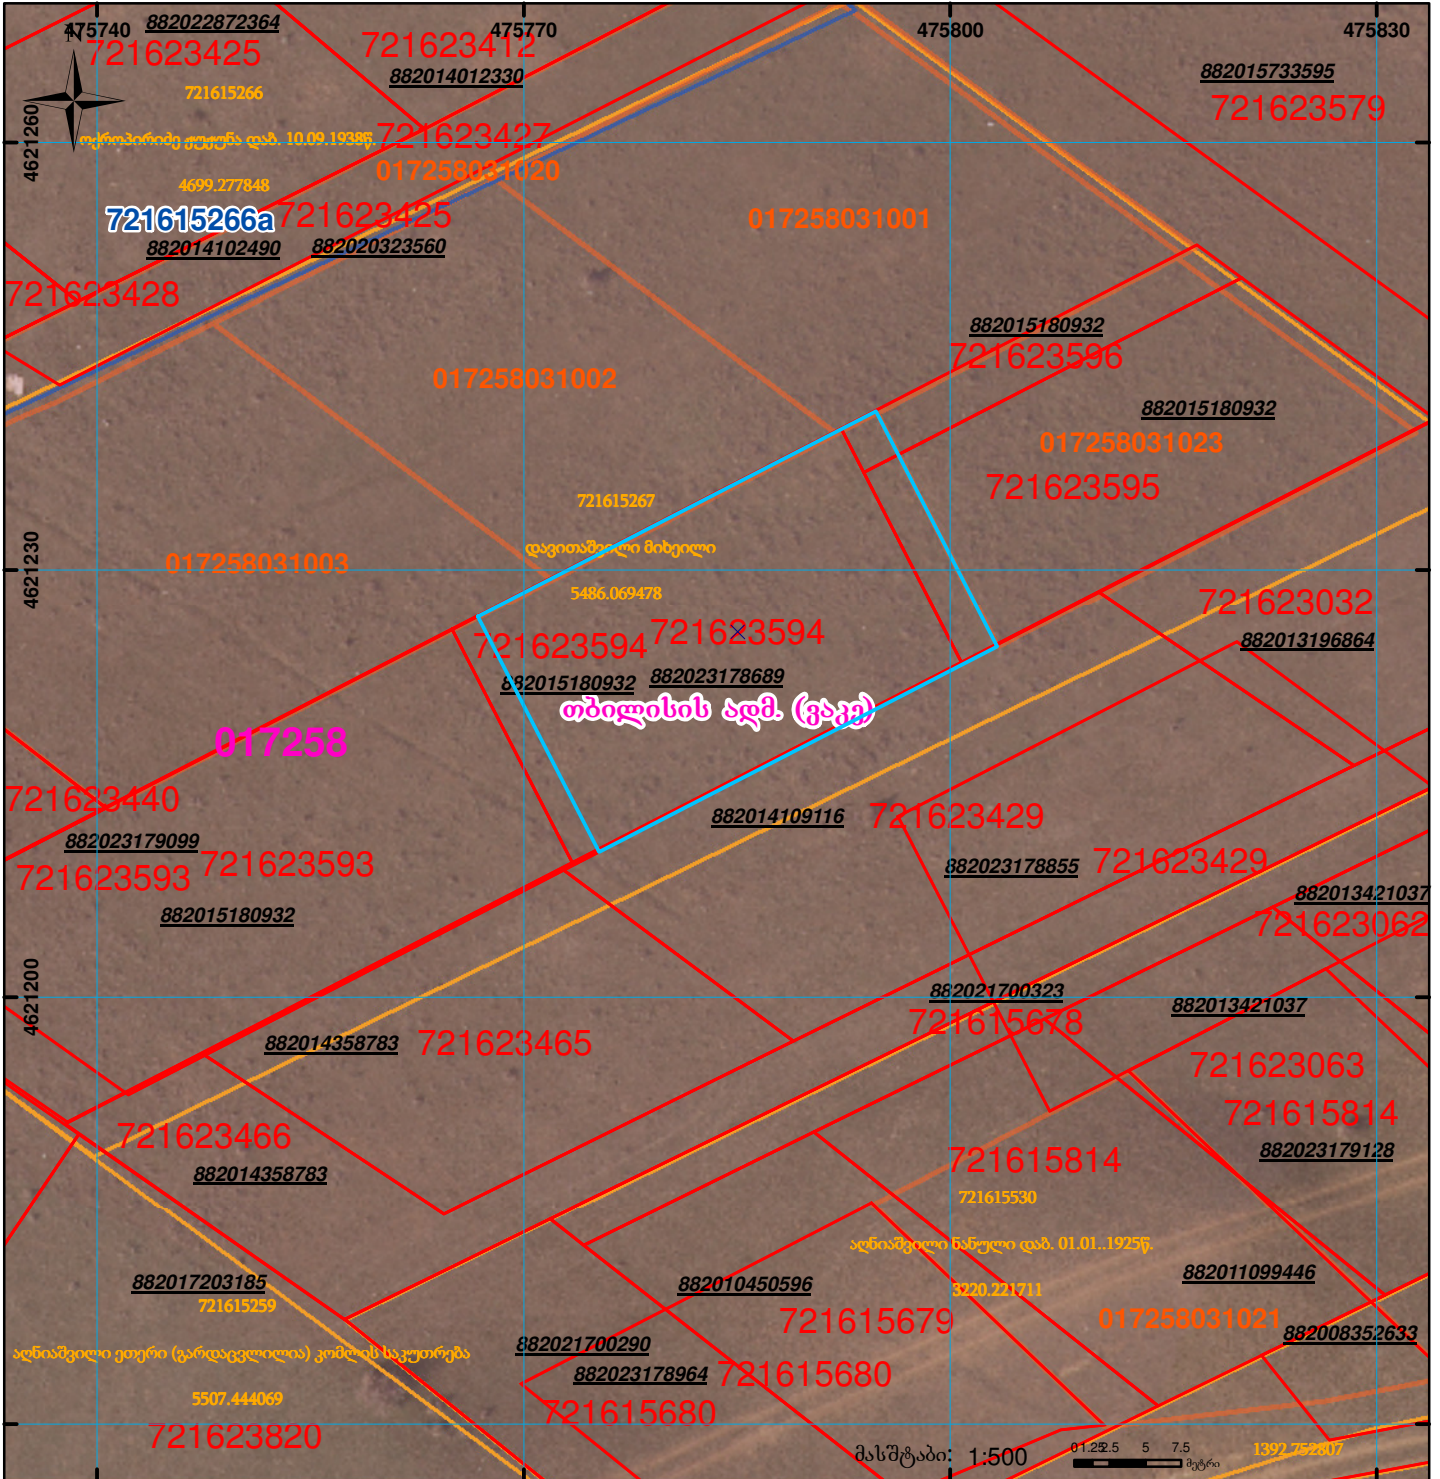

დანაყოფი ნაკვეთი 1/3 ზე ნაკლებად იცვლის კოორდინატებს

განსახილველია 882023179099, 882023179233 განაცხადებთან

ზედღებაა 72.16.23.595 რეგისტრირებულ მონაცემებთან

მიწის ნაკვეთის საკადასტრო კოდი: 721623594  
 განცხადების რეგისტრაციის ნომერი: 882023178689  
 მიწის ნაკვეთის ფართობი: 586 კვ.მ.  
 დანიშნულება:  
 მომზადების თარიღი: 10.03.23

	შენიშნა-ნაკვეთობა, პირობითი ნომერი/სართულიანობა		ვალდებულება		სარეგისტრაციოდ წარმოდგენილი ნაკვეთი
	მიწის ნაკვეთის საკადასტრო საზღვარი		მშენებარე ნაკვეთობა		საზობრივი ნაკვეთობა

UTM (საერთაშორისო) სისტემის კოორდ.