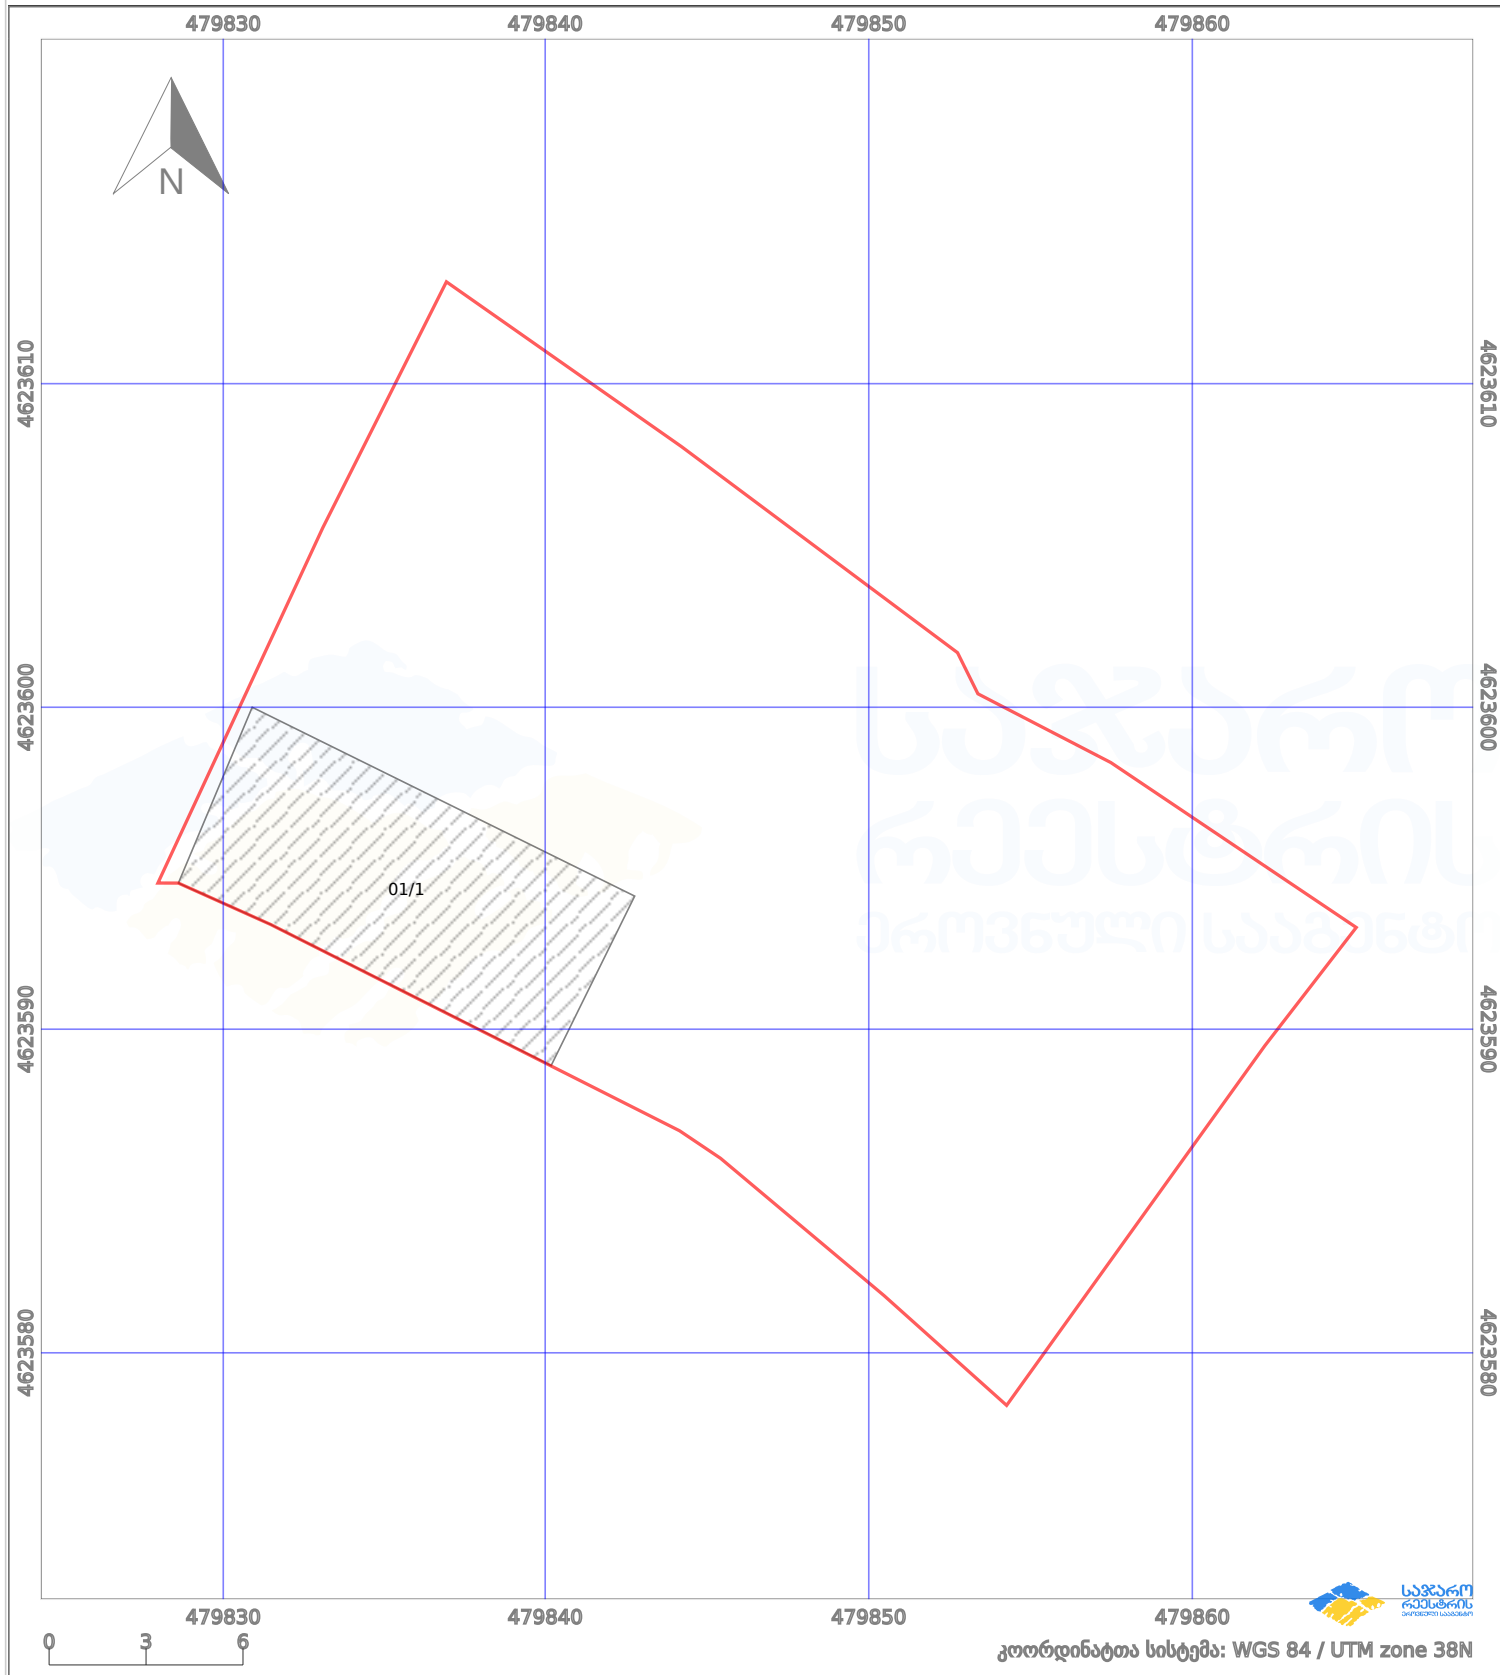

საკადასტრო გეგმა

საქართველოს რეესტრის ეროვნული სააგენტო

საკადასტრო კოდი: **01.72.14.019.271**

ნაკვეთის დანიშნულება:

სასოფლო-სამეურნეო(საკარმიდამო)

განცხადების ნომერი: **882024828834**

ფართობი:

594 კვ.მ (WGS 84 / UTM zone 38N)

მომზადების თარიღი: **08/11/2024**

პირობითი აღნიშვნები:

	ნაკვეთის საზღვარი		მშენებარე ნაგებობა		02/4 აშენებული ნაგებობა		მინისქვეშა ნაგებობა
	საზღვარი ნაგებობა		ტყის ფონდი		ვალდებულება		ქარსაფარი ბოლი