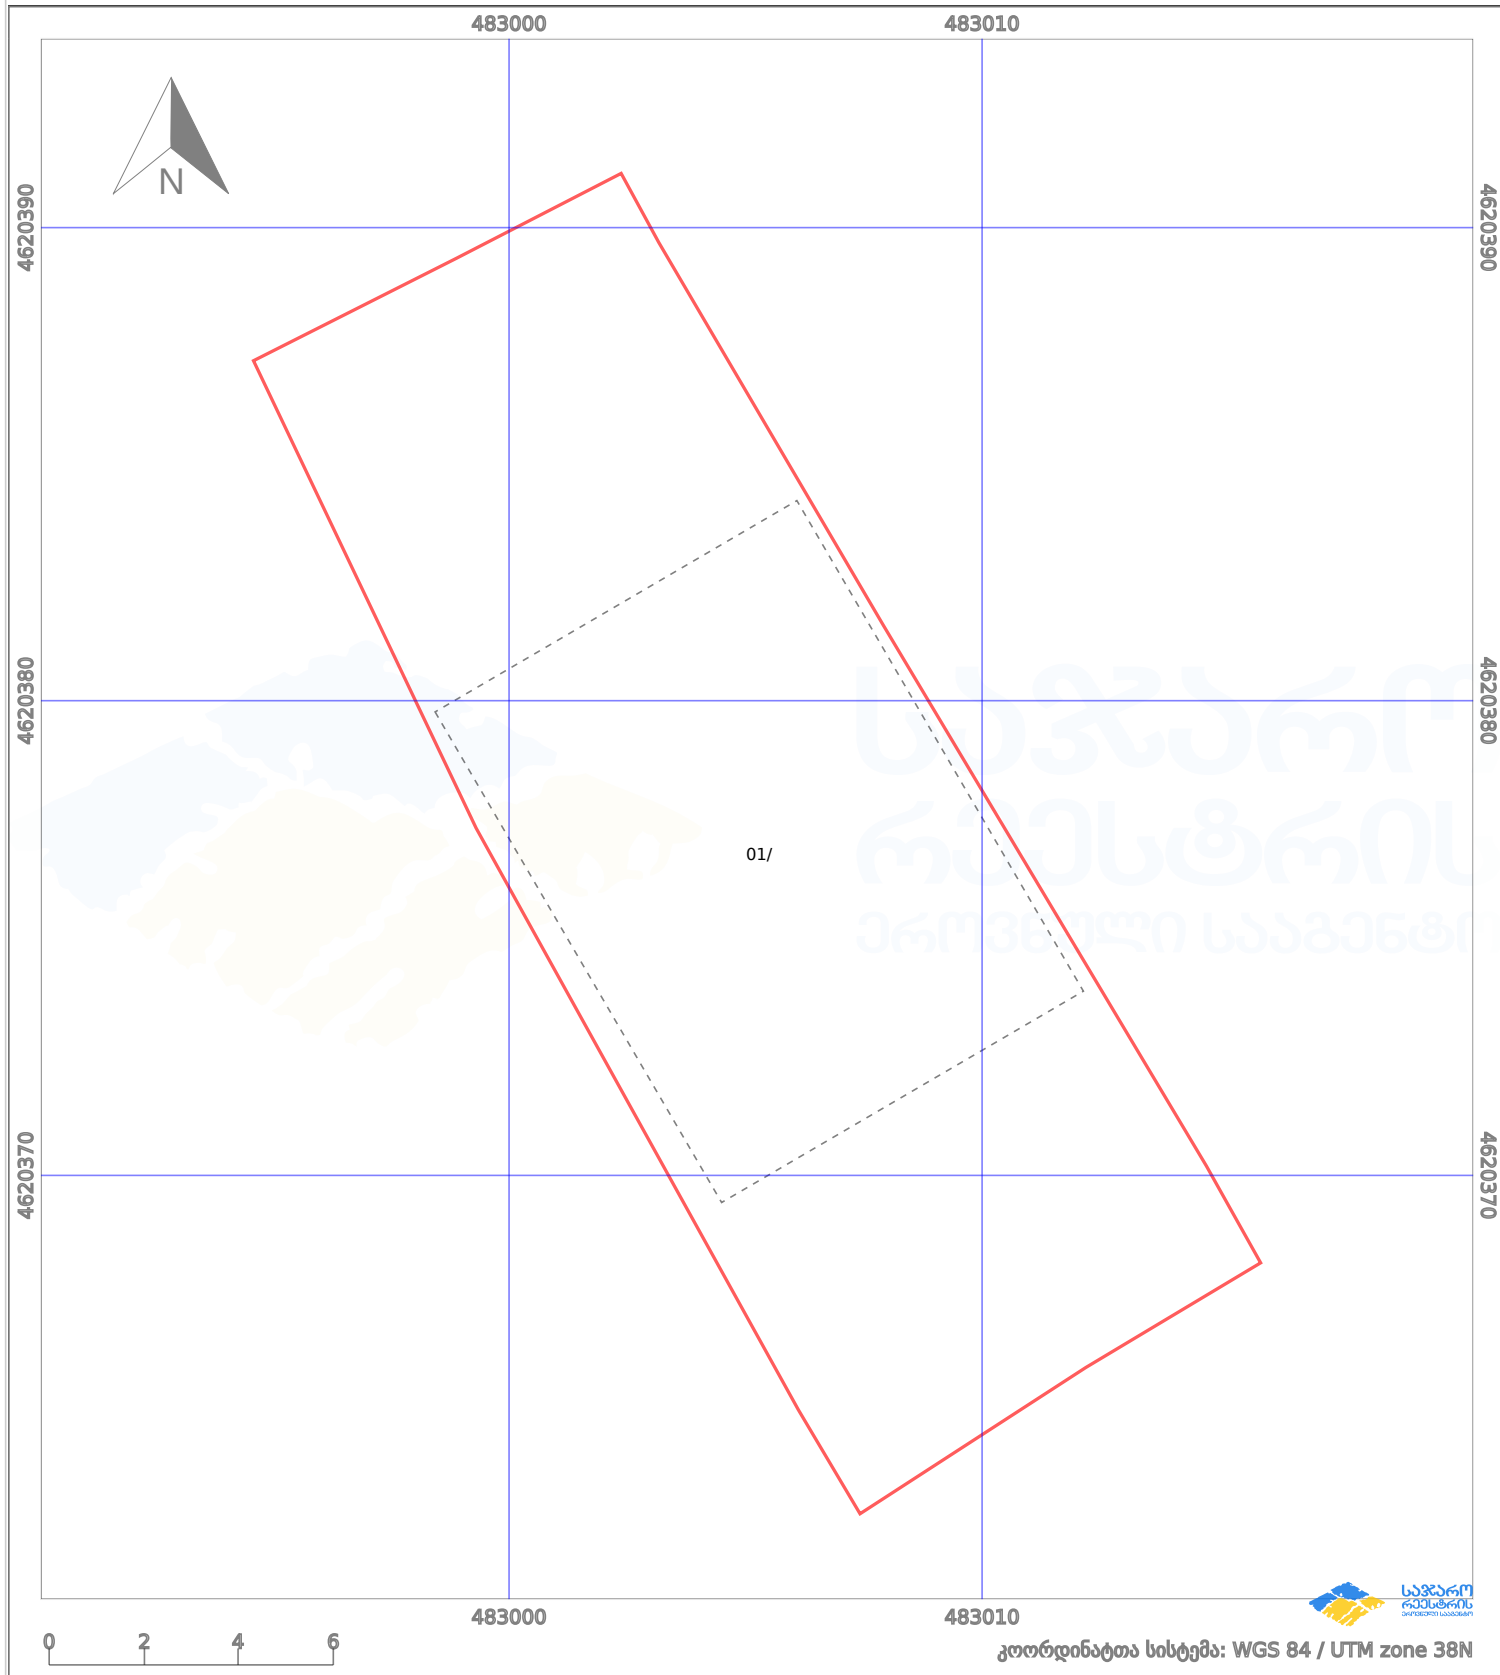

საკადასტრო გეგმა

საქართველოს რეესტრის ეროვნული სააგენტო

საკადასტრო კოდი: **01.12.12.028.009**

ნაკვეთის დანიშნულება:

არასასოფლო სამეურნეო

განცხადების ნომერი: **882025552273**

ფართობი:

258 კვ.მ (WGS 84 / UTM zone 38N)

მომზადების თარიღი: **23/05/2025**

პირობითი აღნიშვნები:

	ნაკვეთის საზღვარი		მშენებარე ნაგებობა		02/4	აშენებული ნაგებობა		მინისქვეშა ნაგებობა
	საზღვარი ნაგებობა		ტყის ფონდი			ვალდებულება		ქარსაფარი ბოლი