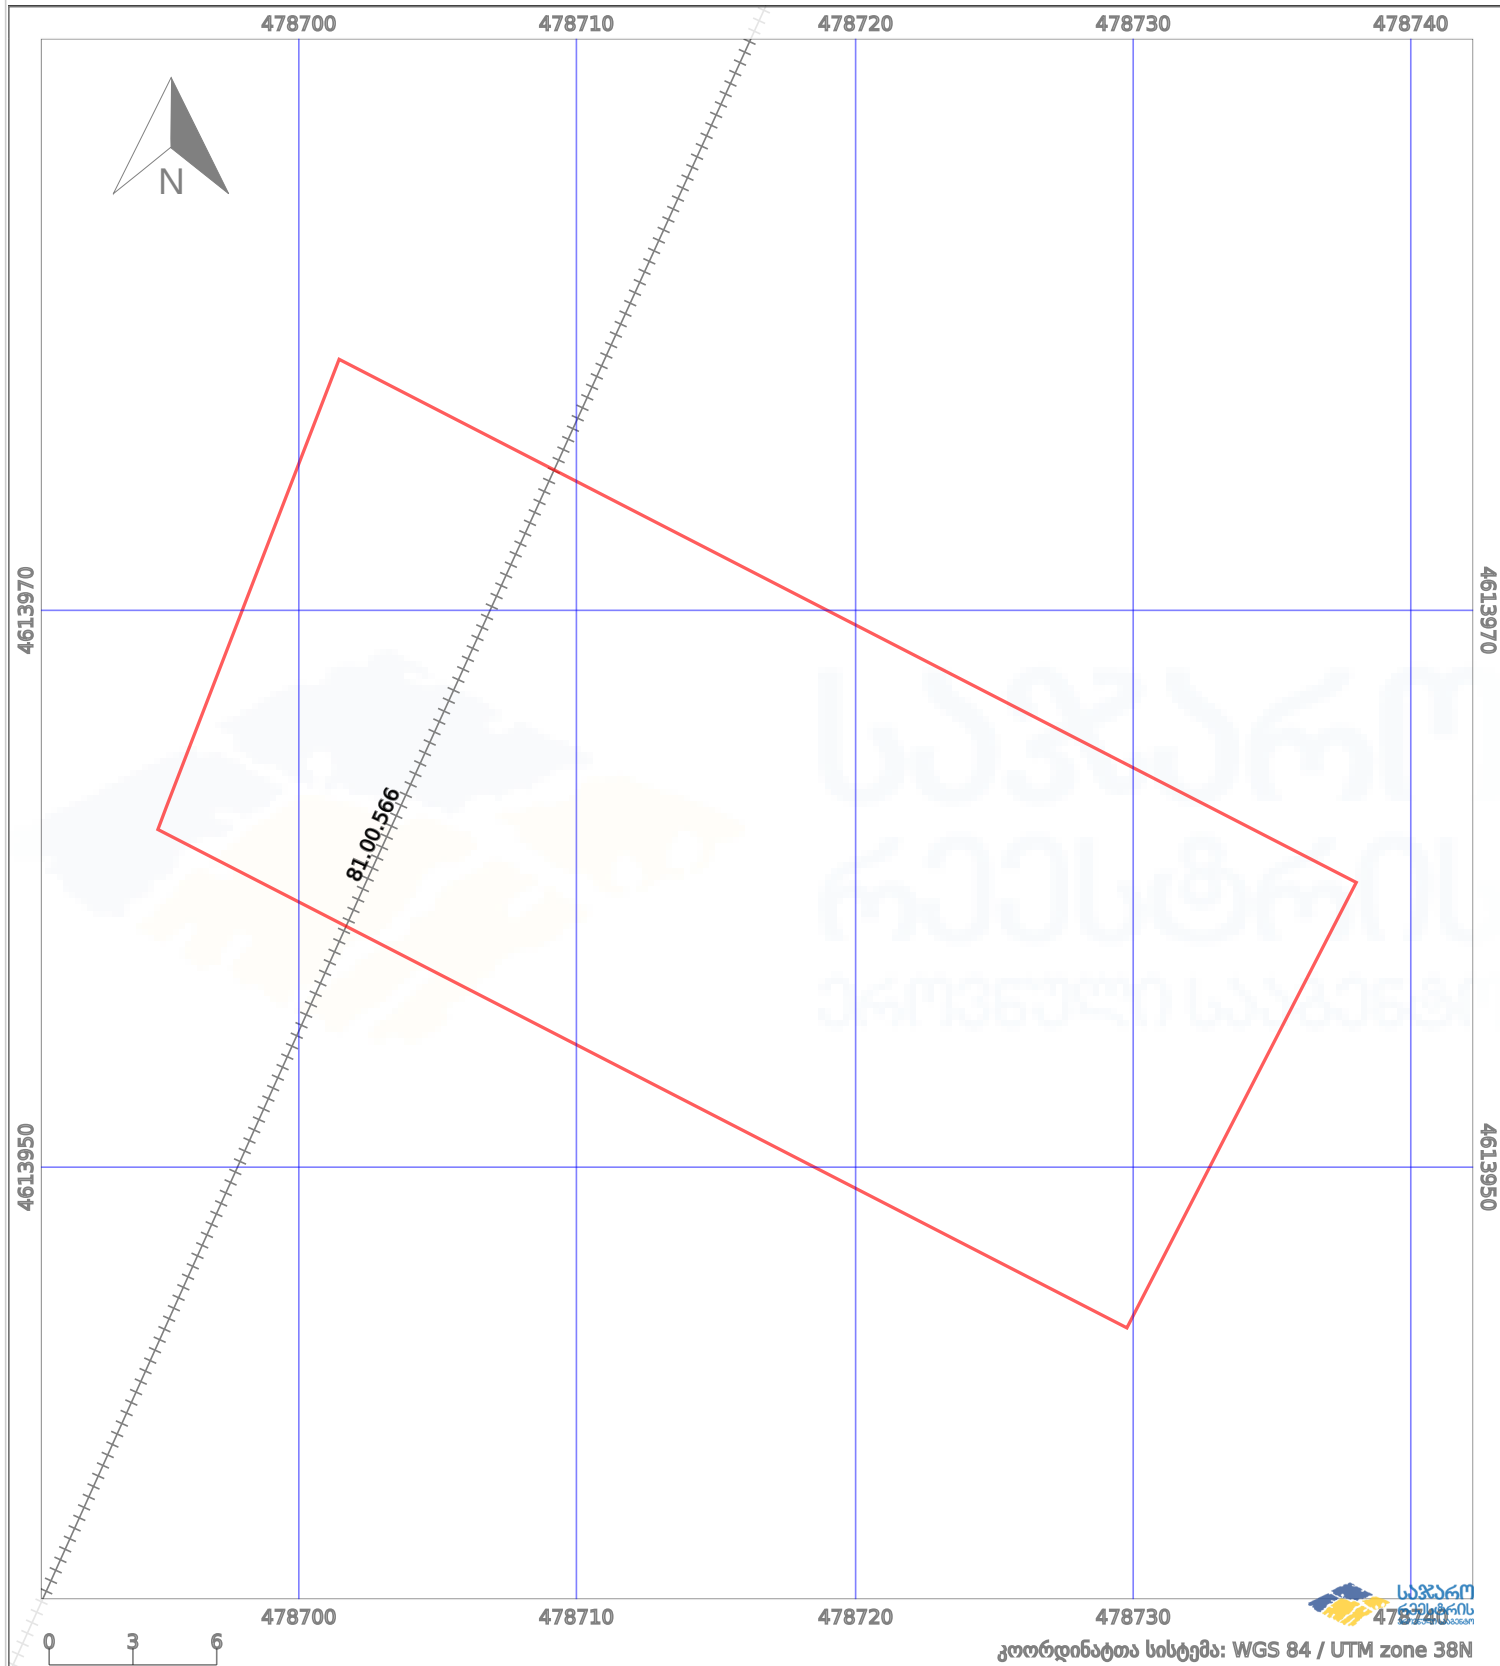

საკადასტრო გეგმა

საქართველოს რეესტრის ეროვნული სააგენტო

საკადასტრო კოდი:

81.02.31.171

ნაკვეთის დანიშნულება:

სასოფლო-სამეურნეო

განცხადების ნომერი:

882022068961

ფართობი:

723 კვ.მ (WGS 84 / UTM zone 38N)

მომზადების თარიღი:

01/02/2022

	ნაკვეთის საზღვარი		პირობითი აღნიშვნები:		აშენებული ნაგებობა
	საზღვარი ნაგებობა		მშენებარე ნაგებობა		ვალდებულება
			ტყის ფონდი		