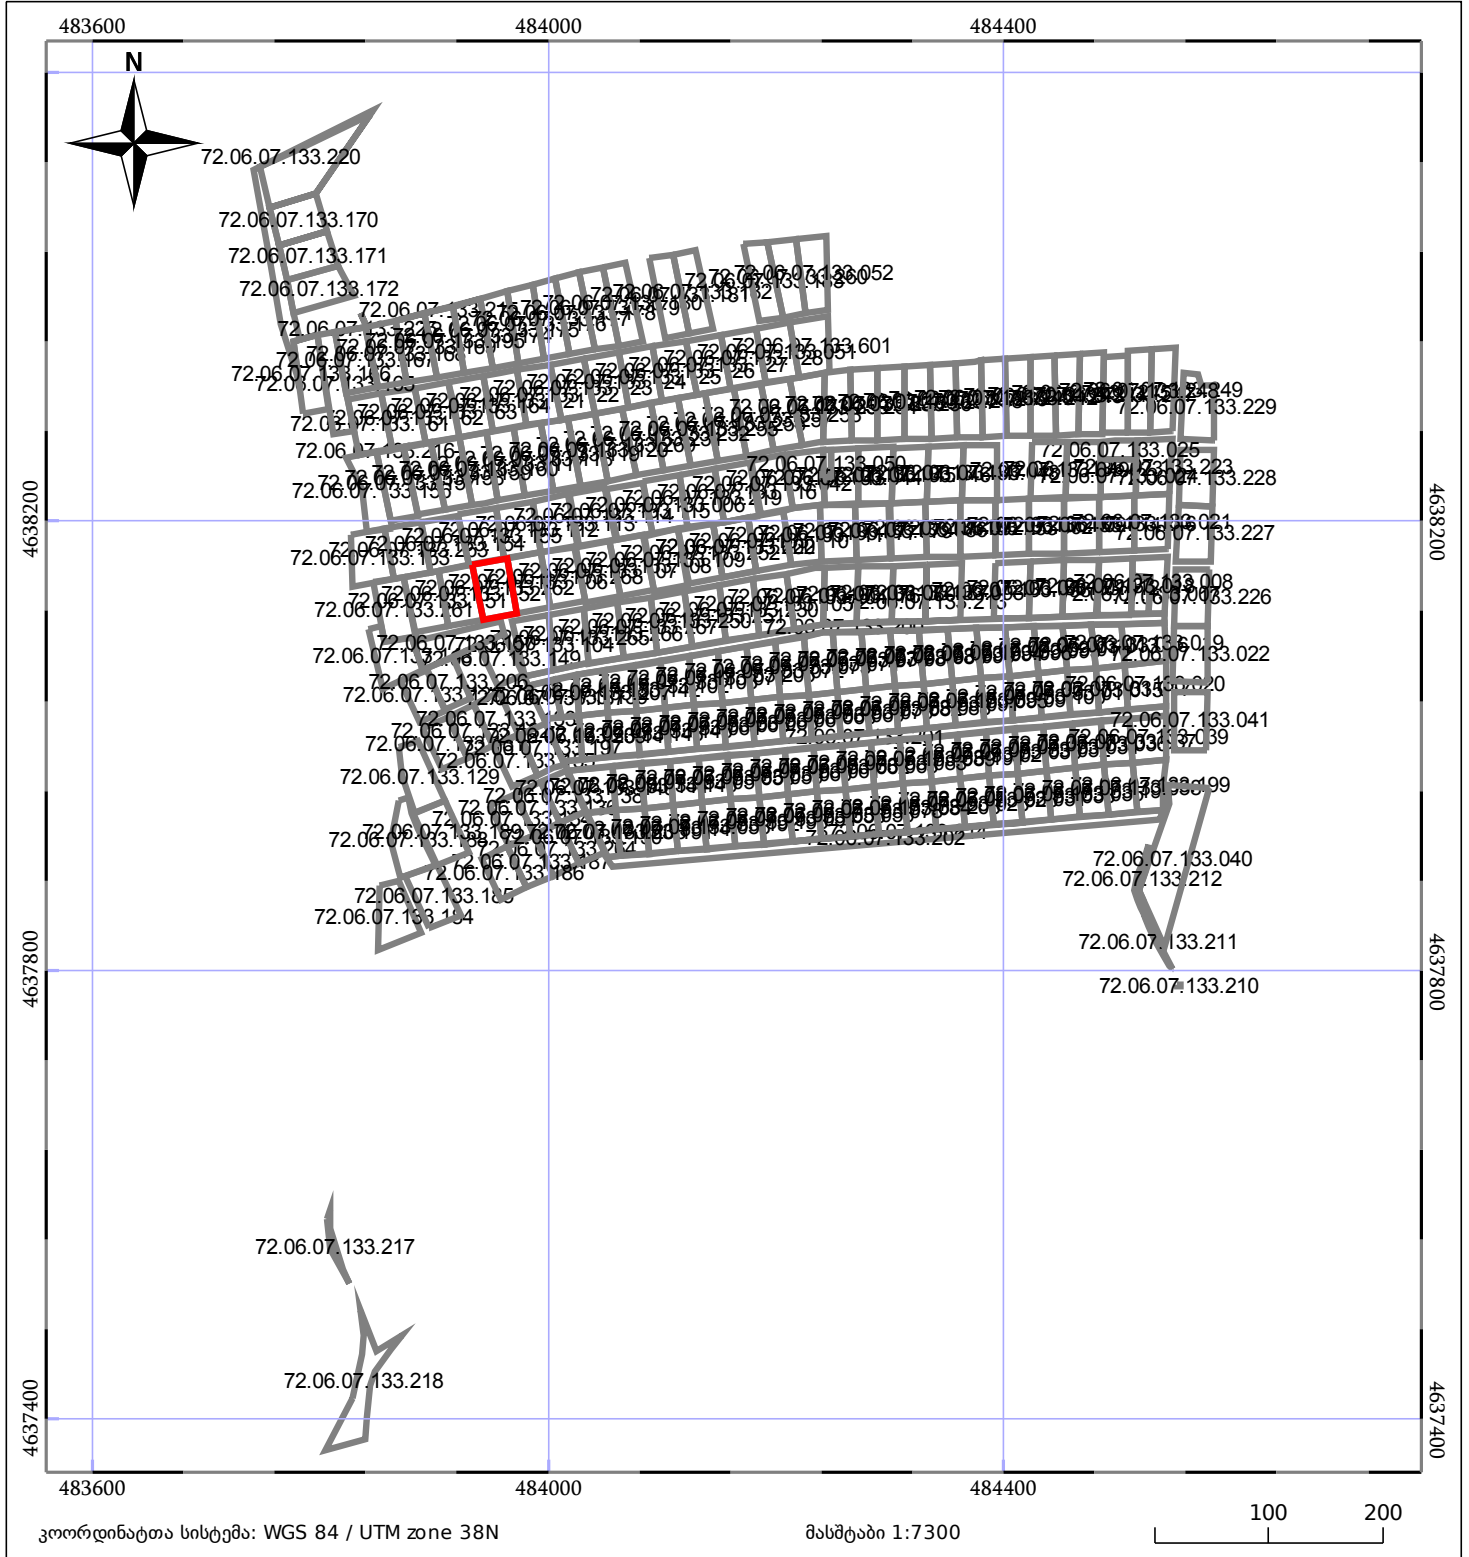

# ბლოკის გეგმა

საჯარო რეესტრის ეროვნული სააგენტო

ბლოკის საკადასტრო კოდი: **72.06.07.133**

მომზადების თარიღი: **09/12/2019**

განცხადების ნომერი: **902019019394**

	შენიშნული ნაგებობა		ნაკვეთის საკადასტრო საზღვარი
	შენიშნული ნაგებობა		ბლოკის საკადასტრო ფენა