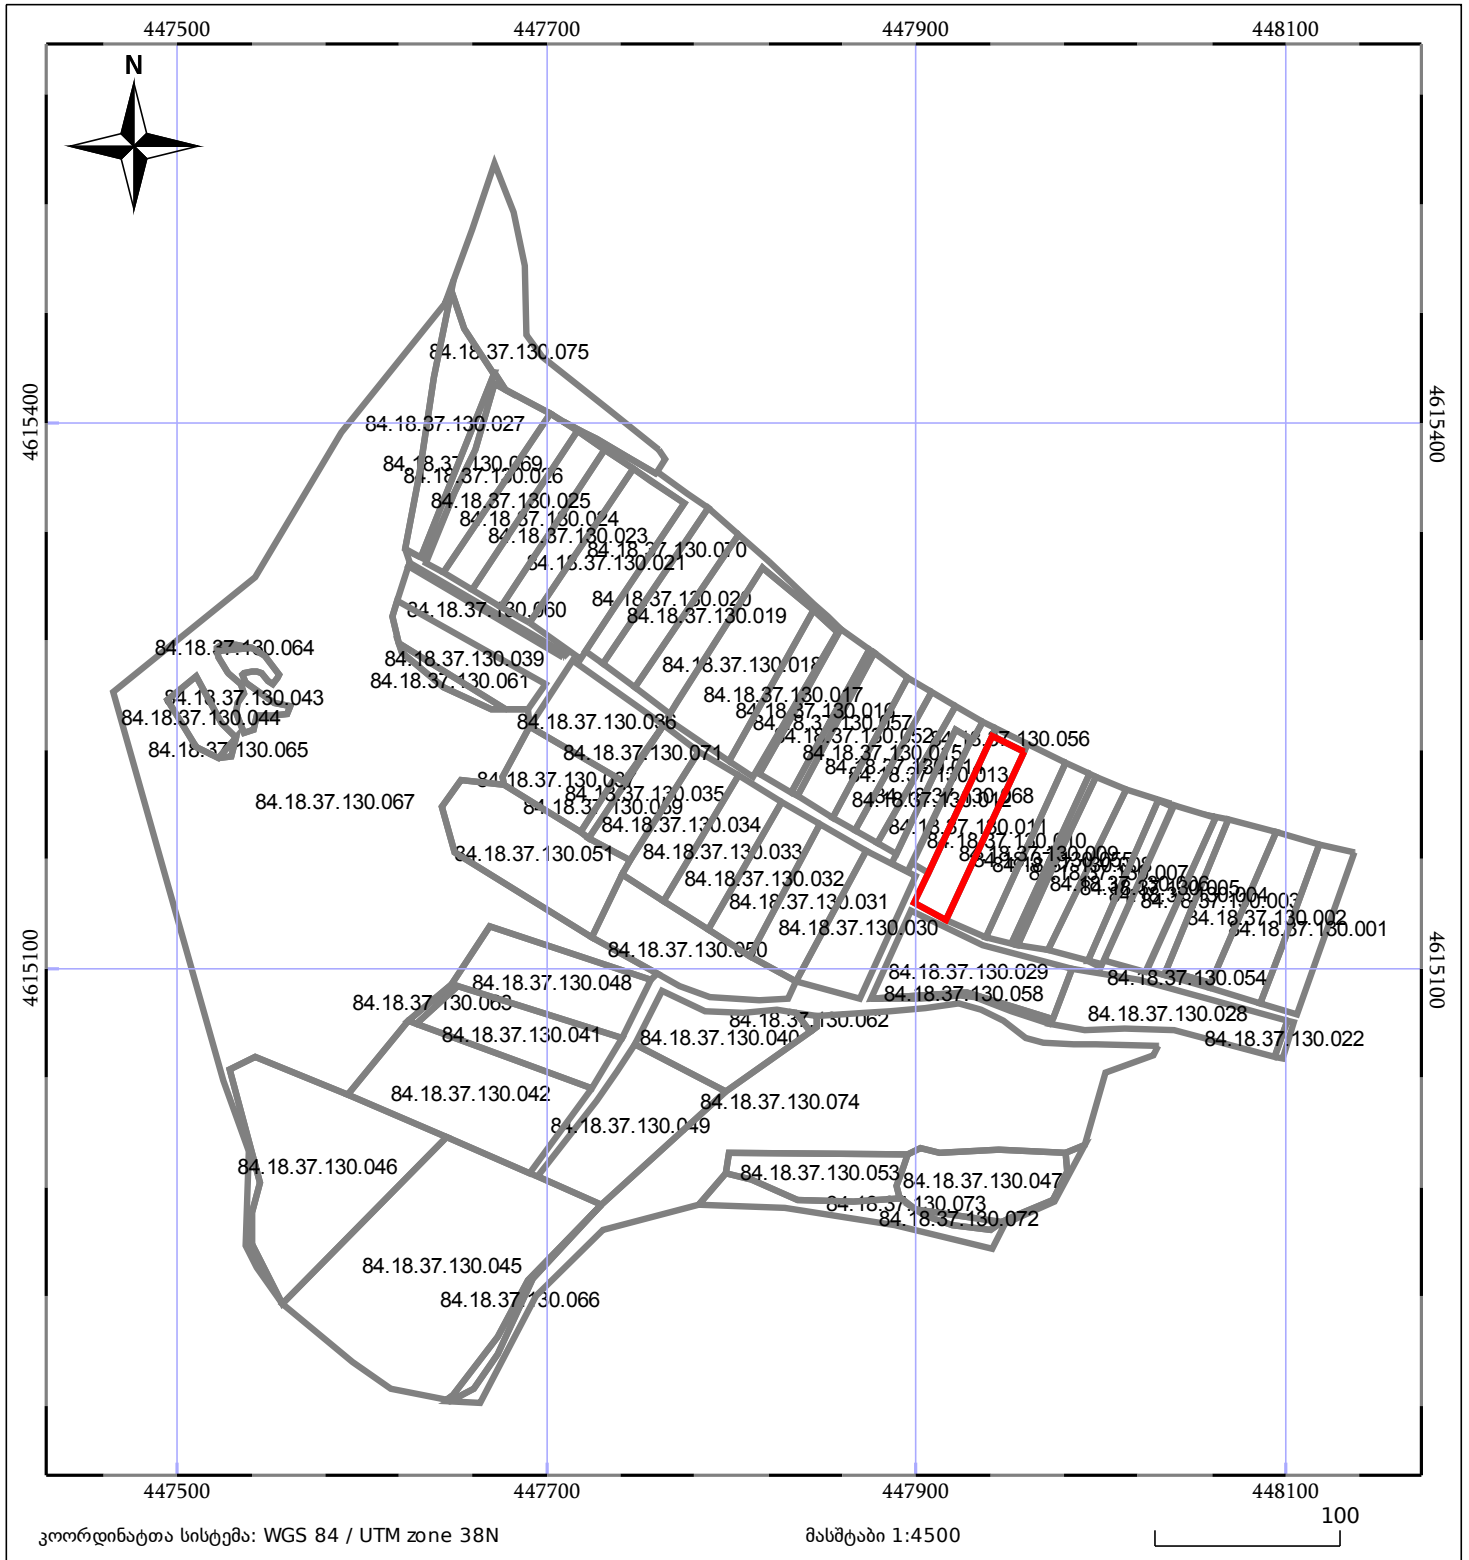

ბლოკის გეგმა

საჯარო რეესტრის ეროვნული სააგენტო

ბლოკის საკადასტრო კოდი: **84.18.37.130**

მომზადების თარიღი: **08/10/2018**

განცხადების ნომერი: **892018735257**

	მშენებარე ნაგებობა		ნაკვეთის საკადასტრო საზღვარი
	შენობა/ნაგებობა		ბლოკის საკადასტრო ფენა