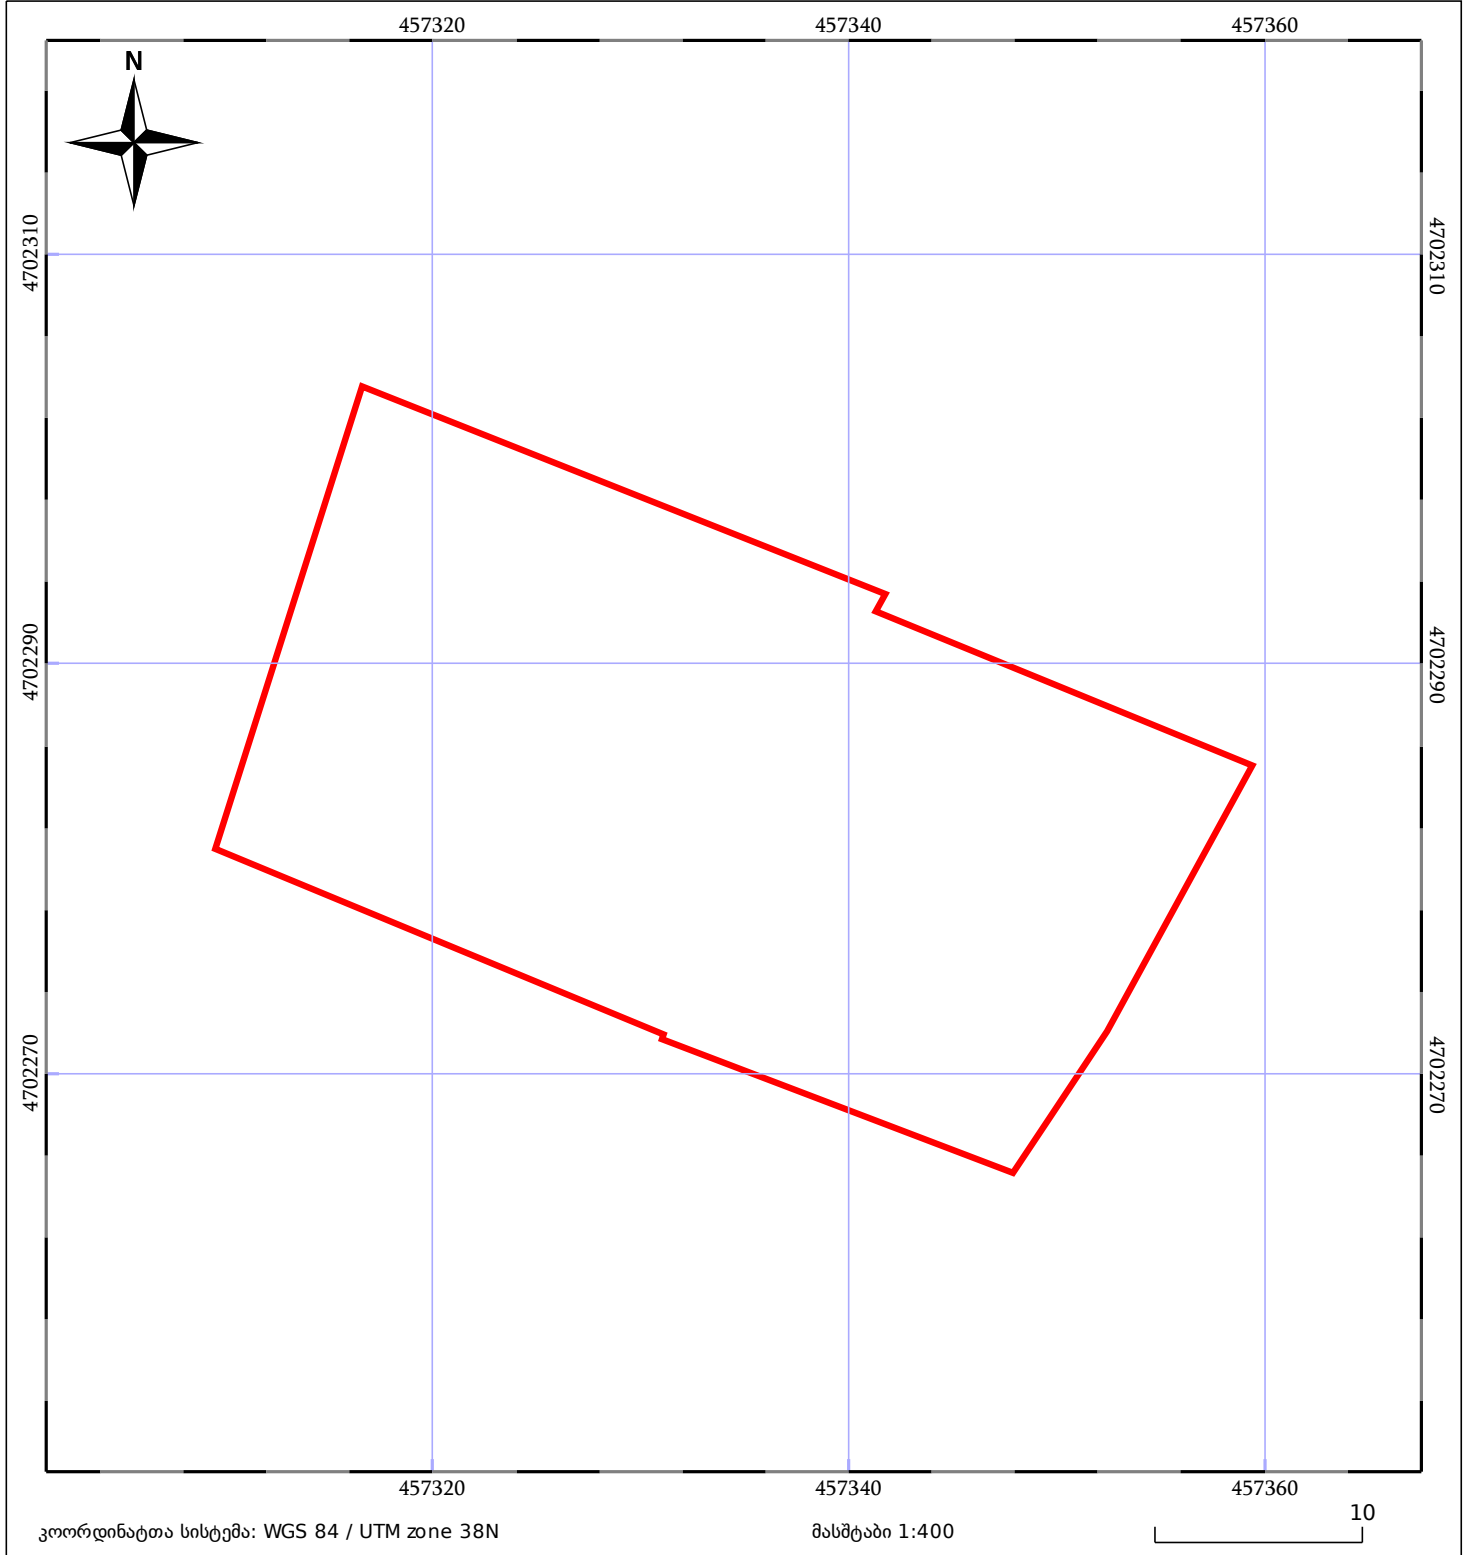

საკადასტრო გეგმა

საჯარო რეესტრის ეროვნული
სააგენტო

საკადასტრო კოდი: **74.06.15.355**

ნაკვეთის დანიშნულება:

არასასოფლო სამეურნეო

განცხადების ნომერი: **882021515981**

ფართობი:

1038 კვ.მ (WGS 84 / UTM zone 38N)

მომზადების თარიღი: **01/07/2021**

05/25 მშენებარე ნაგებობა	05/25 მენობა/ნაგებობა	ტყის ფონდი
ნაკვეთის საკადასტრო საზღვარი	ხაზობრივი ნაგებობა	ვალდებულება