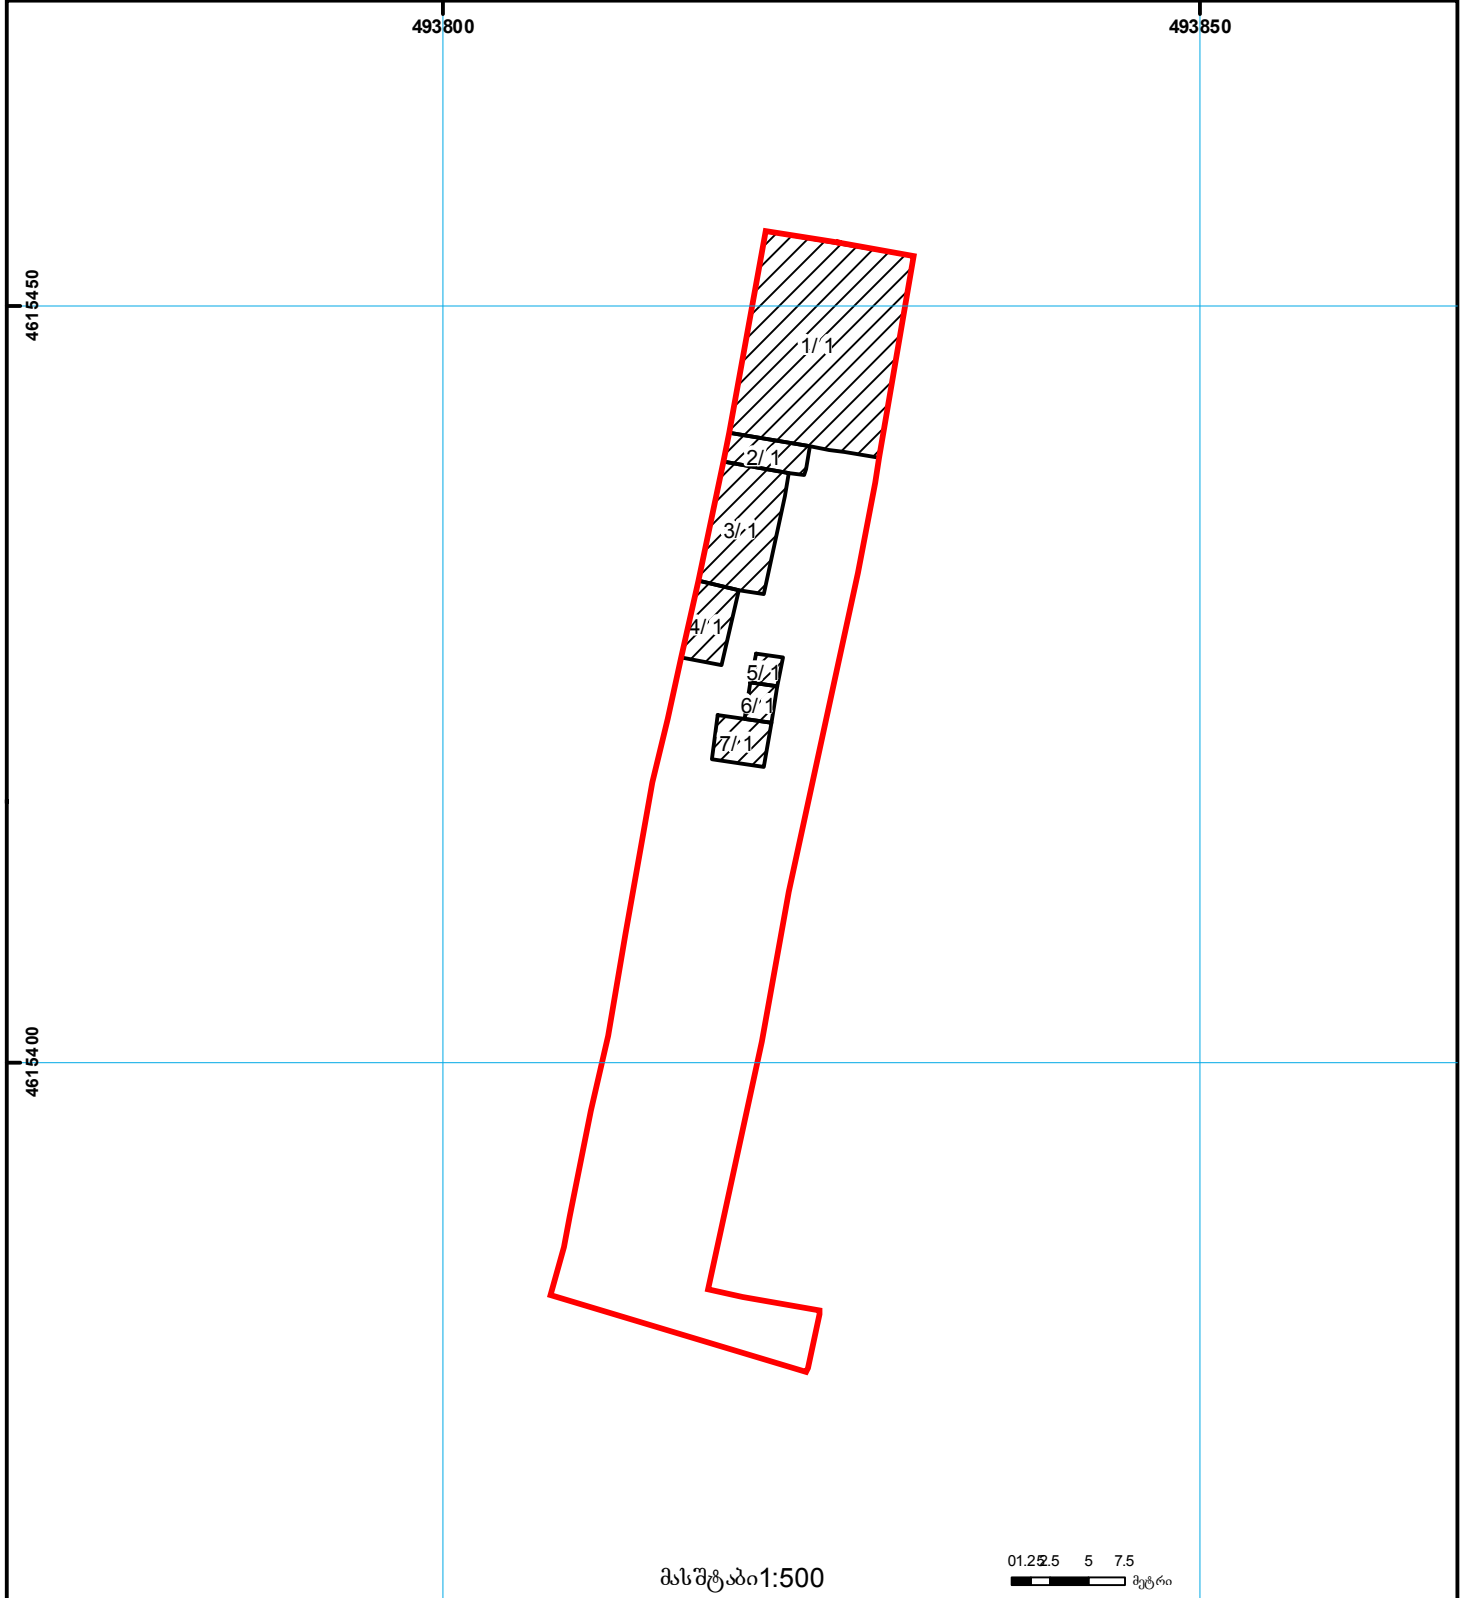

საჯარო რეესტრის  
ეროვნული სააგენტო

საქართველოს იუსტიციის სამინისტრო  
საჯარო რეესტრის ეროვნული სააგენტო

საკადასტრო გეგმა

მიწის ნაკვეთის საკადასტრო კოდი: 01.19.17.008.026  
განცხადების რეგისტრაციის ნომერი 882011362658  
მიწის ნაკვეთის ფართობი: 757 კვ.მ.  
დანიშნულება: არასასოფლო-სამეურნეო  
მომზადების თარიღი 28.07.11

მასშტაბი 1:500

0 5 7.5  
მეტრი

	შენიშნა-ნაგებობა, პირობითი ნომერი/სართულიანობა		ვალდებულება		საზღვრივი ნაგებობა	 00.0 (საერთაშორისო) UTM სისტემის კოორდ.
	მიწის ნაკვეთის საკადასტრო საზღვარი		მშენებარე ნაგებობა		მიწის ქვეშა ნაგებობა	