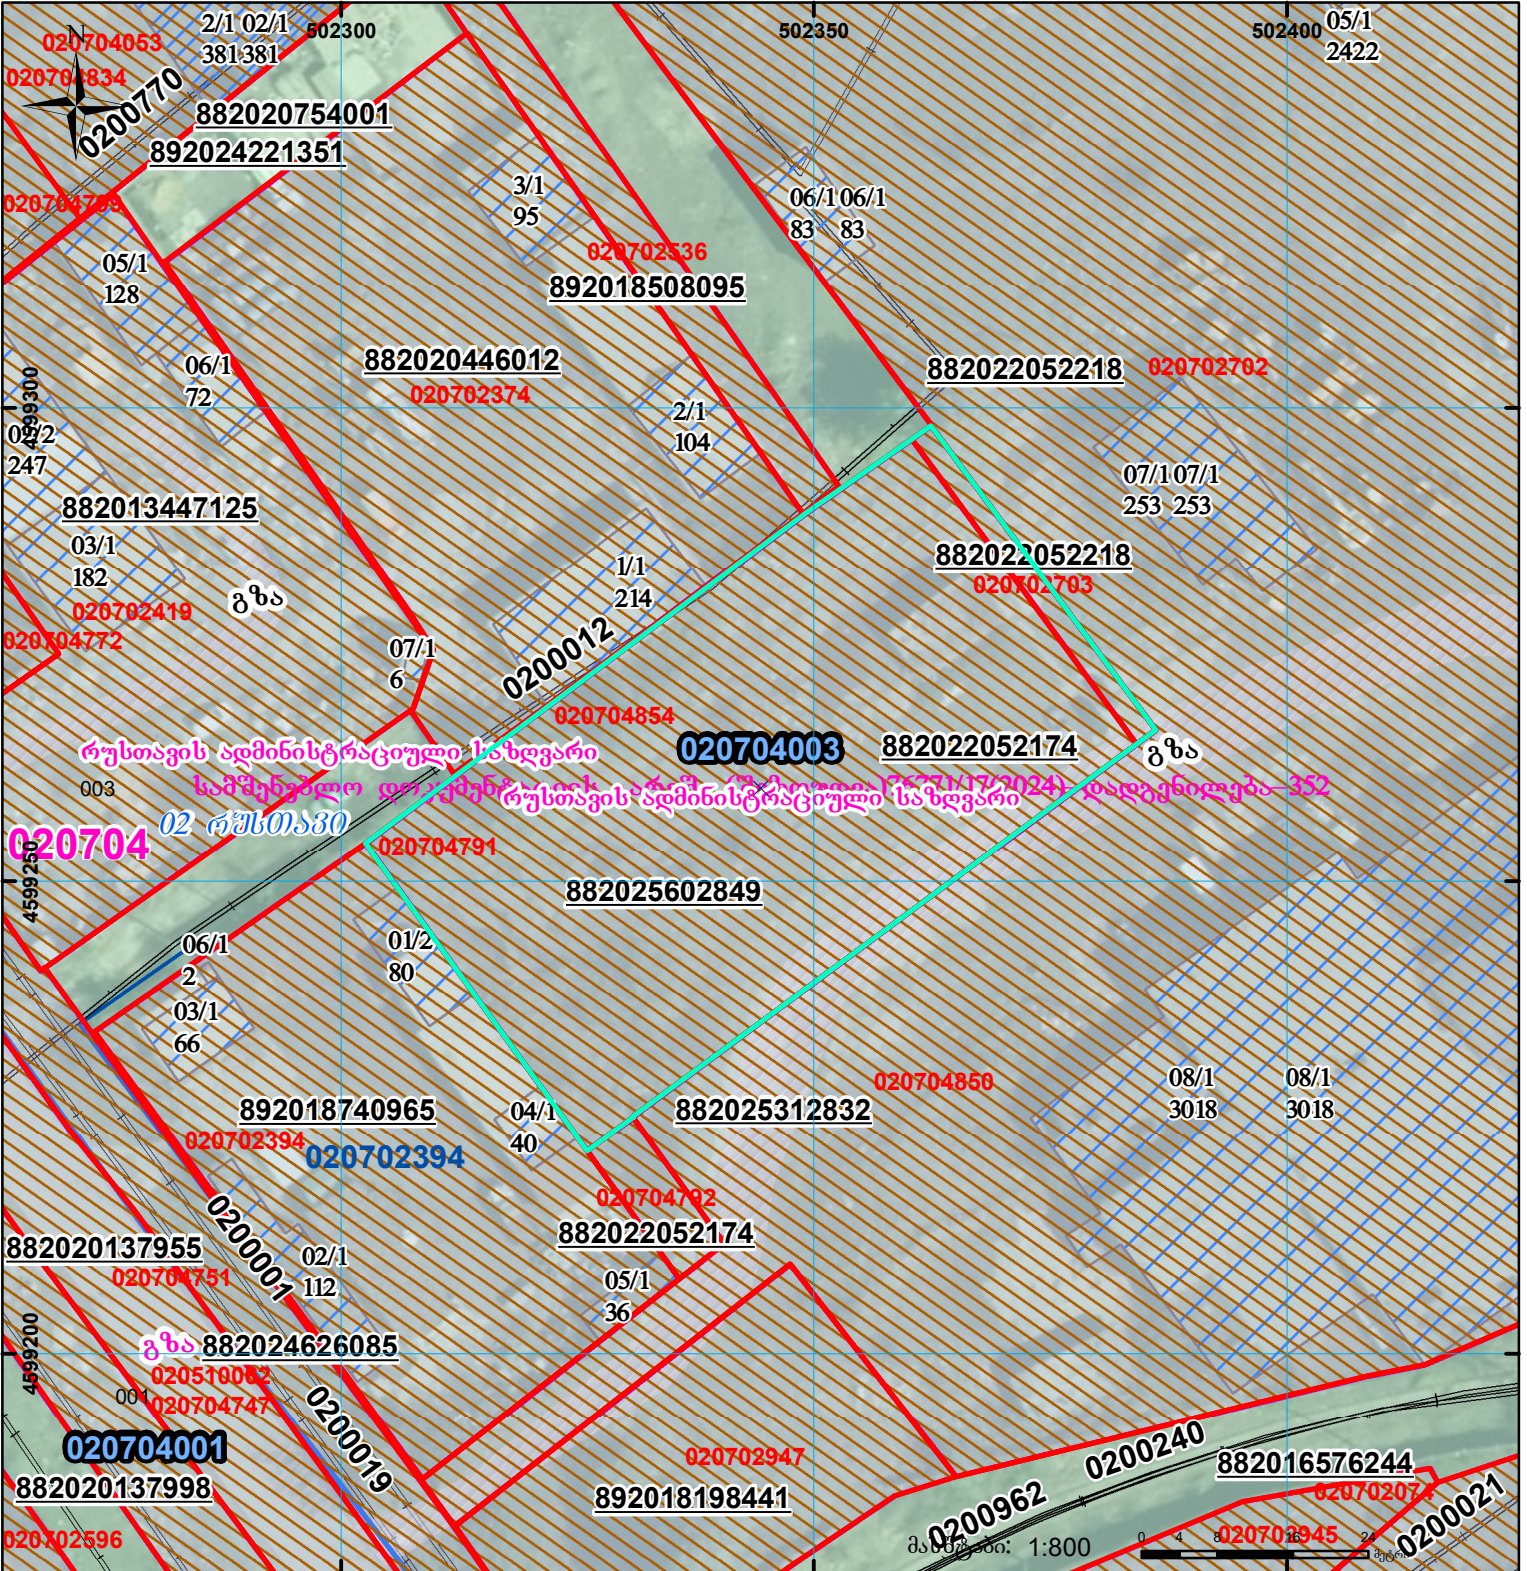

მიწის ნაკვეთის საკადასტრო კოდი: 020704854
 ბანცხალების რეგისტრაციის ნომერი: 882025602849
 მიწის ნაკვეთის ფართობი: 3000 კვ.მ.
 დანიშნულება: 29.05.25
 მომხალეების თარიღი:

	შენიშნული ნაკვეთი, პირობითი ნომერი/სართულიანობა		ვალებულება		სარეგისტრაციოდ წარმოდგენილი ნაკვეთი
	მიწის ნაკვეთის საკადასტრო საზღვარი		შენიშნული ნაკვეთი		საზოგადოებრივი ნაკვეთი

UTM (საერთაშორისო) სისტემის კოორდ.