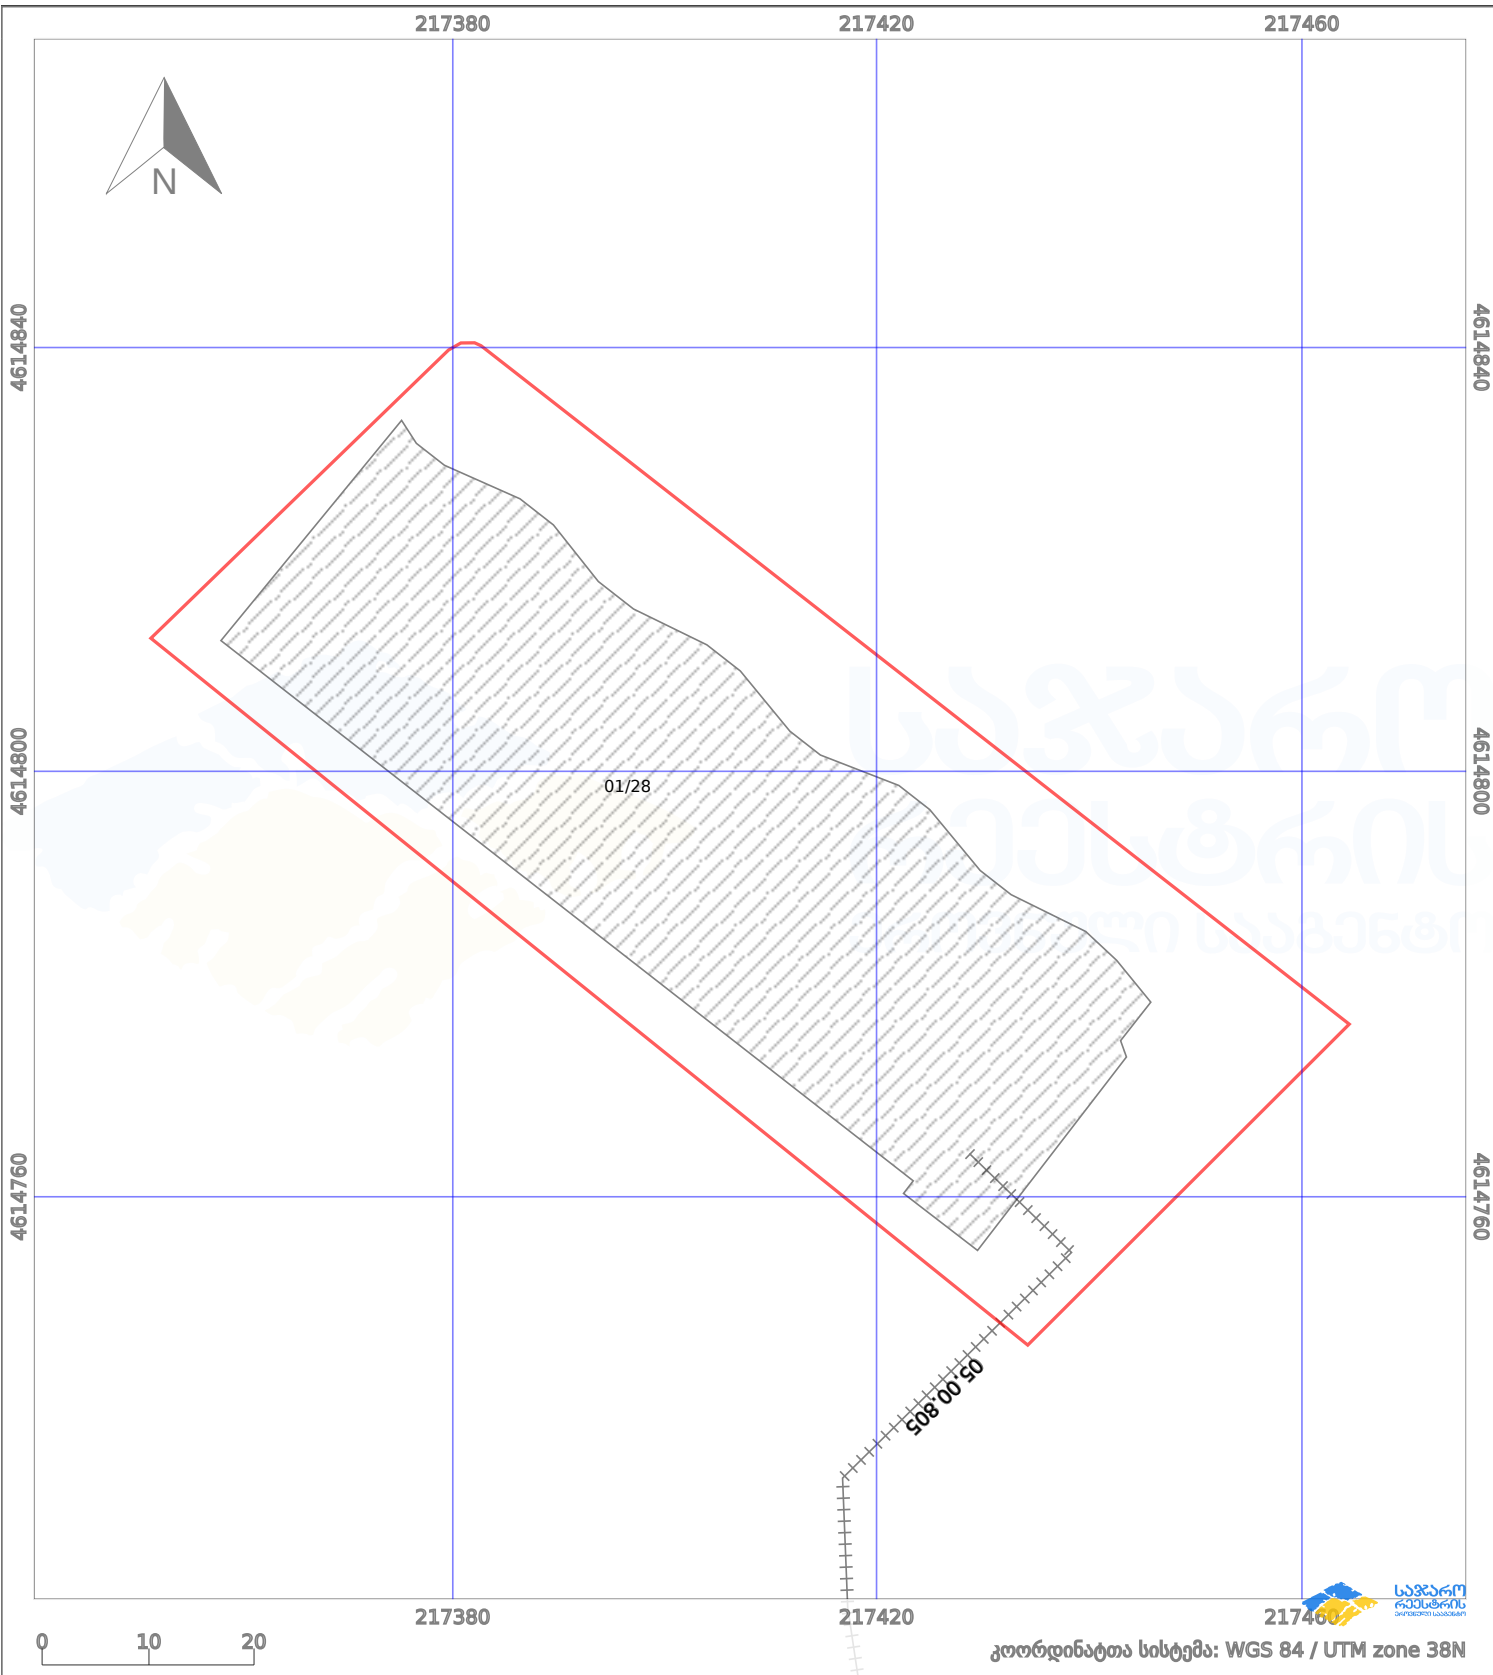

# საკადასტრო გეგმა

საქართველოს რეესტრის ეროვნული სააგენტო

საკადასტრო კოდი:

**05.24.03.052**

ნაკვეთის დანიშნულება:

**არასასოფლო სამეურნეო**

განცხადების ნომერი:

**882022477216**

ფართობი:

**4417 კვ.მ (WGS 84 / UTM zone 38N)**

**4413 კვ.მ (WGS 84 / UTM zone 37N)**

მომზადების თარიღი:

**29/06/2022**

პირობითი აღნიშვნები:

- |  |                         |  |                    |  |                    |  |                |
|--|-------------------------|--|--------------------|--|--------------------|--|----------------|
|  | ნაკვეთის საზღვარი       |  | მშენებარე ნაკებობა |  | აშენებული ნაკებობა |  | ქარსაფარი ზოლი |
|  | საზოგადოებრივი ნაკებობა |  | ტყის ფონდი         |  | ვალდებულება        |  |                |