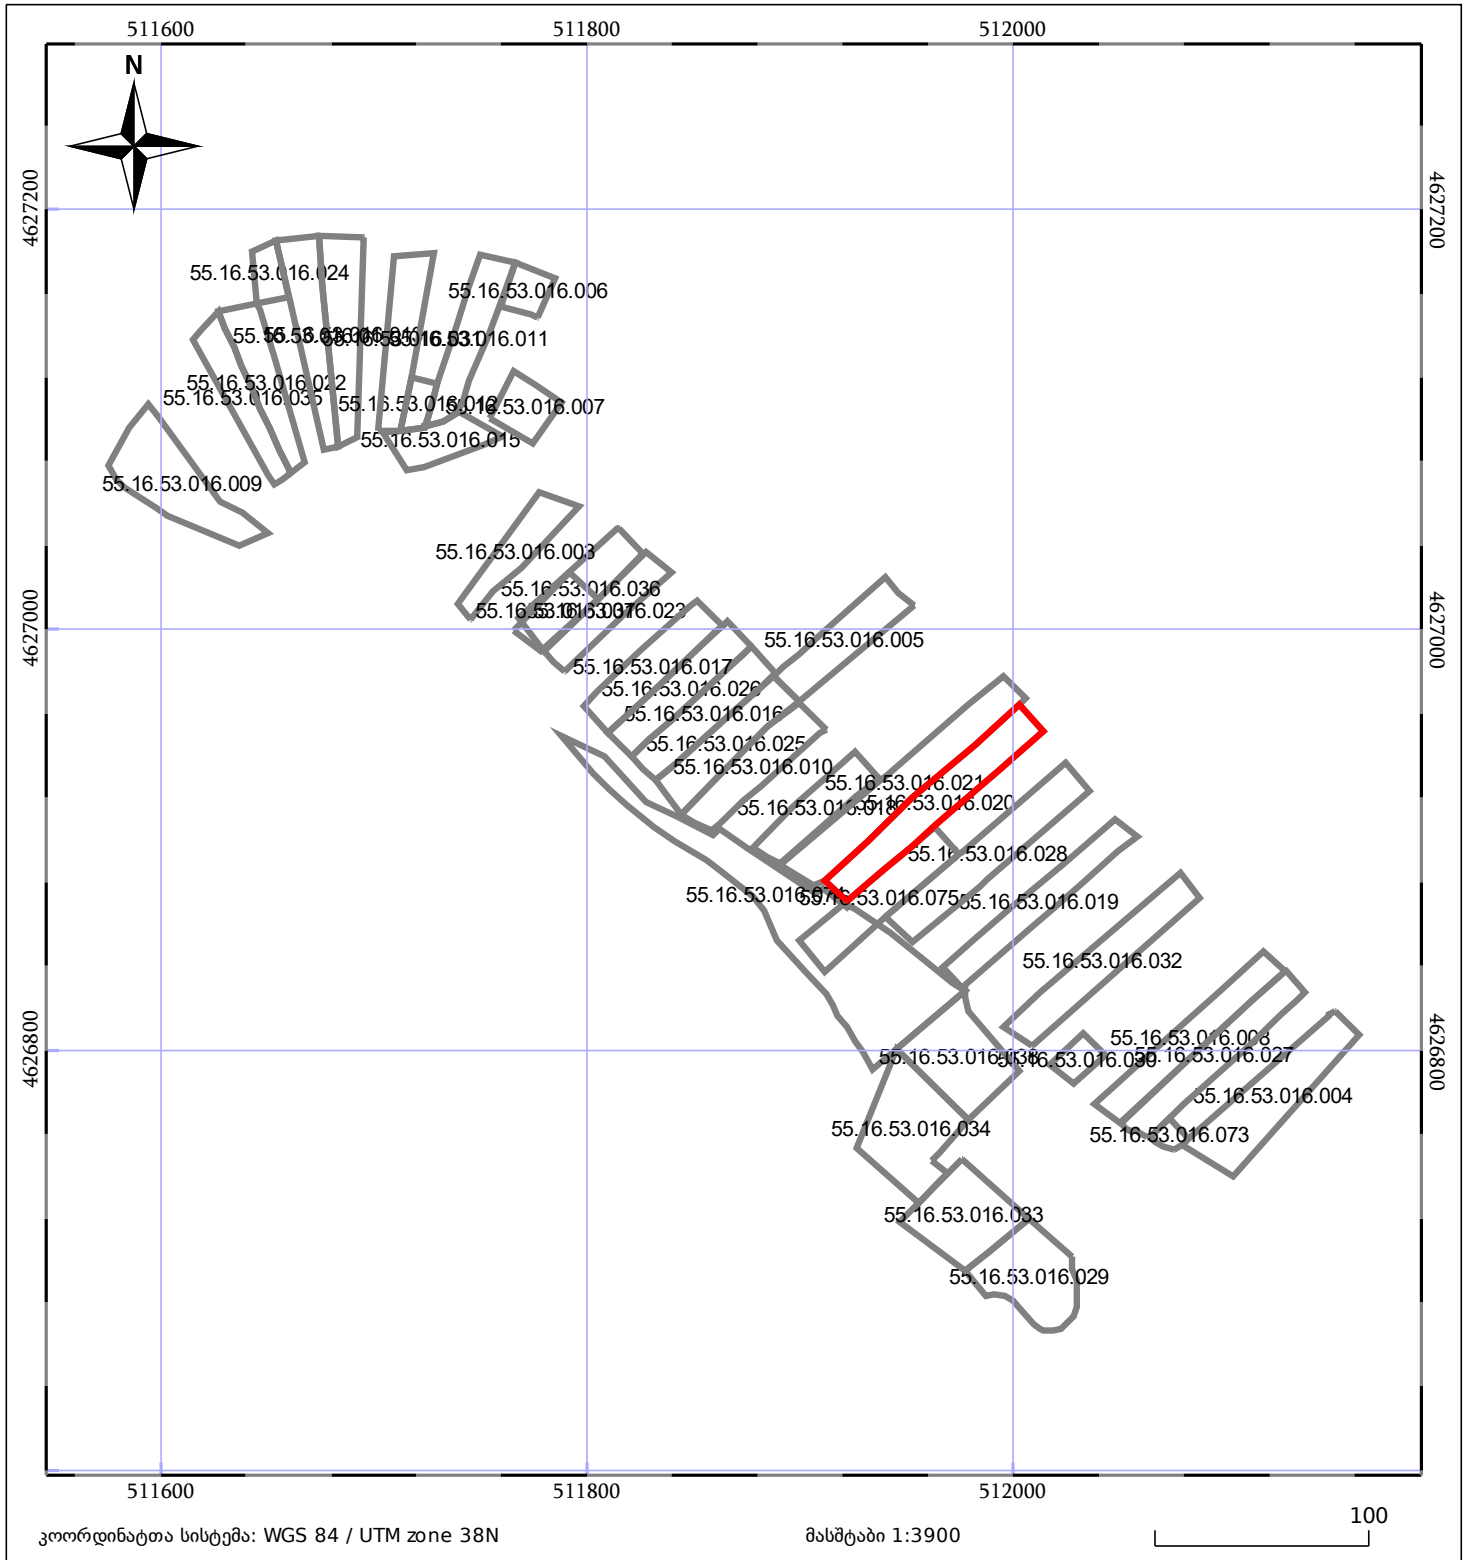

ბლოკის გეგმა

საჯარო რეესტრის ეროვნული
სააგენტო

ბლოკის საკადასტრო კოდი: **55.16.53.016**

მომზადების თარიღი: **27/07/2021**

განცხადების ნომერი: **882021408745**

05/25	შენიშნული ნაგებობა		ნაკვეთის საკადასტრო საზღვარი
05/25	შენიშნული ნაგებობა		ბლოკის საკადასტრო ფენა